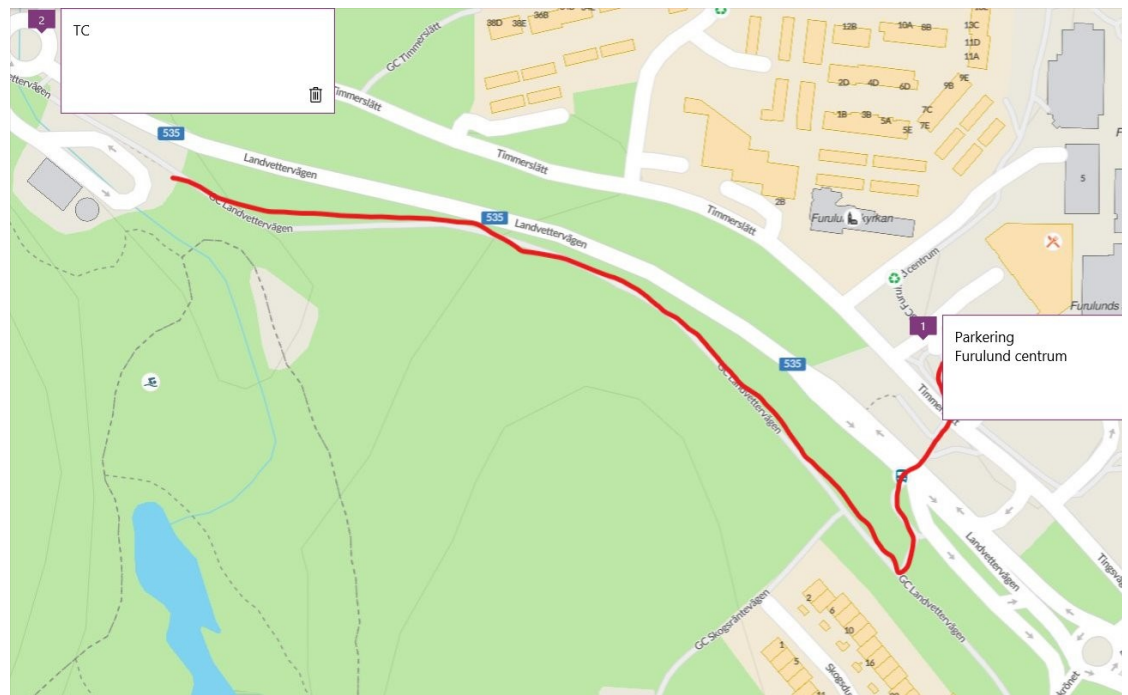

LANDEHOF

Orientering

PM

Landehofs Nattcup Etapp 5

2018-01-11

Parkering

Intresset har blivit större än vad parkeringsytorna vid panncentralen medger och när de platser som finns är fulla hänvisar vi till Furulunds Centrum (600 m gångväg) enligt karta nedan.

Det finns dock ett antal lastbilsparkeeringar som sannolikt inte kommer vara helt utnyttjade men parkering sker där på egen "risk".

Det är en rejäl sättning i marken kring en brunn inne på höger sida på parkeringen vid TC, gulmarkerad i asfalten men svår att se i mörker, se upp för den med bilen.

Töm/check

Vid startplatsen

Start

Ca 300 m från samlingsplatsen, snitslas.

Mål

I anslutning till samlingsplatsen (enligt tävlingskartan)

Stämpling	Delvis SportIdent och delvis touch. Små skärmar med reflex.
Karta	Utsnitt Björnåsberget. Skala 1:7500 , Ekvidistans 5m
Start	Lång 18.00, Mellan 18.01 Kort 18.02 (samling 17.45)
Priser	En sponsor har utlovat pris till första löpare i mål i respektive klass
Upplysningar	Göran S (goran@stalgrossisten.se) , 076-1049401