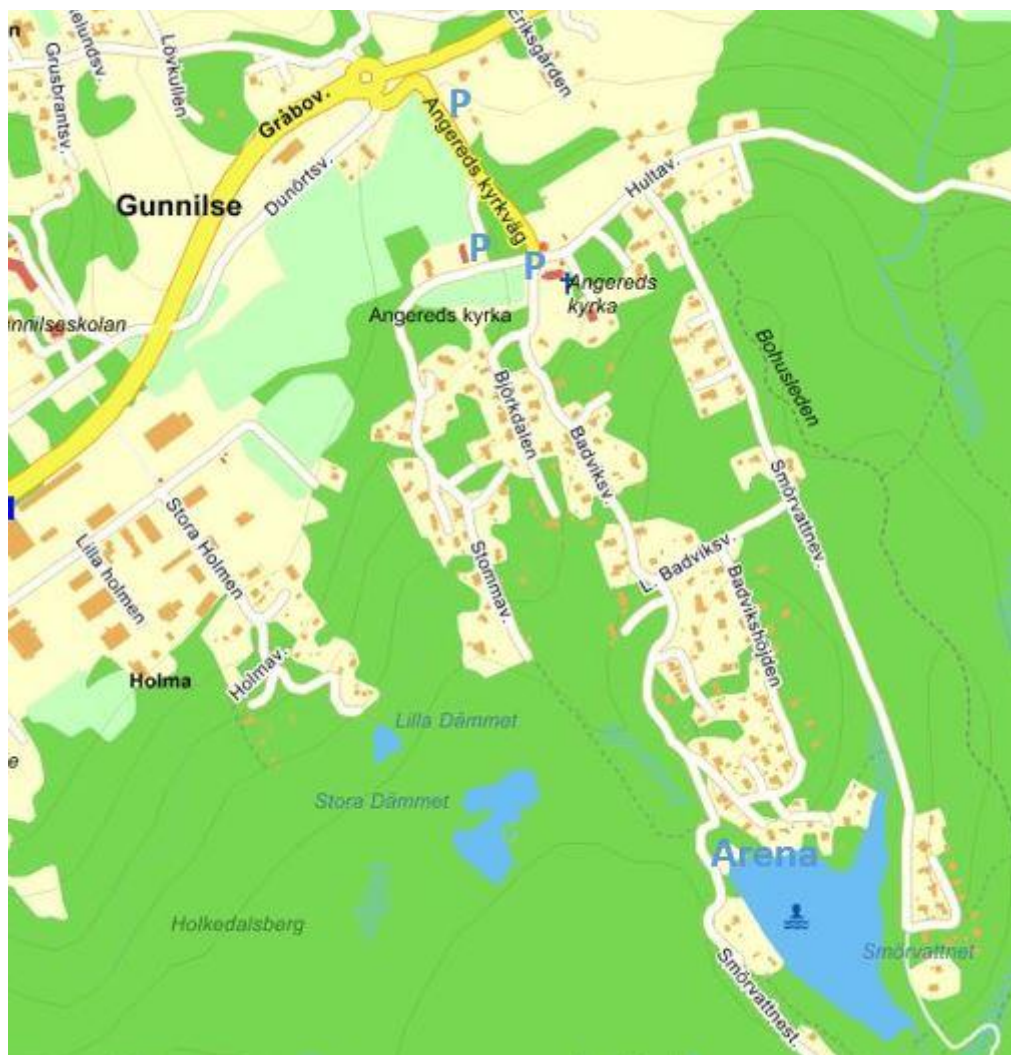

PM till

SM SPORT vintercup #3

orientering

Samling

Smörvattnets badplats, GPS: 57.779581, 12.105376. Närmaste hållplats för kollektivtrafik är Angereds kyrka (Blå express), därifrån 1.4km att gå.

Parkering

Samåk i möjligaste mån. Barnfamiljer och rörelsehindrade kan i mån av plats köra fram till badplatsen. För övriga är avstånd P-samlingsplats 1000-1400 meter. För parkering följ parkeringsvakternas instruktioner. Vägvisning från Rv190 vid Ica Gunnilse.

Kontrollerna sitter bitvis tätt, kontrollera kodsiffrorna.

Terräng/Karta

Gunnilse. Skala 1:10.000, ekvidistans 5m. Huvudsakligen består skogen av "tätortsnära vildmark". Såväl kupering, framkomlighet och sikt varierar kraftigt i området som gör det till ett utslagsgivande område för orientering.

Förbjudna områden är markerade på kartan men ej i terrängen. Respektera dessa! Det är förbjudet att springa på sjöar även om isen håller. Även kartecknet "oframkomlig mosse" är förbjudet att springa över.