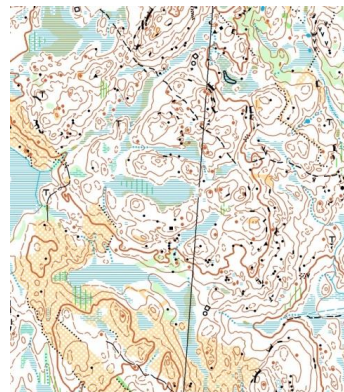

1. **Banlängder:** Enligt ÖLOF:s rekommendationer.
2. **Avgifter:** Vuxna 130 kr, ungdom 75 kr t.o.m. 16 år. Faktureras i efterhand. Ingen P-avgift
3. **Samling:** Vägvisning från gamla E18 vid Lanna golf därefter 6,5 km eller efter vägen Lekhyttan och Garphyttan.
4. **Anmälan:** Via Eventor senast 19 augusti kl. 23:59.
5. **Efteranmälan:** Via Eventor senast 22 augusti kl. 23:59 mot 50% förhöjd avgift. I ungdomsklasserna finns ett begränsat antal vakansplatser som tillsätts på tävlingsdagen innan lördag kl. 13:30 och söndag kl.10:30
6. **Direktanmälan:** Till ÖM banor på lördagen mellan kl. 13:30 och 15:00 och på söndagen mellan 10.30 och 12.00
   Avgifter: Vuxna 130 kr, ungdom t o m 16 år 75 kr.
   Anmälningavgifterna faktureras i efterhand.
7. **Stämplingssystem:** SportIdent. Bricknummer anges i anmälan. Hyrbrickor finns. Avgift 25 kr. Ej återlämnad hyrbricka debiteras klubben med 400 kr.
8. **Parkering:** På anvisade platser. Avstånd P-TC max 500 m.
9. **Start:** Första start lördag kl. 14:00. Söndag kl 11:00
   lördag - Avstånd TC-Start max 1000 m.
   söndag - Avstånd TC-Start max 800 m.
   ÖM- Insk- och U-klasser har fri starttid med startstämpling.
10. **Start-och resultatlista:** Publiceras på EVENTOR.
11. **Karta:** Rekad 2016 -2017 inför lång-SM.
    Skala 1:7500 för HD60 och äldre,
    1:10 000 för övriga klasser. Ekv.5 m. Laserutskrift.
12. **Terrängbeskrivning:** Mycket fin vildmarksterräng i två naturreservat och med god framkomlighet.
13. **Service:** Marka med begränsad sortering. Ingen dusch – medtag eget vatten.