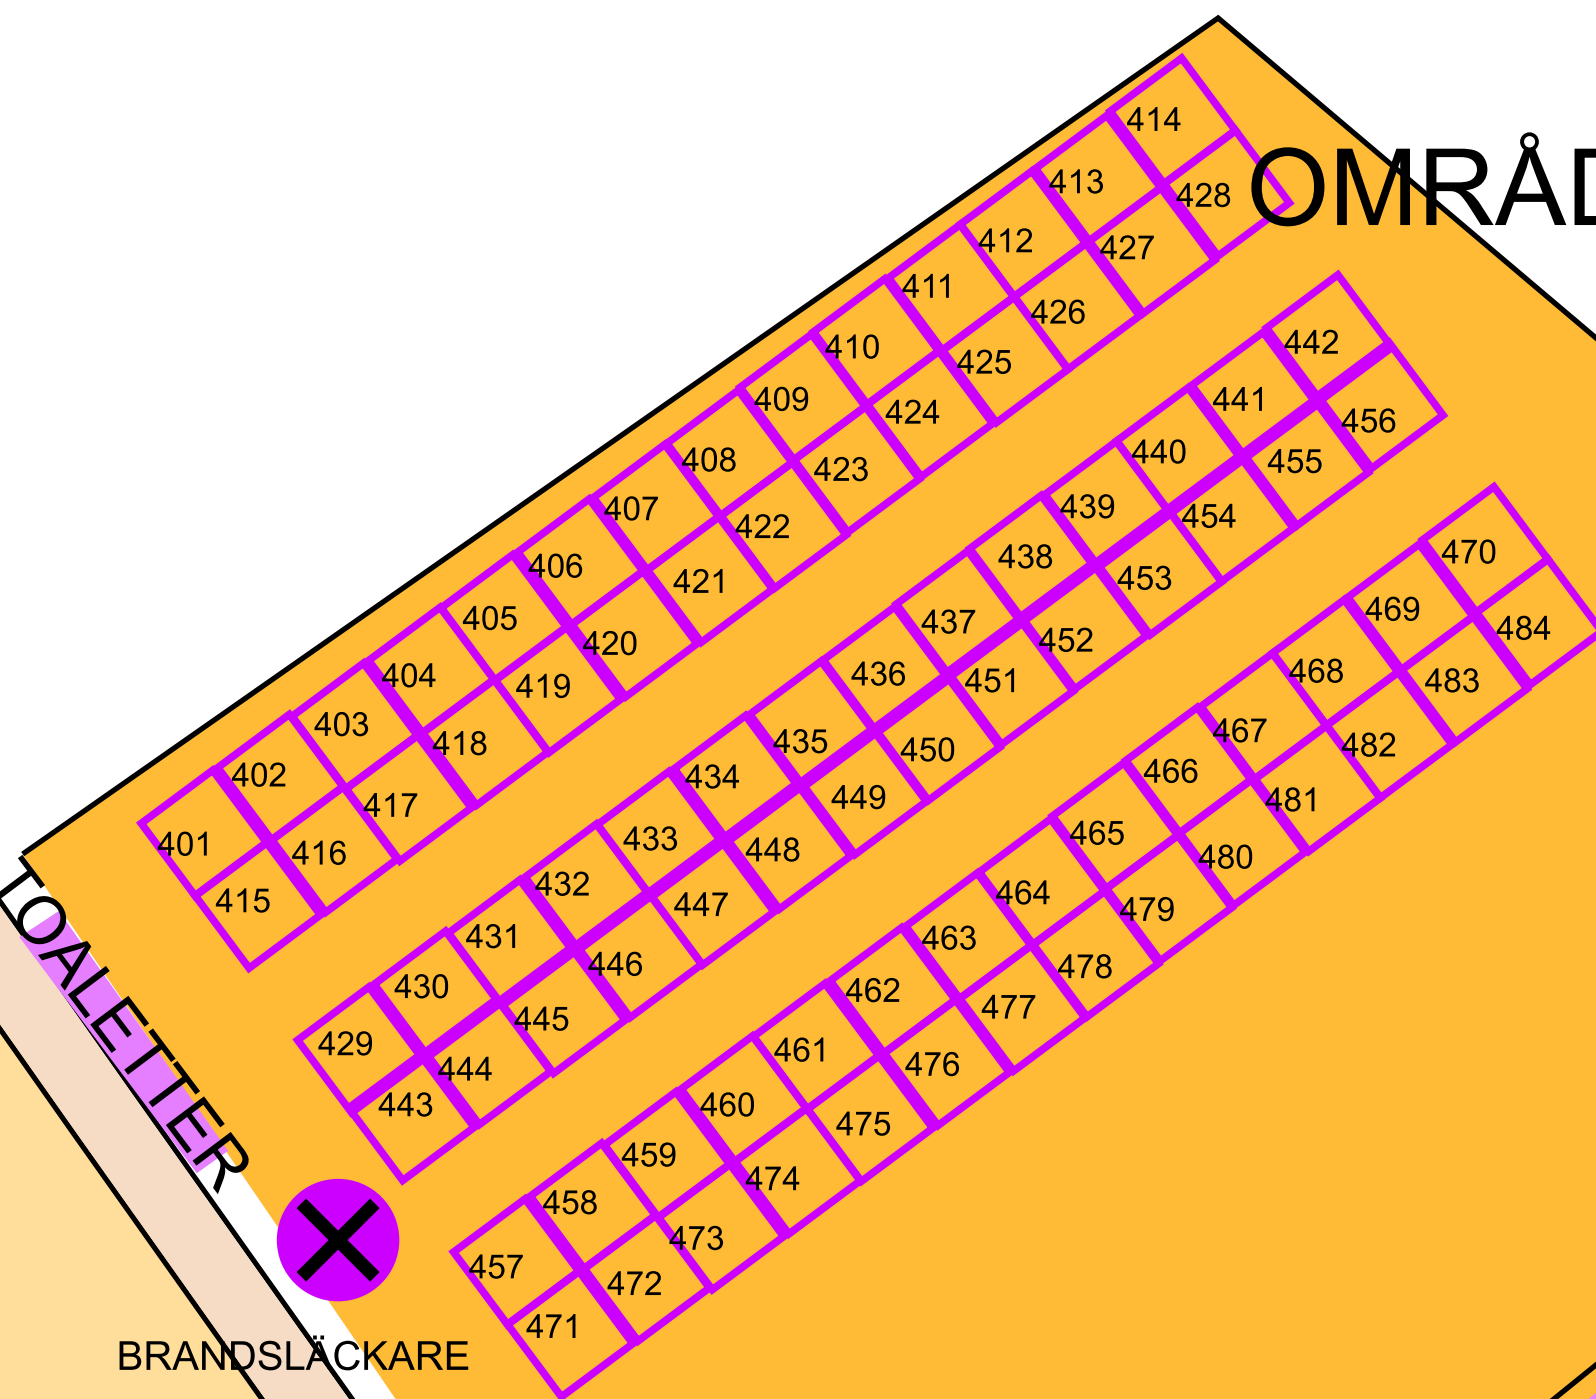

OMRÅDE D

BRANDSLÄCKARE

TOALETTER