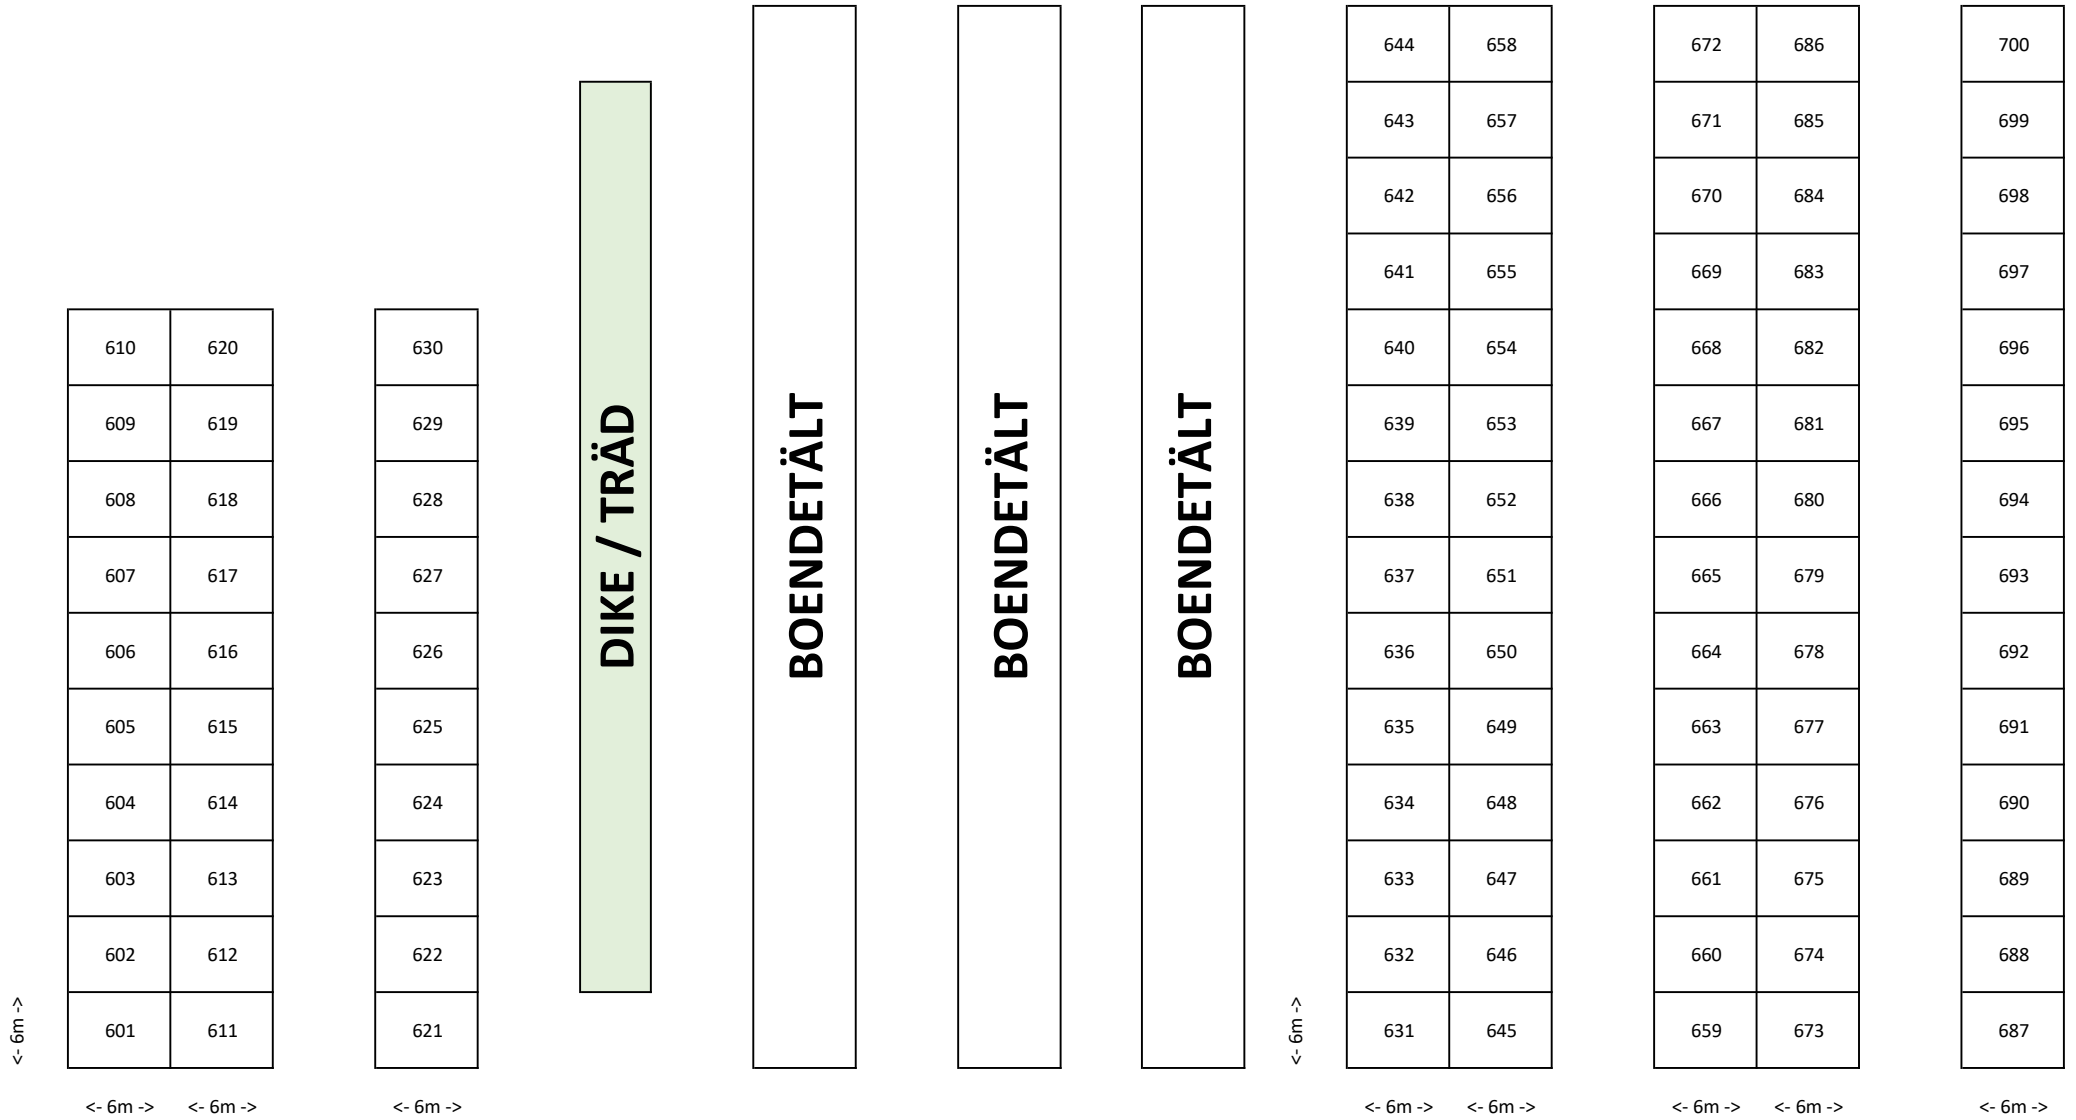

# Yta för egna tält / Camping

<- till arenan **GÅNGVÄG**