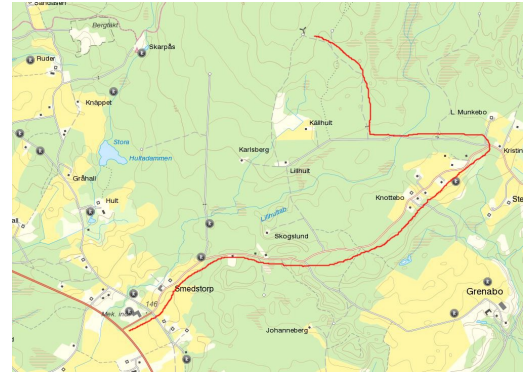

PM

POL i Hjo 2018-06-07

Samling vid Vindkraftverket Lillhult.

Vägvisning från väg 194 Hjo Skövde 5 km väster Hjo
Därifrån 3,5 km allmän grusväg, 2 km dålig skogsväg del-
vis sönderkörd av skogstransporter i våras.

För de som kommer från Karlborg åker ni in vi Ekhammar.
Begränsat utrymme för bilar så samåk. Inga husbilar

Till start	450 meter
Långa	4170
Mellan	3420
Korta	2890
KortKorta	2130
Minikort	1520

Jag har använt PurpelPen till banläggningen. Ett enkelt smidigt program som är gratis.