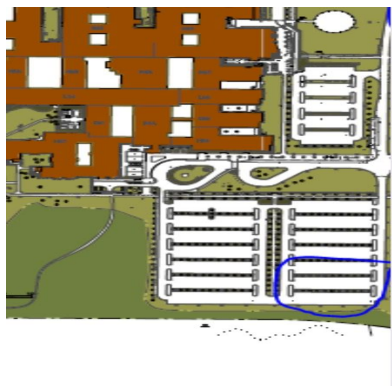

PM

Sommarsprint TSOK, 26 juni -18

Samling: NÄL's huvudparkering. Skärmar visar vägen.

Vägvisning: Kör mot NÄL's huvudentre, sväng sen vänster i första korsningen. Skärmar visar vägen. Parkering på syd-östra delen av parkeringen okej=gratis.

Banor:

Långa 3,3 km

Mellan 2,4 km

Korta 1,9 km

Respektera tomtmark och förbjudna områden som är markerade på kartan.

Karta: 1:5000. Sprintnorm. Angivelser tryckta på kartan.

Klädsel: Valfri klädsel, några korta sträckor i öppen skog.