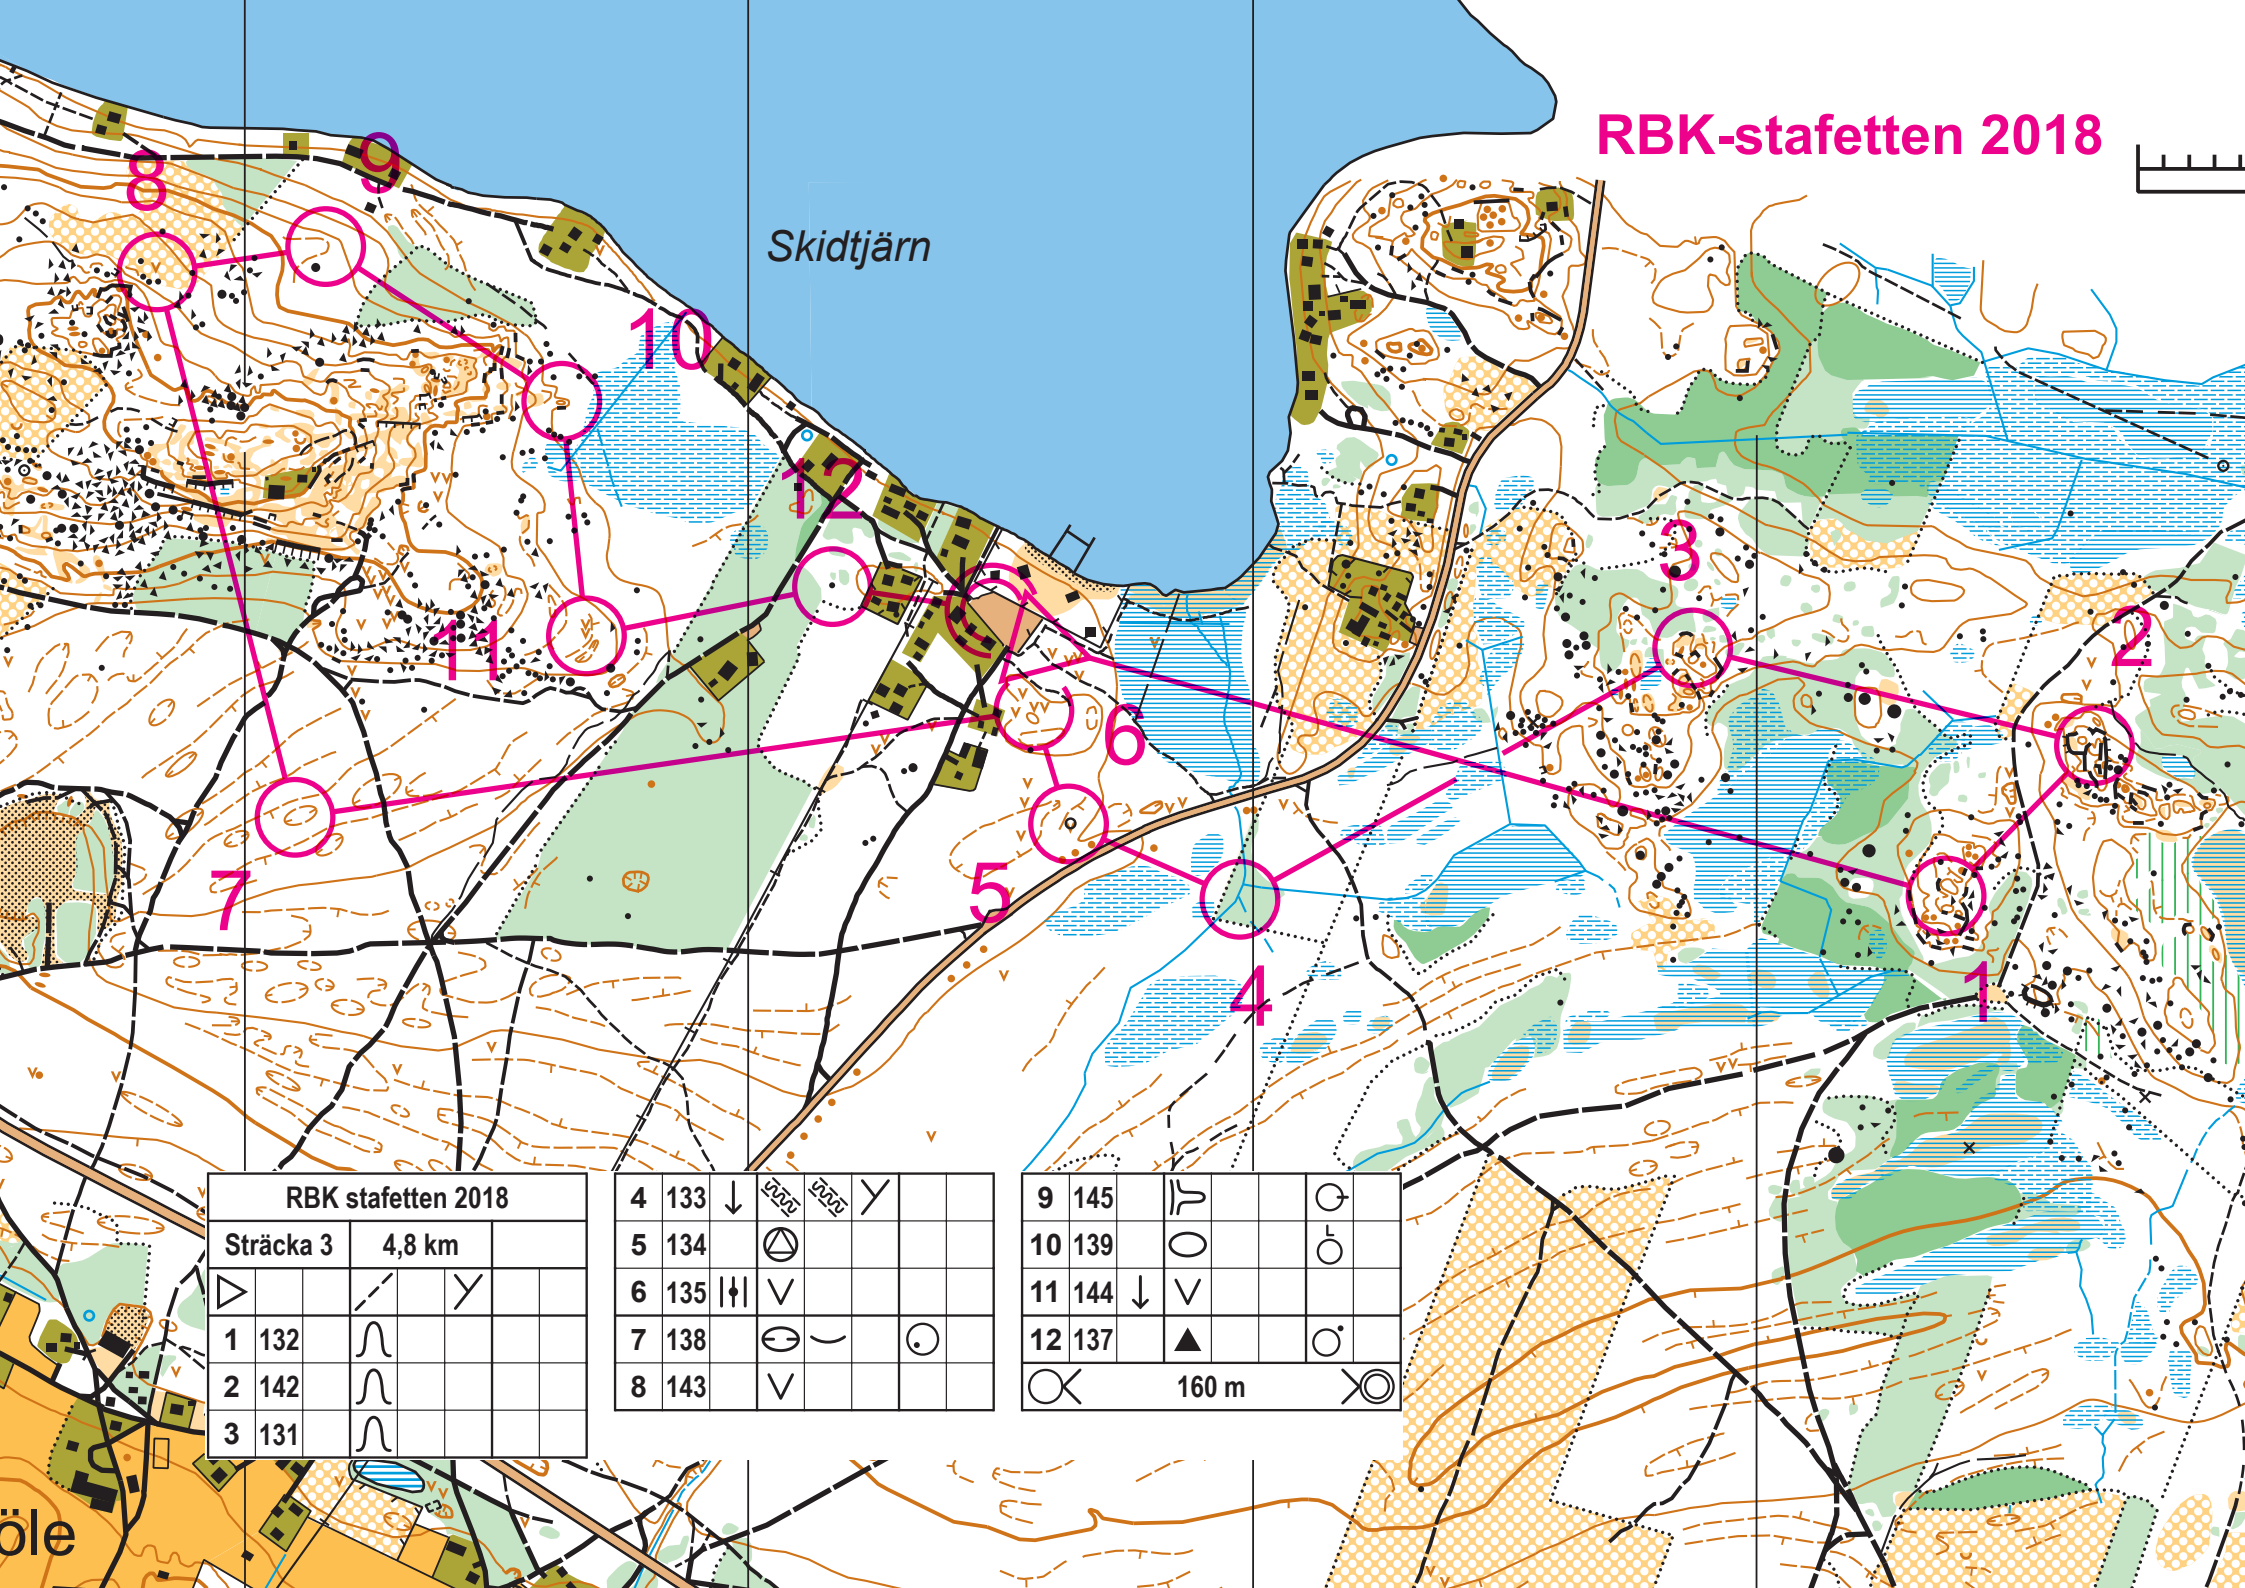

# RBK-stafetten 2018

Skidtjärn

RBK stafetten 2018			
Sträcka 3		4,8 km	
1	132	∩	
2	142	∩	
3	131	∩	

4	133	↓	∩	∩	∩		
5	134	⊙					
6	135	∥	∇				
7	138	⊙	∩		⊙		
8	143	∇					

9	145	∩			⊙		
10	139	⊙			⊙		
11	144	↓	∇				
12	137	▲			⊙		

160 m

öle