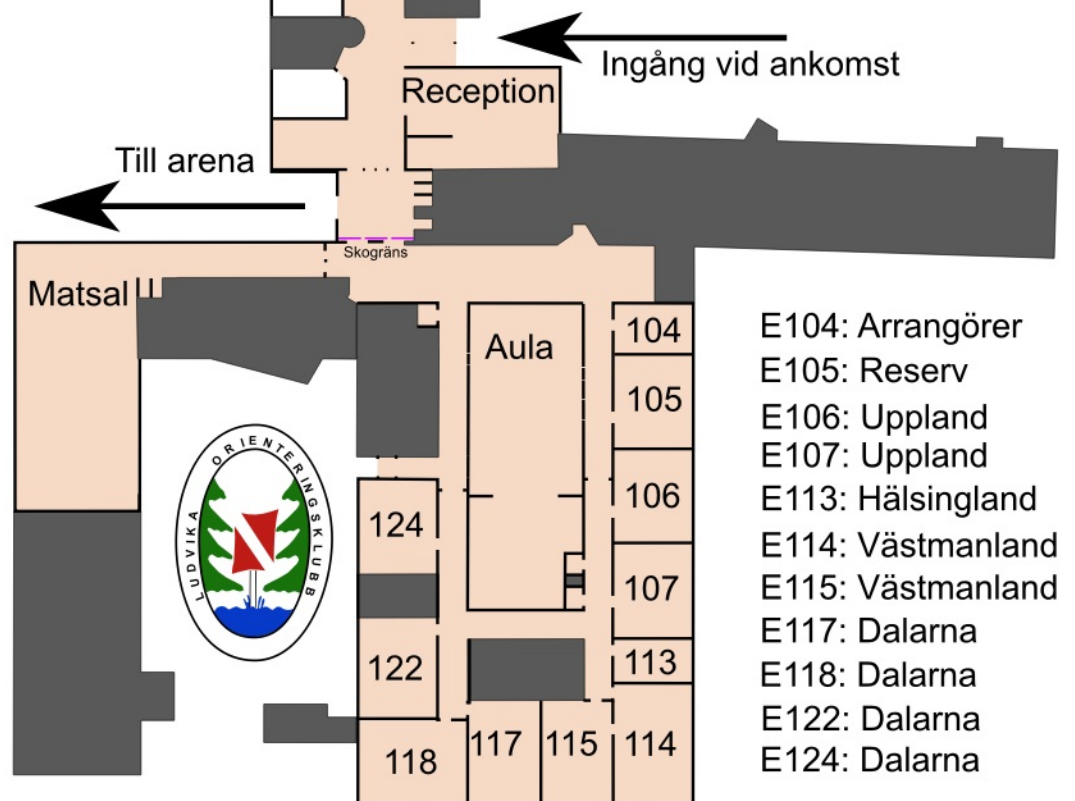

LORENSBERGA SKOLA

Välkomna till Lorensberga skola.

Återsamlingsplats vid eventuell utrymning är arenan för sprintdistansen.

Ledare lämnar lista på vilka som sover i respektive sovsal till receptionen senast kl. 23:00.

Det ska vara tyst kl. 23:00.

Fördelning av sovsalar till distrikten framgår ovan.

Sovsalarna ska återställas med bänkar och stolar på samma plats där de stod innan första start på tisdag. (Ta kort direkt!)