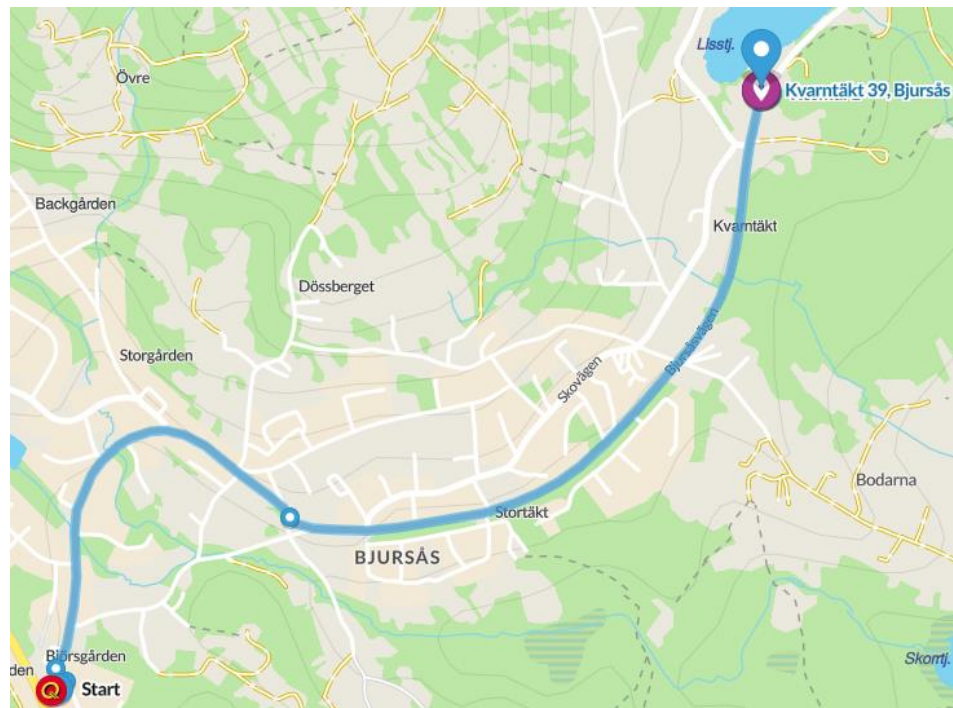

Bjursås OK inbjuder till Öppna Falumästerkap Natt och Natt DM Dalarna fredag, 7 september 2018

Bjursås OK inbjuder här till Öppna Falumästerkap Natt och Natt DM för Dalarna. Tävligen är även en deltävling i Falukretsens ungdomsserie, Dalarnas Juniorcup, Dalacupen samt Mellanskogs DM-pris för Juniorer och Seniorer.

Tävlingsplats

Bjursås, (Kvarntäkt 39)

Vägvisning

Vägvisning från korsvägen i Bjursås (RV 69, mellan Falun-Rättvik)

GPS

WGS84 decimal (lat, lon)

60.74654, 15.46958

Bjursås Sparbank

Arena

Parkering	På åkermark i anslutning till arenan
Avstånd	Parkering – arenan: Max 100 meter Arena – start: 950 meter
Arenaservice	Toaletter finns endast vid arenan Dusch och ombyte i klubbstugans omklädningsrum (OBS begränsat utrymme) Enklare servering