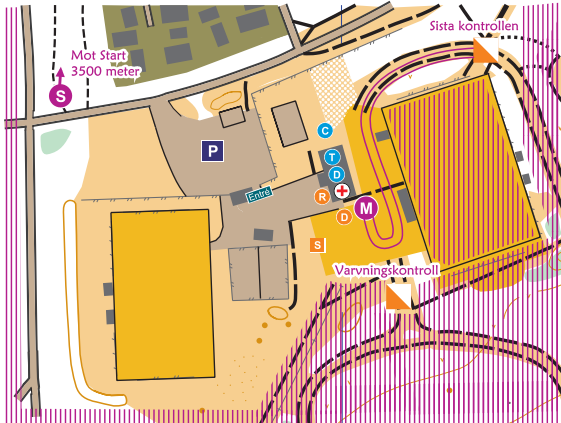

Arenakarta Lördag 1/9 Sprint

Teckenförklaring

- Sista-/varningskontroll
- Start
- Mål
- Parkering
- Cykeltvätt
- Direktanmälan
- Resultat
- Servering
- Dusch
- Toaletter
- Första hjälpen

Arenakarta Söndag 2/9 Masstart