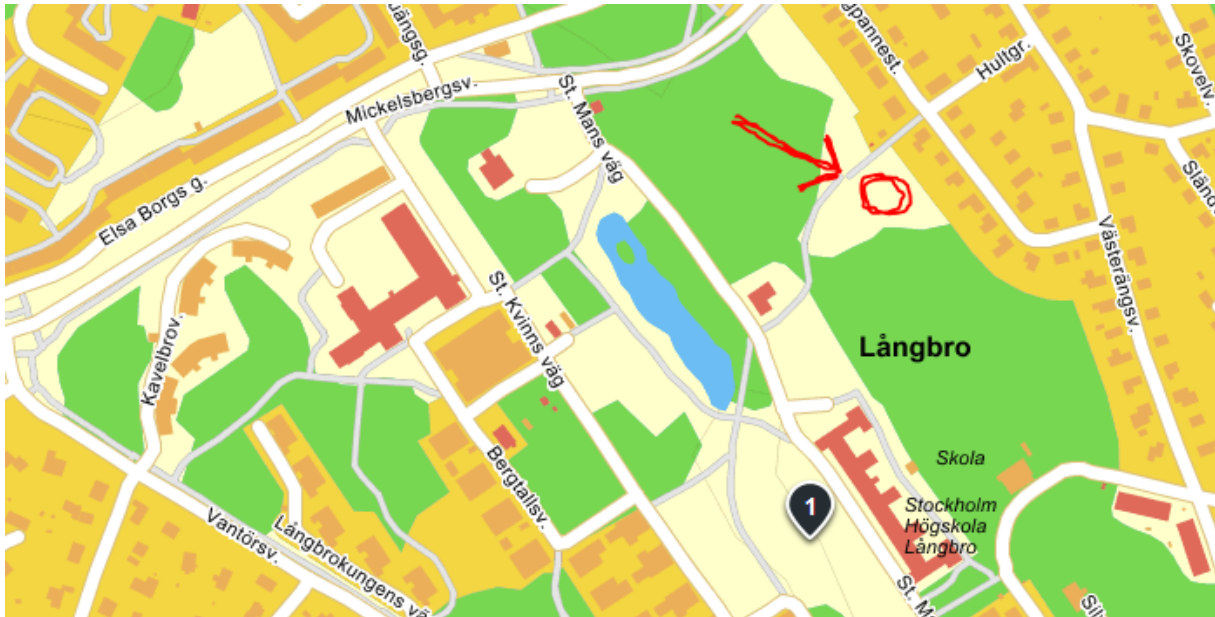

PM Sprint KM 2018 OK Älvsjö Örby

Plats: Äventyrsparken vid Långbro park

Tid: Torsdag 23/8 samling 18.00 första start 18.30

Start: I anslutning till samlingsplatsen

Klasser & banlängder: Redovisas i startlistan på [Eventor](#) kvällen före tävlingen

Maxtid: 60min

Kontrollbeskrivning: Tryckt på kartan enbart.

Terräng: I huvudsak parkterräng med asfalt, grus och gräs. Det längre banorna kommer även gå i ett mindre skogsparti.

Karta: Herrängen-Långbro park 1:5000