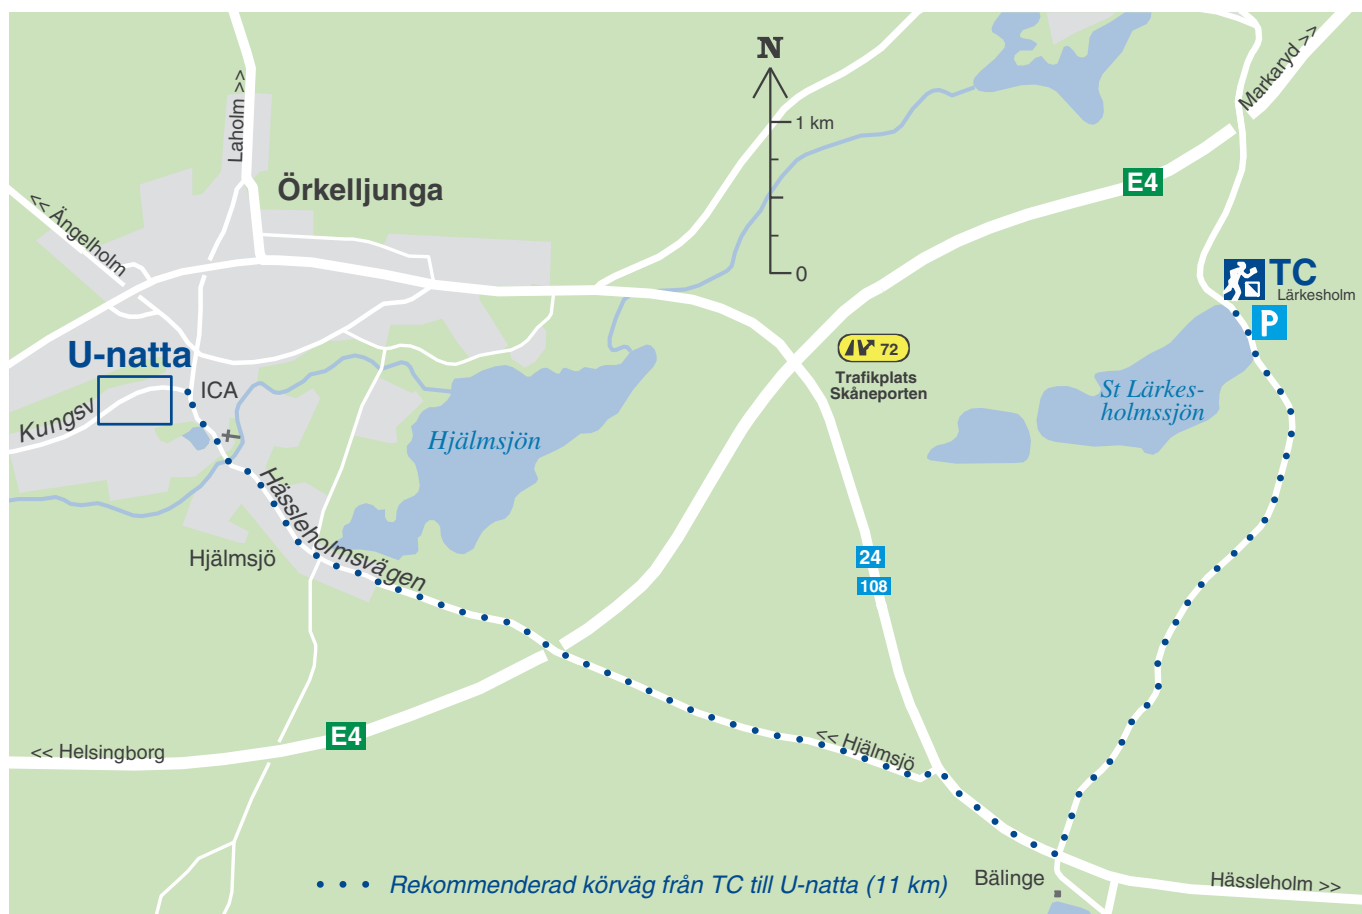

Vägbeskrivning från TC till U-natta (Kungsskolan)

Adress Kungsskolan:
Kungsvägen 16, Örskelljunga

Vägbeskrivning:

- Kör ca 3,5 km söderut från TC.
- Sväng höger på väg 24/108 mot Örskelljunga.
- Efter ca 1 km sväng vänster mot Hjälmsjö.
- Kör ca 6 km, kör förbi Örskelljunga kyrka. Sväng sedan vänster in på Kungsvägen.
- Efter 300 m är ni framme.