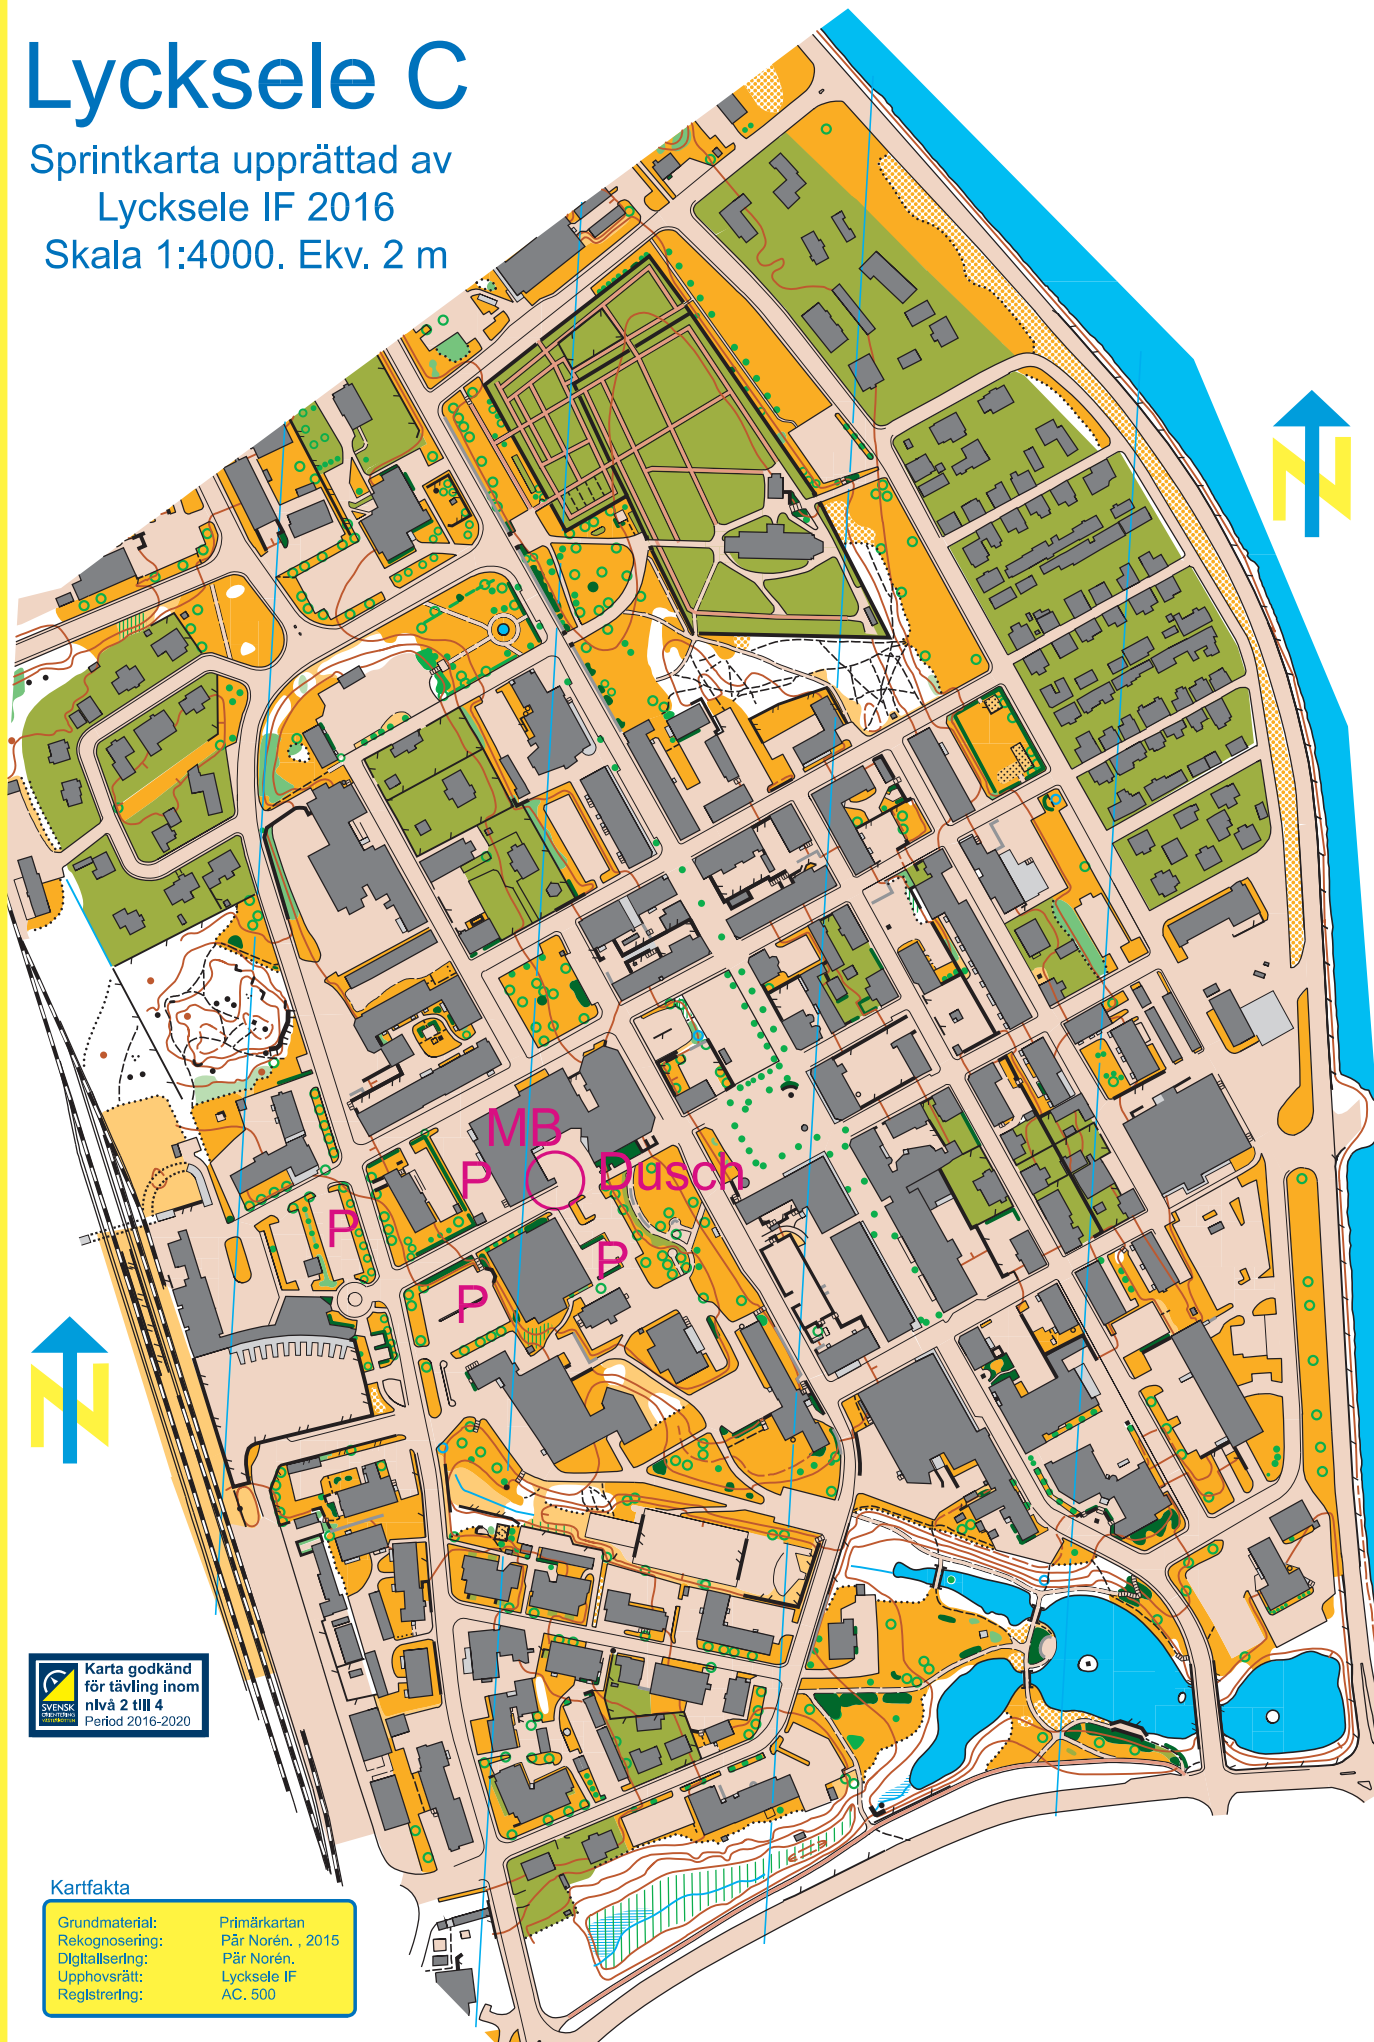

Lycksele C

Sprintkarta upprättad av
Lycksele IF 2016
Skala 1:4000. Ekv. 2 m

Karta godkänd
för tävling inom
nivå 2 till 4
Period 2016-2020

Kartfakta

Grundmateriat:	Primärkartan
Rekognosering:	Pär Norén, 2015
Digitalisering:	Pär Norén,
Upphovsrätt:	Lycksele IF
Registrering:	AC. 500