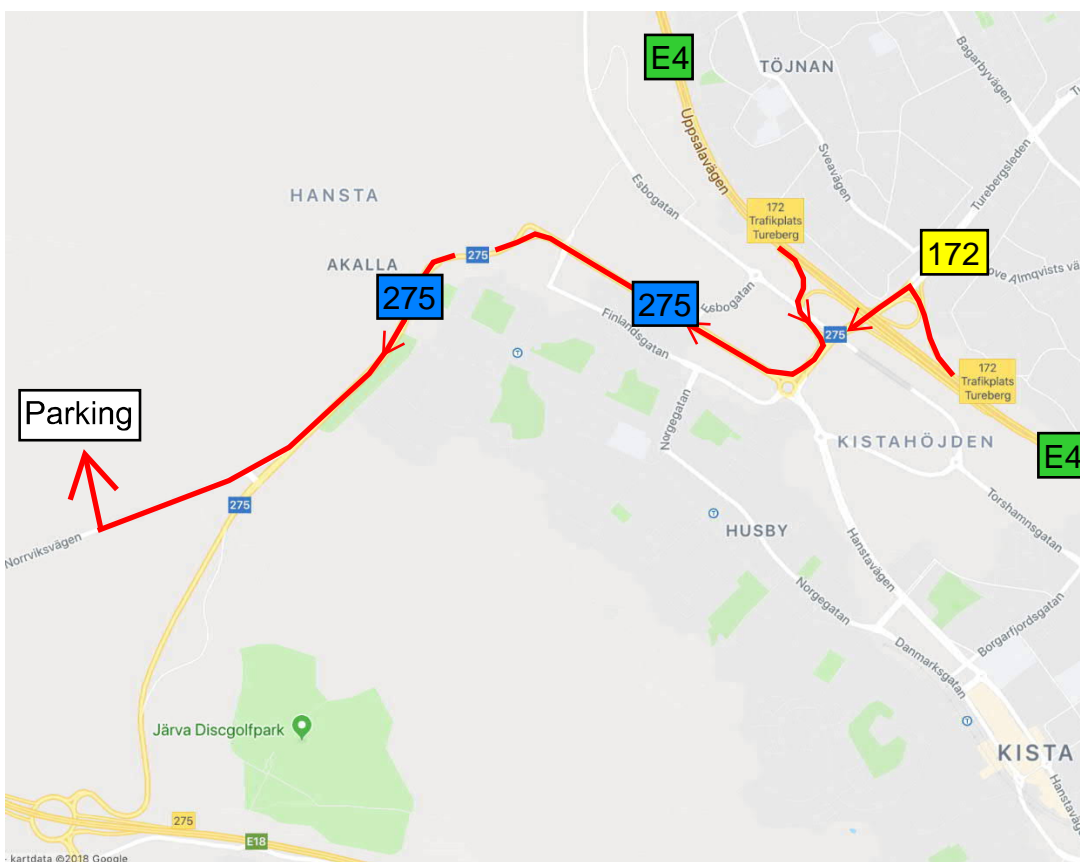

### **Pysäköinti**

Pysäköintialue on kilpailukeskuksen läheisyydessä (etäisyys 1000 – 2100 m), koordinaatit:

WGS84 DD (LAT, LONG)

59.4128339, 17.8835857

### **Opastus pysäköintipaikalle**

Kilpailupaikalle saapuminen ensisijaisesti E4:n Turebergin liittymän kautta (risteys 172). Saapumista E18:sta Norrviksvägenin kautta pitää välttää jonojen välttämiseksi.

## Lisätietoja

[www.25manna.se](http://www.25manna.se)

Sähköposti: [trafik@25manna.se](mailto:trafik@25manna.se)

*Välkommen till 25manna 2018!*

Map, How to drive to intersection Tureberg, exit nr 172 on E4

Map, How to drive from intersection Tureberg, exit nr 172 on E4 to parking