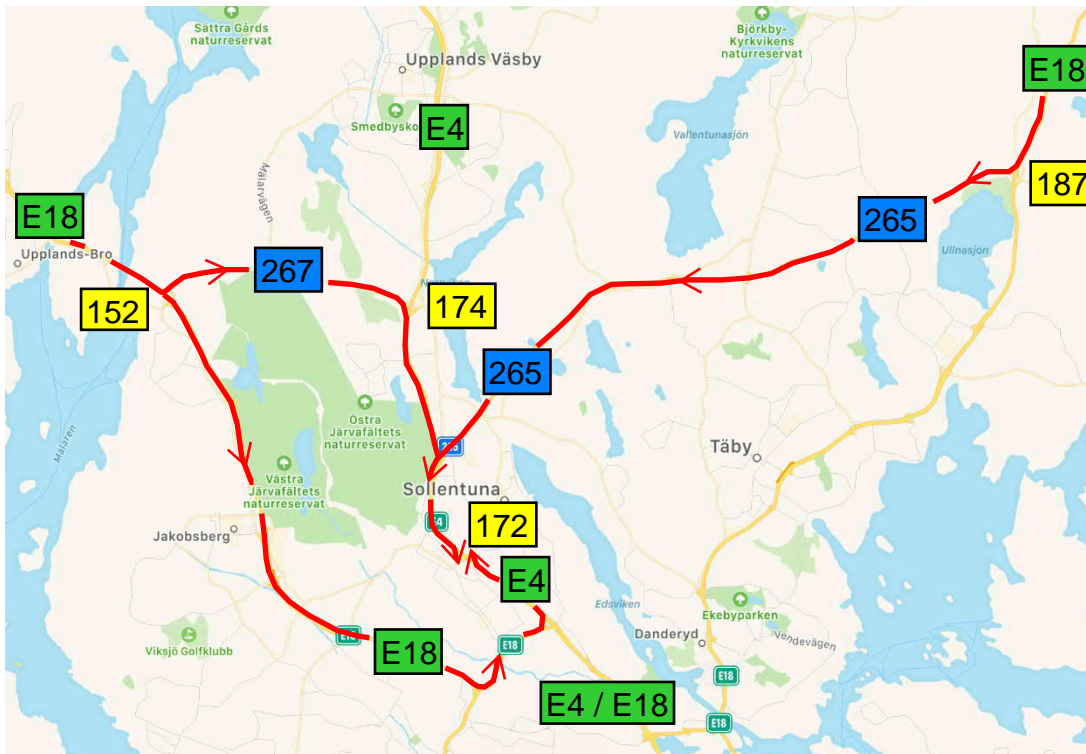

### **E18:sella saapuvat**

Lännestä saapuville suositellaan seuraavia vaihtoehtoja;

- Käännä Stäketin liittymässä (risteys 152) kohti E4:ä tien 267 kautta. Risteyksessä 174 (Rotebro) käännä kohti Tukholmaa (E4 S). Turebergin liittymässä (risteys 172) käännä tielle 275 kohti Vällingbyä. Seuraa opasteita (rastilippu tai ”25-manna”-kyltit ja nuolet) pysäköintipaikalle.
- Jos jatkat E18 Tukholmaan päin, seuraa viitoitusta E4 Stockholm, risteyksessä 171 (Kista) käännä pohjoiseen E4:selle kohti Sundsvallia (E4 N). Jatka pohjoiseen, käännä Turebergin liittymässä (risteys 172) tielle 275 kohti Vällingbyä. Seuraa opasteita (rastilippu tai ”25-manna”-kyltit ja nuolet) pysäköintipaikalle.

## Lisätietoja

[www.25manna.se](http://www.25manna.se)

Sähköposti: [trafik@25manna.se](mailto:trafik@25manna.se)

*Välkommen till 25manna 2018!*

Map, How to drive to intersection Tureberg, exit nr 172 on E4

Map, How to drive from intersection Tureberg, exit nr 172 on E4 to parking