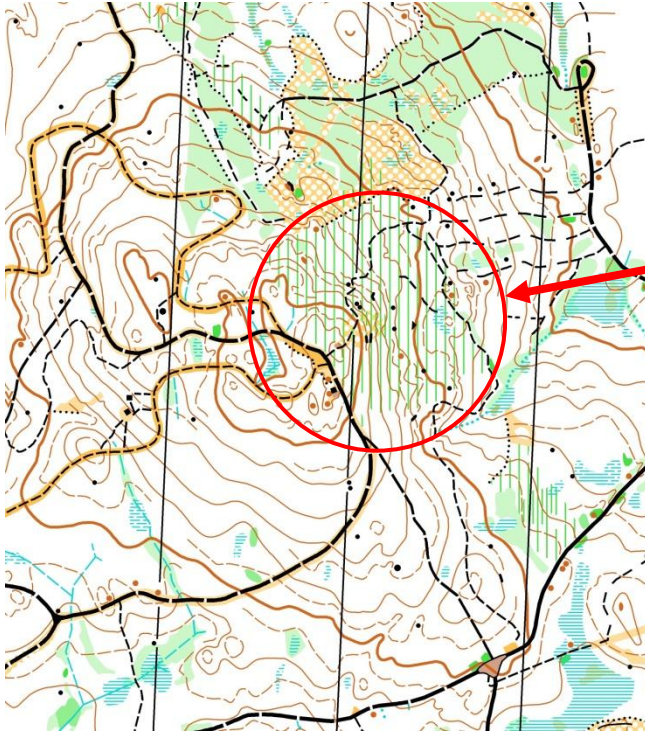

Kartkomplettering

Gäller H14, ÖM9 och ÖM10

Verkligheten.

Gallrat

Grönt stående raster på kartan.

Det ligger nersågade träd på marken.

Ett nytt litet hygge.

En utsiktsplats på toppen.

Tävlingskartan