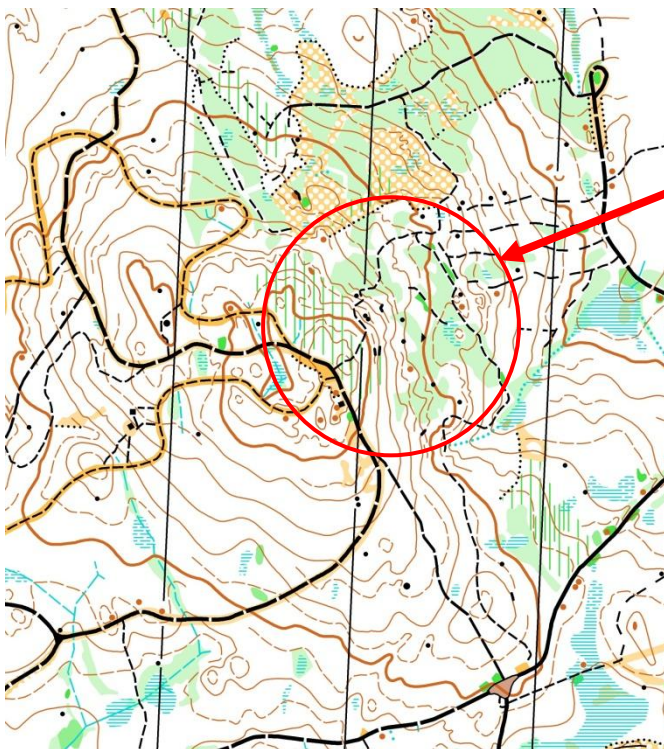

Kartkomplettering

Gäller H14, ÖM9 och ÖM10

Verkligheten.

Gallrat

Grönt stående raster på kartan.

Det ligger nersågade träd på marken.

Ett nytt litet hygge.

En utsiktsplats på toppen.

Tävlingskartan