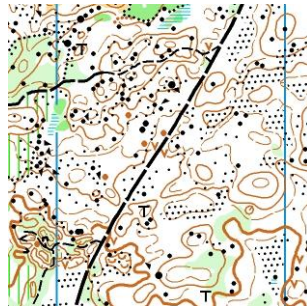

Pan-Kristianstad inbjuder till Sverigepremiären - Natt

Fredagen den 1 mars 2019

Typ och distans	Nationell tävling, Långdistans - Nattorientering.		
Klasser	Tävlingsklasser	DH12 upp till DH90 (ej DH12-20 Kort).	
	Motionsklasser	ÖM3, ÖM5, ÖM7, ÖM8 och ÖM9.	
Banlängder	Enligt SOFT:s gällande rekommendationer. Exakta banlängder finns i Eventor senast en vecka före ordinarie anmälningsstidens utgång.		
Stämplingssystem	Sportident Air+. Bricka finns att hyra för 25 kr (SI-Card 6 eller 9). Bricknummerändring på tävlingsdagen debiteras med 25 kr.		
Anmälan	Tävlingsklasser	Via Eventor senast söndag 24 februari kl. 23.59.	
	Motionsklasser	Via Eventor senast torsdag 28 februari kl. 20.00.	
Efteranmälan	Tävlingsklasser	Via Eventor mot 50% förhöjd avgift t.o.m. torsdag 28 februari kl. 20.00.	
	Motionsklasser	På arenan tävlingsdagen. För 17 år- mot 50% förhöjd avgift	
Avgift	Ordinarie	Efteranmälan	
	Tävlingsklasser DH17-	140 kr	210 kr
	Tävlingsklasser -DH16	70 kr	105 kr
	Motionsklasser 17 år-	140 kr	210 kr
	Motionsklasser -16 år	70 kr	70 kr
Utlandsbetalning	Pan-Kristianstad, BIC: SWEDSESS, IBAN SE44 8000 0831 3950 3111 1999.		
Samlingsplats	Fjälkestad ridhus, 10 km norr om Kristianstad. Vägvisning från Fjälkestadsvägen precis söder om Fjälkestad. Arenan är inomhus i ridhuset.		
Parkering	Från parkering till arena max 500 m. OBS! Vid dålig väderlek kan förutsättningarna för parkering komma att ändras.		
Starttid	Tävlingsklasser	Första start kl. 20.00. OBS! Gemensam start tillämpas.	
	Motionsklasser	Fri start mellan kl. 20.00-21.00.	
Startplats	En startplats för samtliga klasser, max 1 500 m till start.		
Karta	Balsberget. Ritad under vintern 2018/2019 enligt ISOM2017 av Kenneth Kaisajuntti, ansedd som en av Sveriges bästa kartritare. Ekvidistans 5 m. SOFT-certifierad färglaserutskrift från Pernillas Grafiska i Mörrum.		