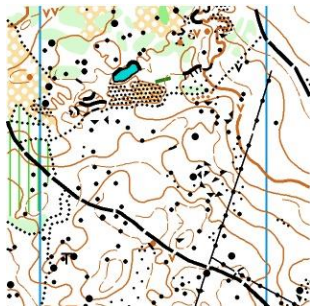

Pan-Kristianstad inbjuder till Sverigepremiären - Natt

Fredagen den 1 mars 2019

Typ och distans	Nationell tävling, Långdistans - Nattorientering.		
Klasser	Tävlingsklasser	DH12 upp till DH90 (ej DH12-20 Kort).	
	Motionsklasser	ÖM3, ÖM5, ÖM7, ÖM8 och ÖM9.	
Banlängder	Enligt SOFT:s gällande rekommendationer. Exakta banlängder finns i Eventor senast en vecka före ordinarie anmälningsstidens utgång.		
Stämplingssystem	Sportident Air+. Bricka finns att hyra för 25 kr (SI-Card 6 eller 9). Bricknummerändring på tävlingsdagen debiteras med 25 kr.		
Anmälan	Tävlingsklasser	Via Eventor senast söndag 24 februari kl. 23.59.	
	Motionsklasser	Via Eventor senast torsdag 28 februari kl. 20.00.	
Efteranmälan	Tävlingsklasser	Via Eventor mot 50% förhöjd avgift t.o.m. torsdag 28 februari kl. 20.00.	
	Motionsklasser	På arenan tävlingsdagen. För 17 år- mot 50% förhöjd avgift	
Avgift	Ordinarie	Efteranmälan	
	Tävlingsklasser DH17-	140 kr	210 kr
	Tävlingsklasser -DH16	70 kr	105 kr
	Motionsklasser 17 år-	140 kr	210 kr
	Motionsklasser -16 år	70 kr	70 kr
Utlandsbetalning	Pan-Kristianstad, BIC: SWEDSESS, IBAN SE44 8000 0831 3950 3111 1999.		
Samlingsplats	Fjälkestad ridhus, 10 km norr om Kristianstad. Vägvisning från Fjälkestadsvägen precis söder om Fjälkestad. Arenan är inomhus i ridhuset.		
Parkering	Från parkering till arena max 500 m. OBS! Vid dålig väderlek kan förutsättningarna för parkering komma att ändras.		
Starttid	Tävlingsklasser	Första start kl. 20.00. OBS! Gemensam start tillämpas.	
	Motionsklasser	Fri start mellan kl. 20.00-21.00.	
Startplats	En startplats för samtliga klasser, max 1 500 m till start.		
Karta	Balsberget. Ritad under vintern 2018/2019 enligt ISOM2017 av Kenneth Kaisajuntti, ansedd som en av Sveriges bästa kartritare. Ekvidistans 5 m. SOFT-certifierad färglaserutskrift från Pernillas Grafiska i Mörrum.		