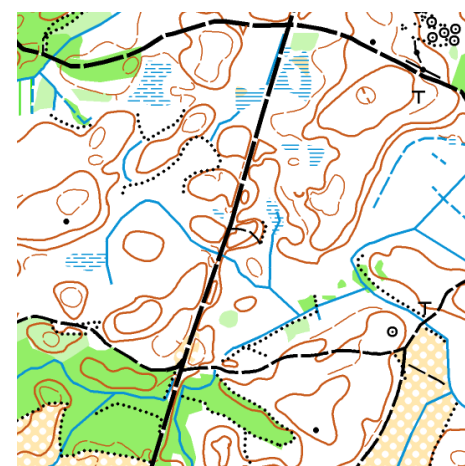

Östra Blekinge Nattcup #10

Torsdag 17 januari 2019

Samling

Vägen mot Ebbelångsö. Vägvisning från E22 mellan Brömsebro och Bergkvara. Sväng mot Rotavik (5 km norr om länsgränsen). Därifrån är det vägvisning. Samåk så mycket ni kan så alla bilar får plats. Ni parkerar på de fickor som finns längs med vägen (se karta ovan). 0-700 meter från parkering till arenan.

Start

Gemensam start klockan 18.15.

Banor

Långa svart	9,7 km
Mellan svart	6,1 km
Mellankorta orange	3,7 km
Korta gul	2,7 km

Banorna går nästan uteslutande i snabblöpt fin tallskog och bokskog.

Stämplingssystem

Sportident. Har du ingen egen pinne får du låna. OBS! Första kontrollen på alla banor har en enhet. Om du inte stämplar där blir du diskad. De flesta övriga kontroller har bara en reflexstav.

Anmälan

Via Eventor senast tisdag 15 oktober. Kontakta mig om du vill anmäla dig senare.

<https://eventor.orientering.se/Events/Show/24585>

Upplysningar

Johan Swartz, johan.swartz.orion@gmail.com

Välkomna!