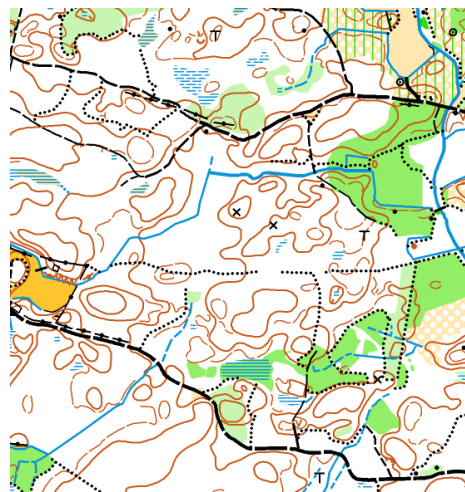

Östra Blekinge Nattcup #10

Torsdag 17 januari 2019

Samling

Vägen mot Ebbelångsö. Vägvisning från E22 mellan Brömsebro och Bergkvara. Sväng mot Rotavik (5 km norr om länsgränsen). Därifrån är det vägvisning. Samåk så mycket ni kan så alla bilar får plats. Ni parkerar på de fickor som finns längs med vägen (se karta ovan). 0-700 meter från parkering till arenan.

Start

Gemensam start klockan 18.15.

Banor

Långa svart	9,7 km
Mellan svart	6,1 km
Mellankorta orange	3,7 km
Korta gul	2,7 km

Banorna går nästan uteslutande i snabblöpt fin tallskog och bokskog.

Stämplingssystem

Sportident. Har du ingen egen pinne får du låna. OBS! Första kontrollen på alla banor har en enhet. Om du inte stämplar där blir du diskad. De flesta övriga kontroller har bara en reflexstav.

Anmälan

Via Eventor senast tisdag 15 oktober. Kontakta mig om du vill anmäla dig senare.

<https://eventor.orientering.se/Events/Show/24585>

Upplysningar

Johan Swartz, johan.swartz.orion@gmail.com

Välkomna!