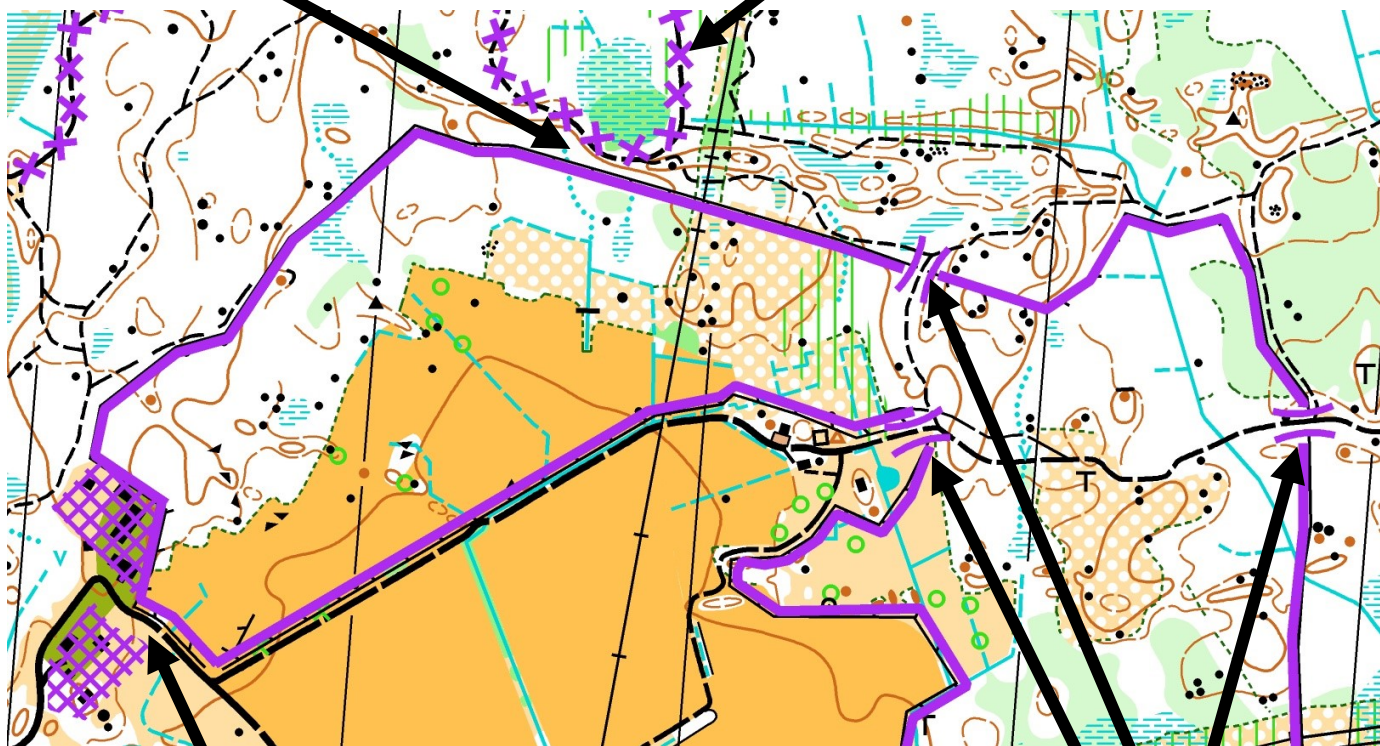

Det går att passera mellan
elstängsel och elljusspår

Förbjudet att springa på
elljusspåret

OKEJ att springa på vägen
mellan tomtmarkerna

Elstängslet får bara passeras
genom grindarna. Det finns
tre passager