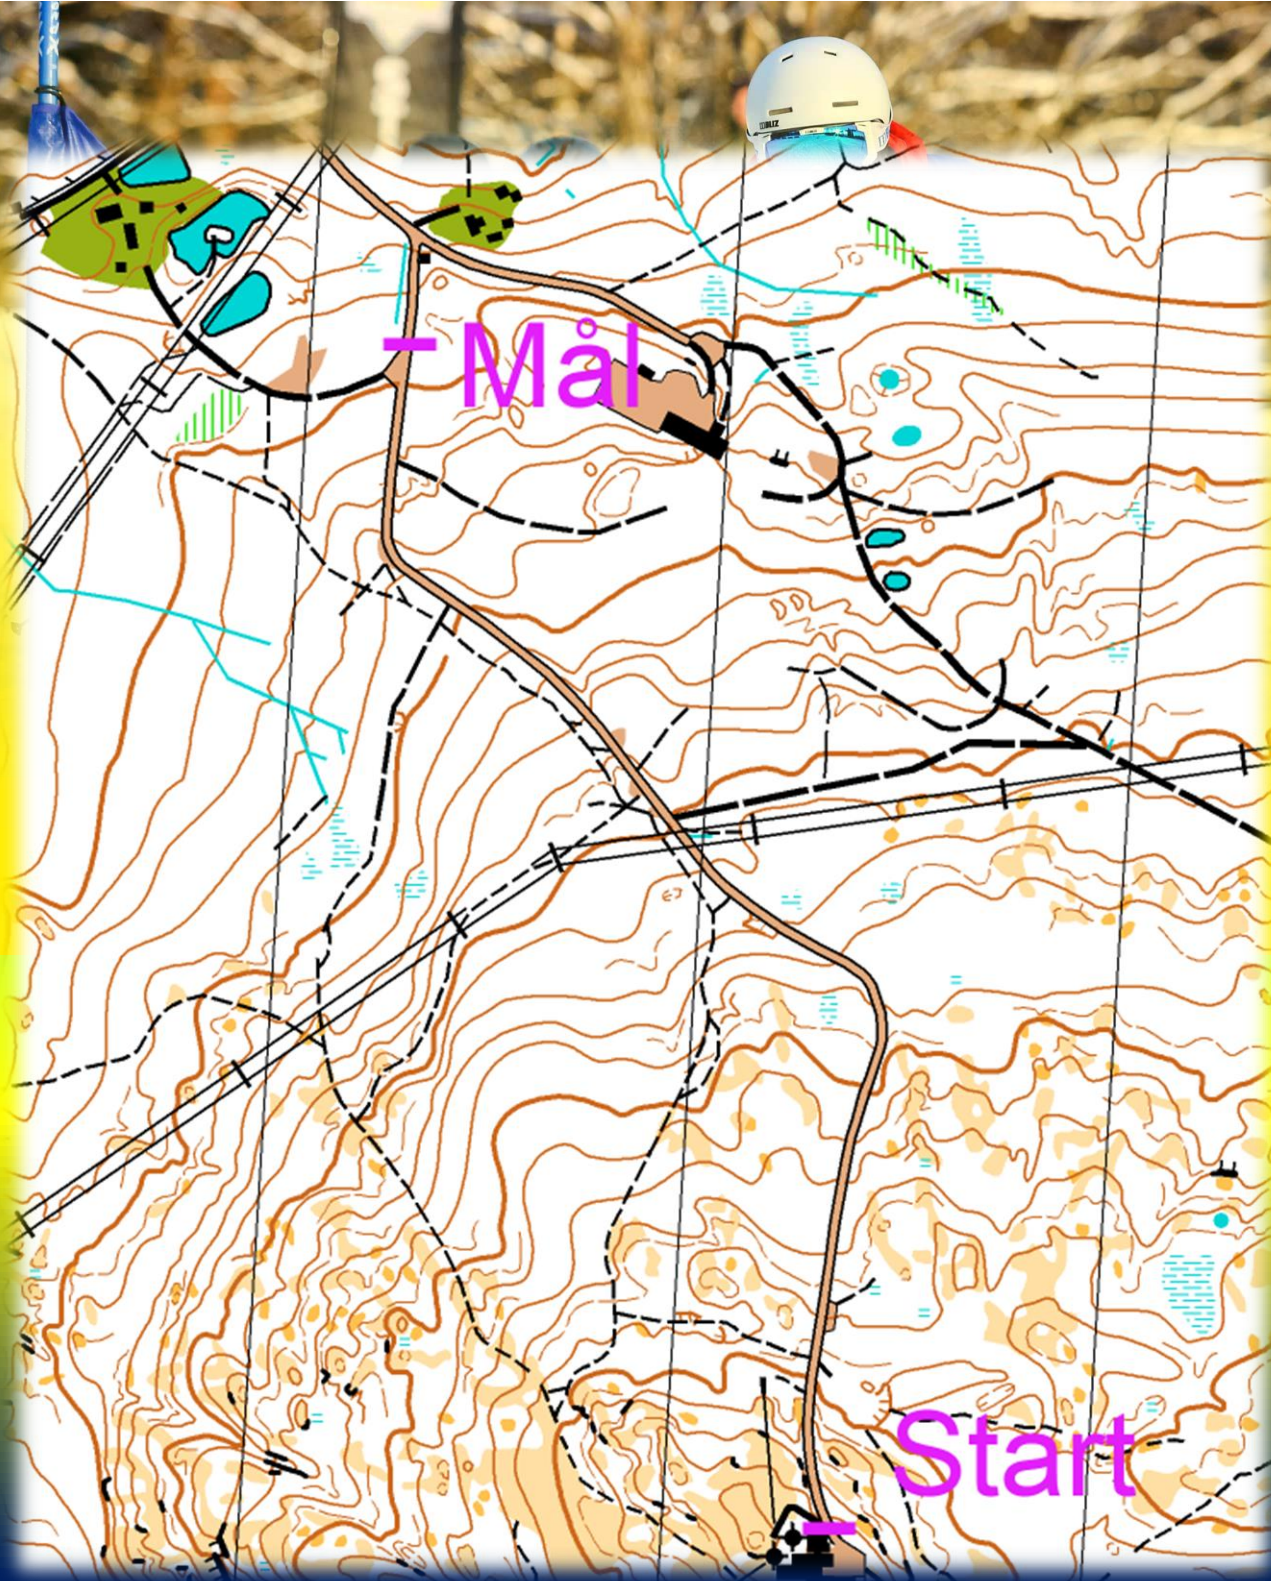

# SNOWRACER

## KM

Söndag 27 januari kl 10:00

PM

- Tävlingsplats:** Klubbstugan och Åsberget
- Start:** Åsmasten
- Klasser:** Killar 0-12år Killar 13år & uppåt  
Tjejer 0-12år Tjejer 13år & uppåt
- Anmälan:** Eventor eller via [www.skogsloparna.se](http://www.skogsloparna.se)
- Banlängd:** 1080 meter med 120m fallhöjd
- Personlig utrustning:** Snowracer, Hjälms och hel täckande klädsel är obligatoriskt. Glasögon är att rekommendera.
- Tävlingsform Äldre:** Klasserna Killar och Tjejer kommer alla att få åka tre stycken grundheat med tre åkare i varje. Olika poäng delas ut till alla åkare beroende på placering i mål i grundheaten. När alla heat är genomförda går de tre åkarna med högst poäng vidare till Final.
- |                     |                     |
|---------------------|---------------------|
| Plats 1 – 100 poäng | Plats 6 – 40 poäng  |
| Plats 2 – 80 poäng  | Plats 7 – 36 poäng  |
| Plats 3 – 60 poäng  | Plats 8 – 32 poäng  |
| Plats 4 – 50 poäng  | Plats 9 – 29 poäng  |
| Plats 5 – 45 poäng  | Plats 10 – 26 poäng |
- Tävlingsform Yngre:** De yngre tävlar i två heat och bäst efter två heat vinner. Poäng efter placering enligt ovan för varje heat.

### Tävlingsregler:

Samtliga deltagare och åskådare åtar sig att handla på ett sådant sätt att Fair Play och god social samvaro präglar tävlingarna. Lottade grundheat beroende på antalet deltagare i varje klass. Första kroppsdelen att passera mållinjen räknas. Det är ej tillåtet att dra i andra deltagare. Däremot är det tillåtit att trycka, preja eller tränga undan och hindra andra deltagares snowracer.