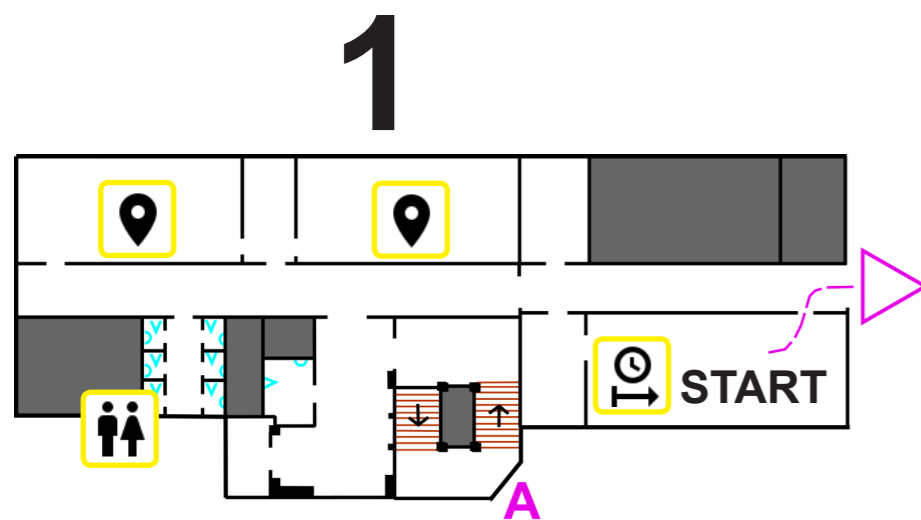

Välkommen till Welcome to **Stockholm Indoor Cup 2019**

-  Du är här - You are here
-  Sittplats - Seating
-  Toalett - Toilet
-  Gå-fram-tid - Call-up time
-  Servering - Cafe
-  Sekretariat - Office & IT
-  Dusch - Shower
-  Resultat - Results
-  Eken sport - Sport shop
-  Väskfri zon - Bag-free-zone