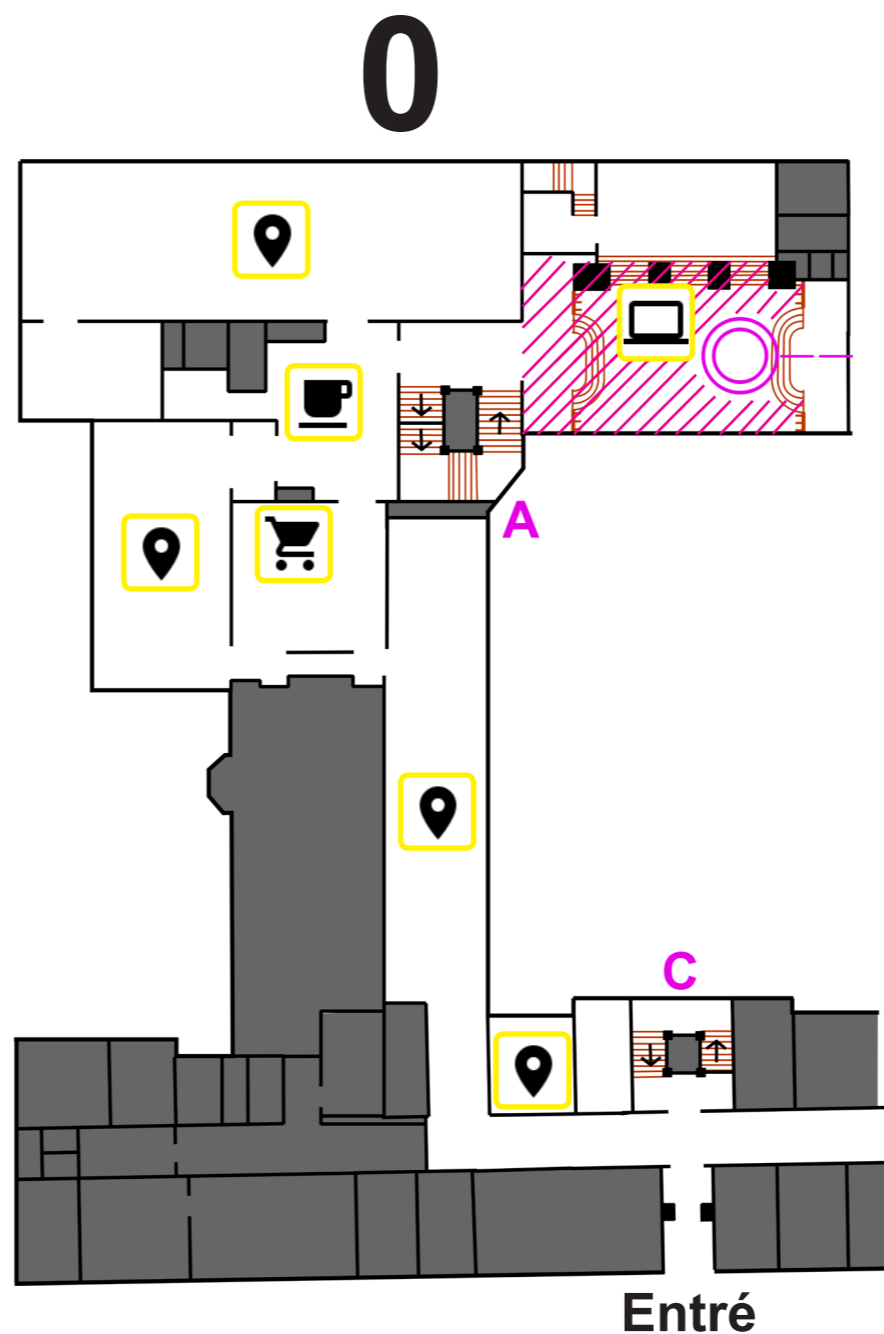

Välkommen till Welcome to **Stockholm Indoor Cup 2019**

-  Du är här - You are here
-  Sittplats - Seating
-  Toalett - Toilet
-  Gå-fram-tid - Call-up time
-  Servering - Cafe
-  Sekretariat - Office & IT
-  Dusch - Shower
-  Resultat - Results
-  Eken sport - Sport shop
-  Väskfri zon - Bag-free-zone

ARENAKARTA