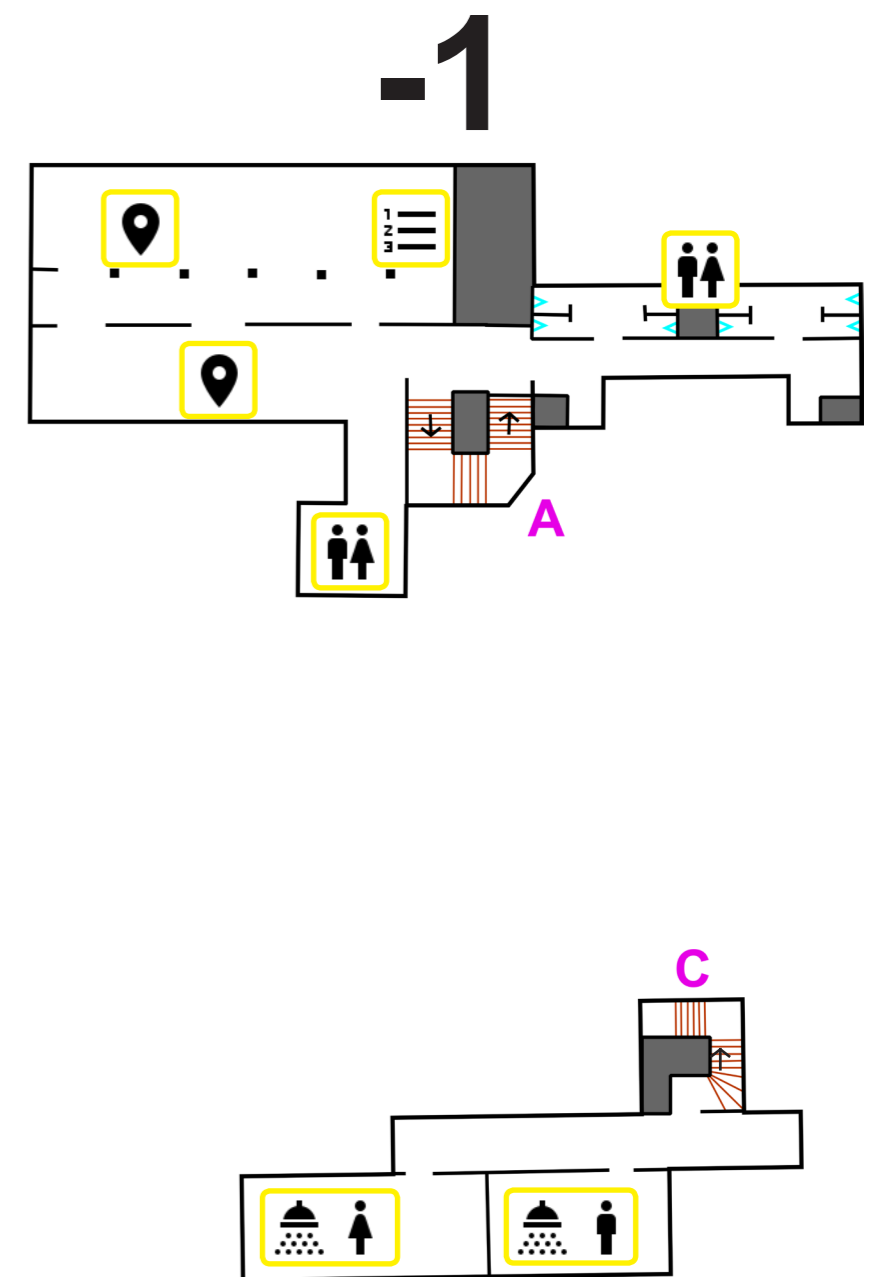

Välkommen till Welcome to **Stockholm Indoor Cup 2019**

-  Du är här - You are here
-  Sittplats - Seating
-  Toalett - Toilet
-  Gå-fram-tid - Call-up time
-  Servering - Cafe
-  Sekretariat - Office & IT
-  Dusch - Shower
-  Resultat - Results
-  Eken sport - Sport shop
-  Väskfri zon - Bag-free-zone

ARENAKARTA