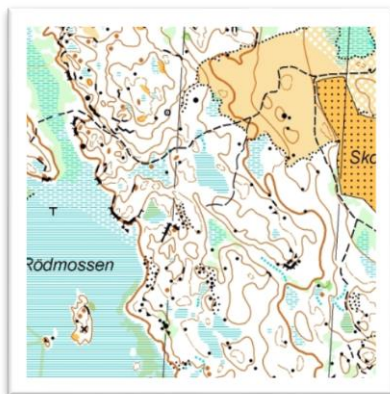

Efteranmälan	Senast onsdag 17 april i Eventor mot 50% förhöjd avgift utom i ungdomsklasserna som har ordinarie avgift
Arena	Alsta, Börje
Parkering	Max 1500 m från arenan
Lokaltrafik	Buss 844 hållplats Åkerby kyrka, stannar ca 4 km från arenan.
Start	Från kl 10.00, ca 1000-1500 m till start
Terrängbeskrivning	Mestadels småkuperad och detaljrik tallskog med ett fåtal stigar och vägar. I anslutning till arenan finns inslag av kulturmark. God till mycket god framkomlighet förutom några områden med tätare skog samt stenbunden mark som passeras. För att få till ledstängerna kommer det även att förekomma inlagda stigar som snitslas. De yngre ungdomsbanorna använder åkermark samt stigar som ledstänger.
Karta	Jumkil, skala 1:10000, ekvidistans 2,5 m. Nyritad 2017-2018 av Thomas Kampf. Certifierad digitalutskrift Uppförstorad karta i skala 1:7500 för klasserna HD45 och äldre samt ÖM1-8.
Stämplingssystem	Sportident. Önskas hyrpinne debiteras 25 kr. Försvunnen hyrpinne debiteras 600 kr.
Startlistor, tävlings-PM och resultatlistor	Publiceras i Eventor samt på arenan
Service	Utomhusdusch, servering, barnpassning, miniknat samt sportförsäljning på arenan
Tävlingsledare	Johan Karlsson, UM@ifthor.se
Banläggare	Esbjörn Swahn, Ebba Westerberg, Jesper Nyström
Tävlingskontrollant	Maria Hart, OK Linné

Varmt välkomna önskar IF Thor orientering!