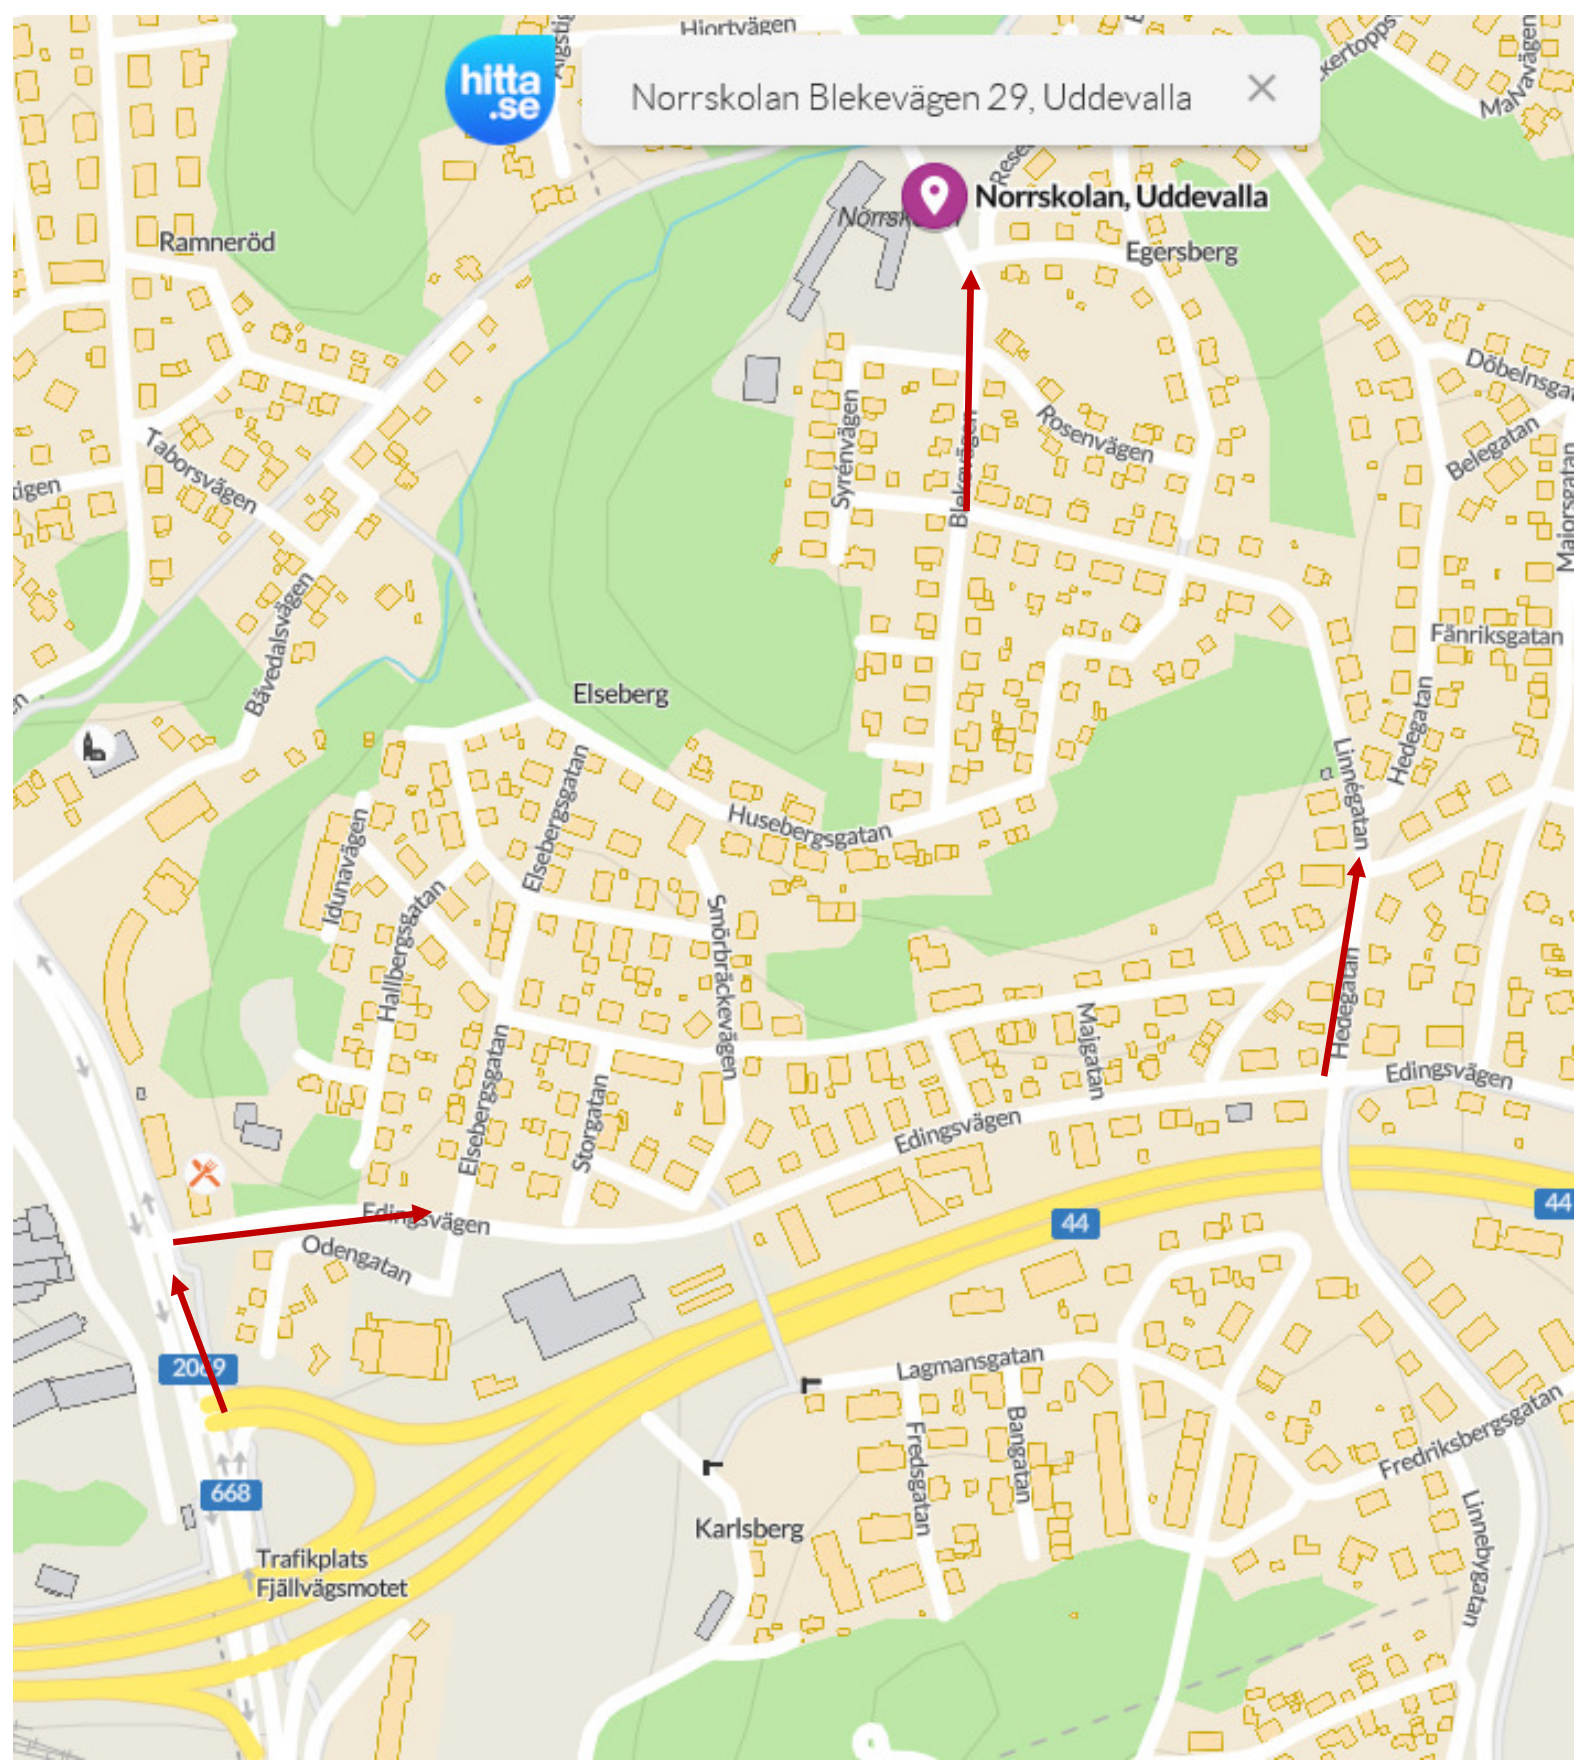

Norrskolan Blekevägen 29, Uddevalla

Norrskolan, Uddevalla

2009

668

Trafikplats
Fjällvägsmotet

44

44

Karlsberg