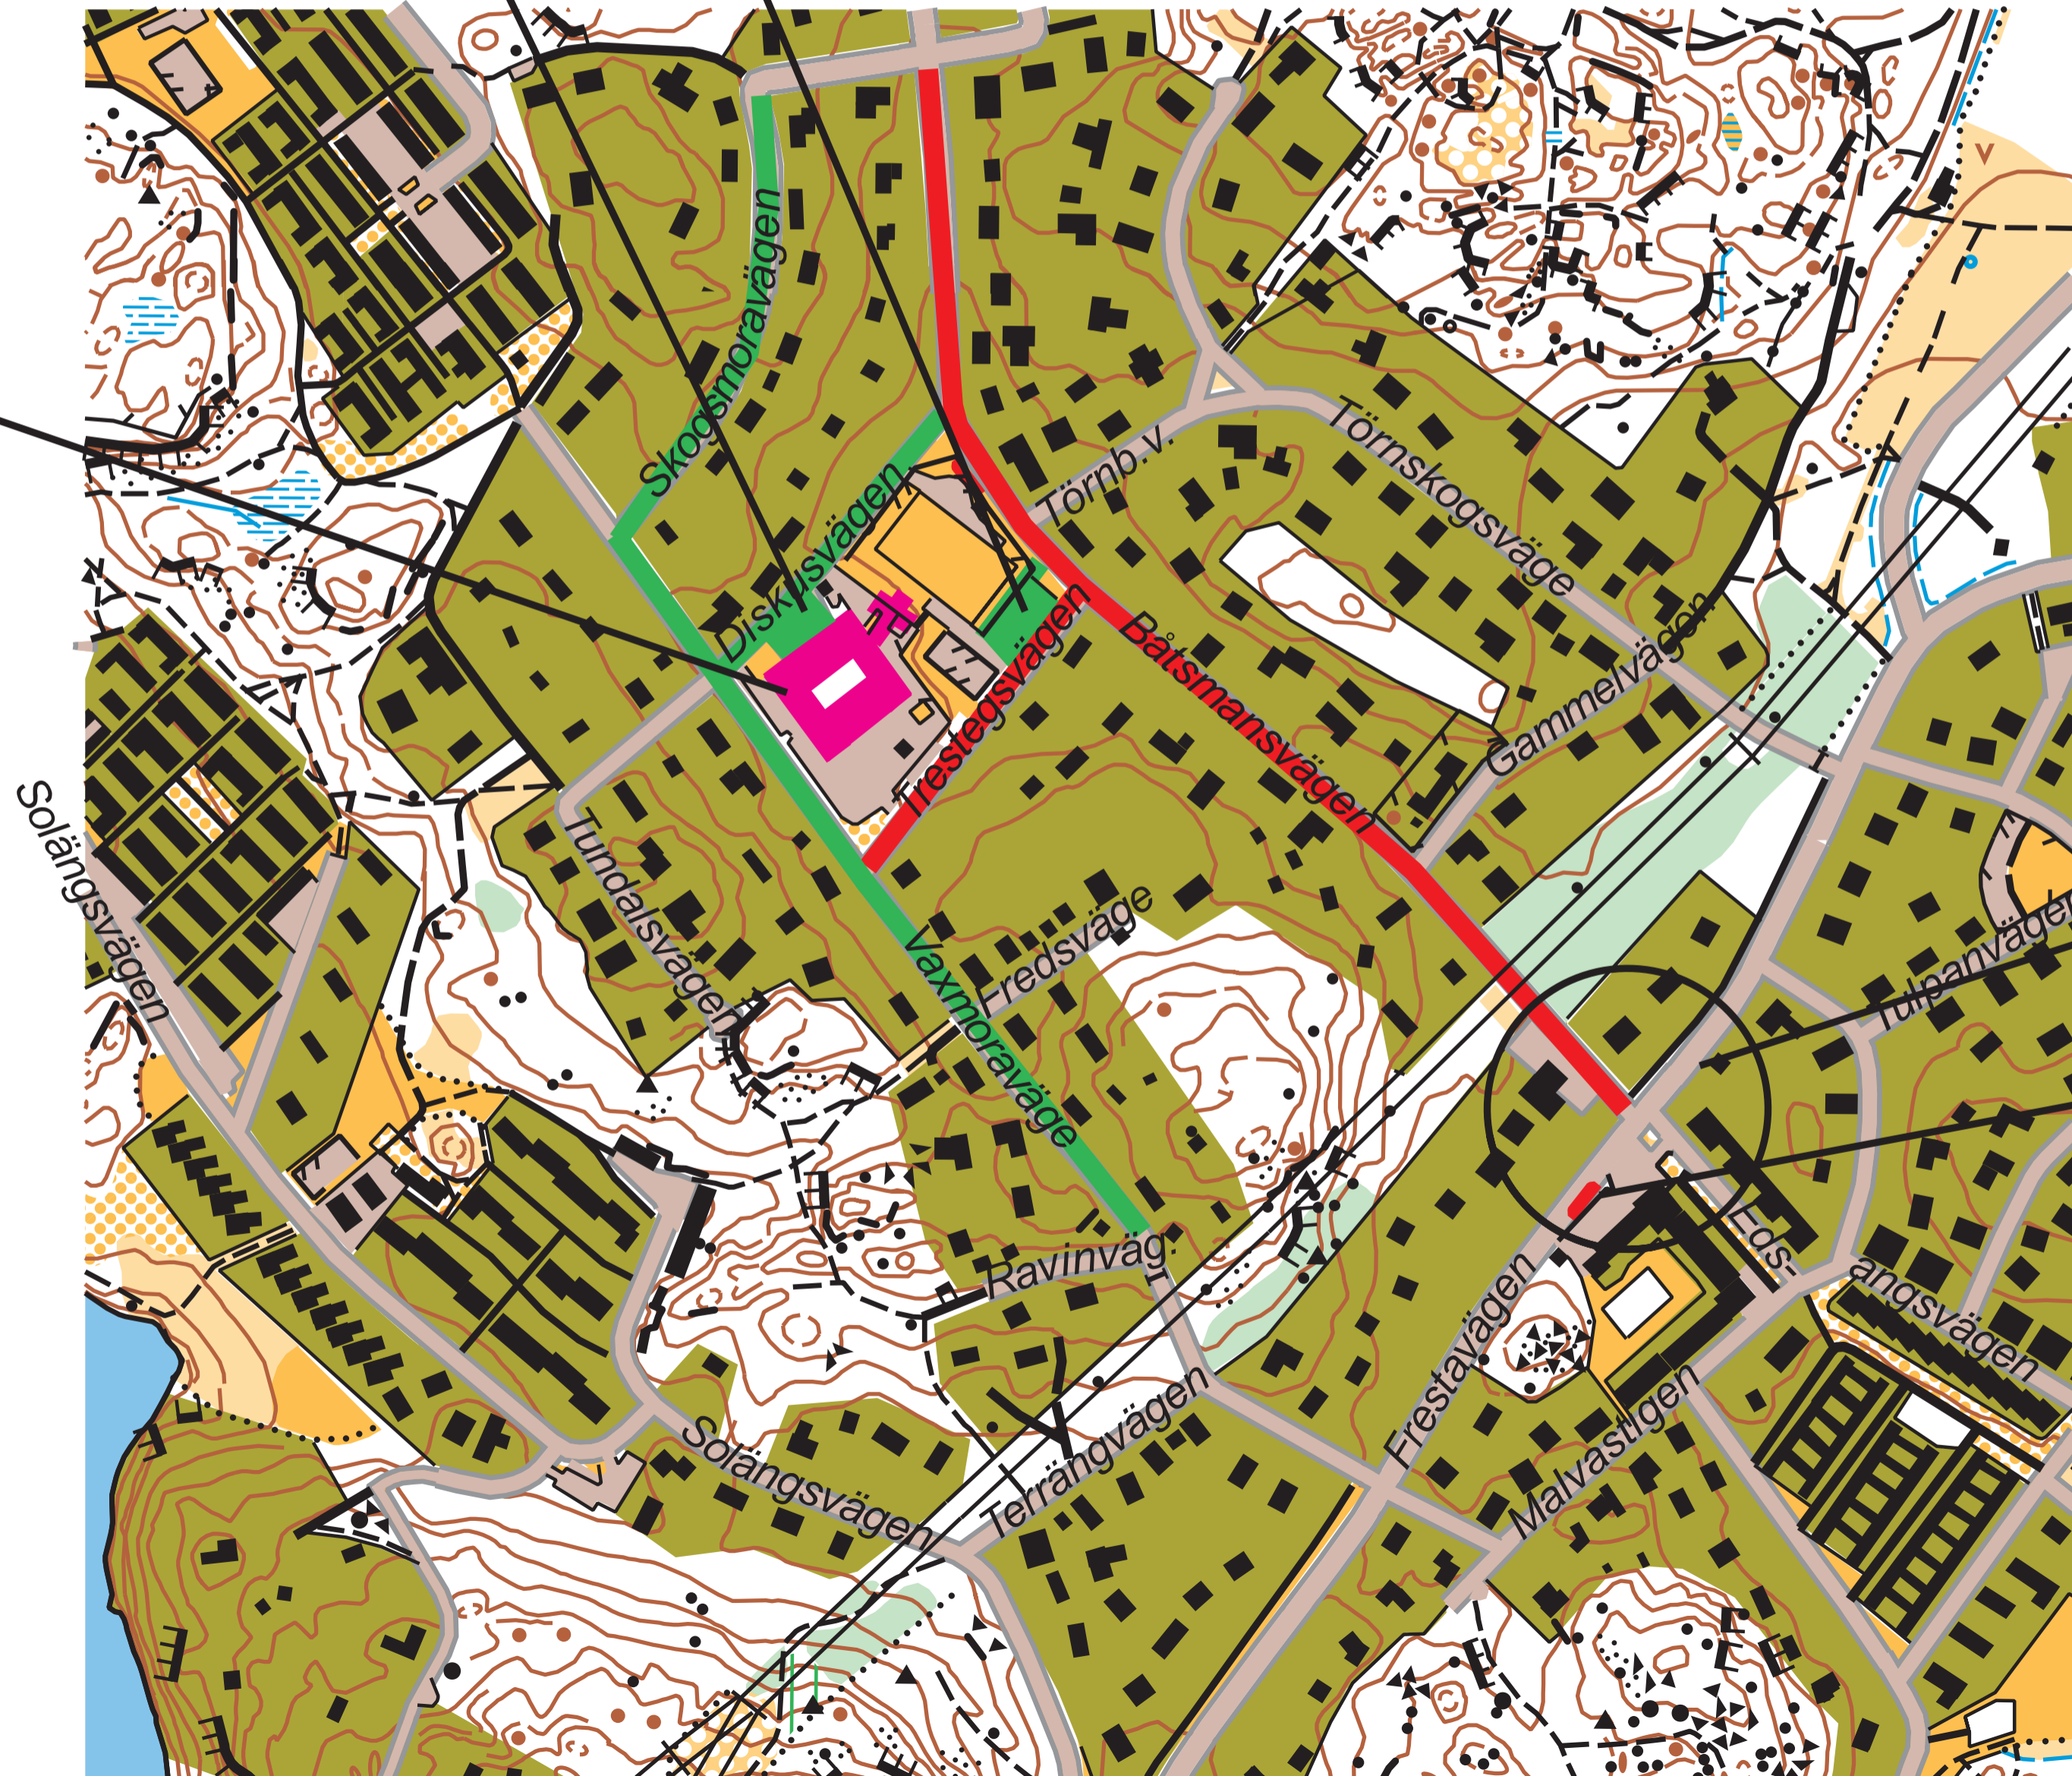

P bakom skola

P

 =P-förbud
 =P längs gata

Vaxmora skola

Infart

Buss HPL
c:a 500-600m
att gå