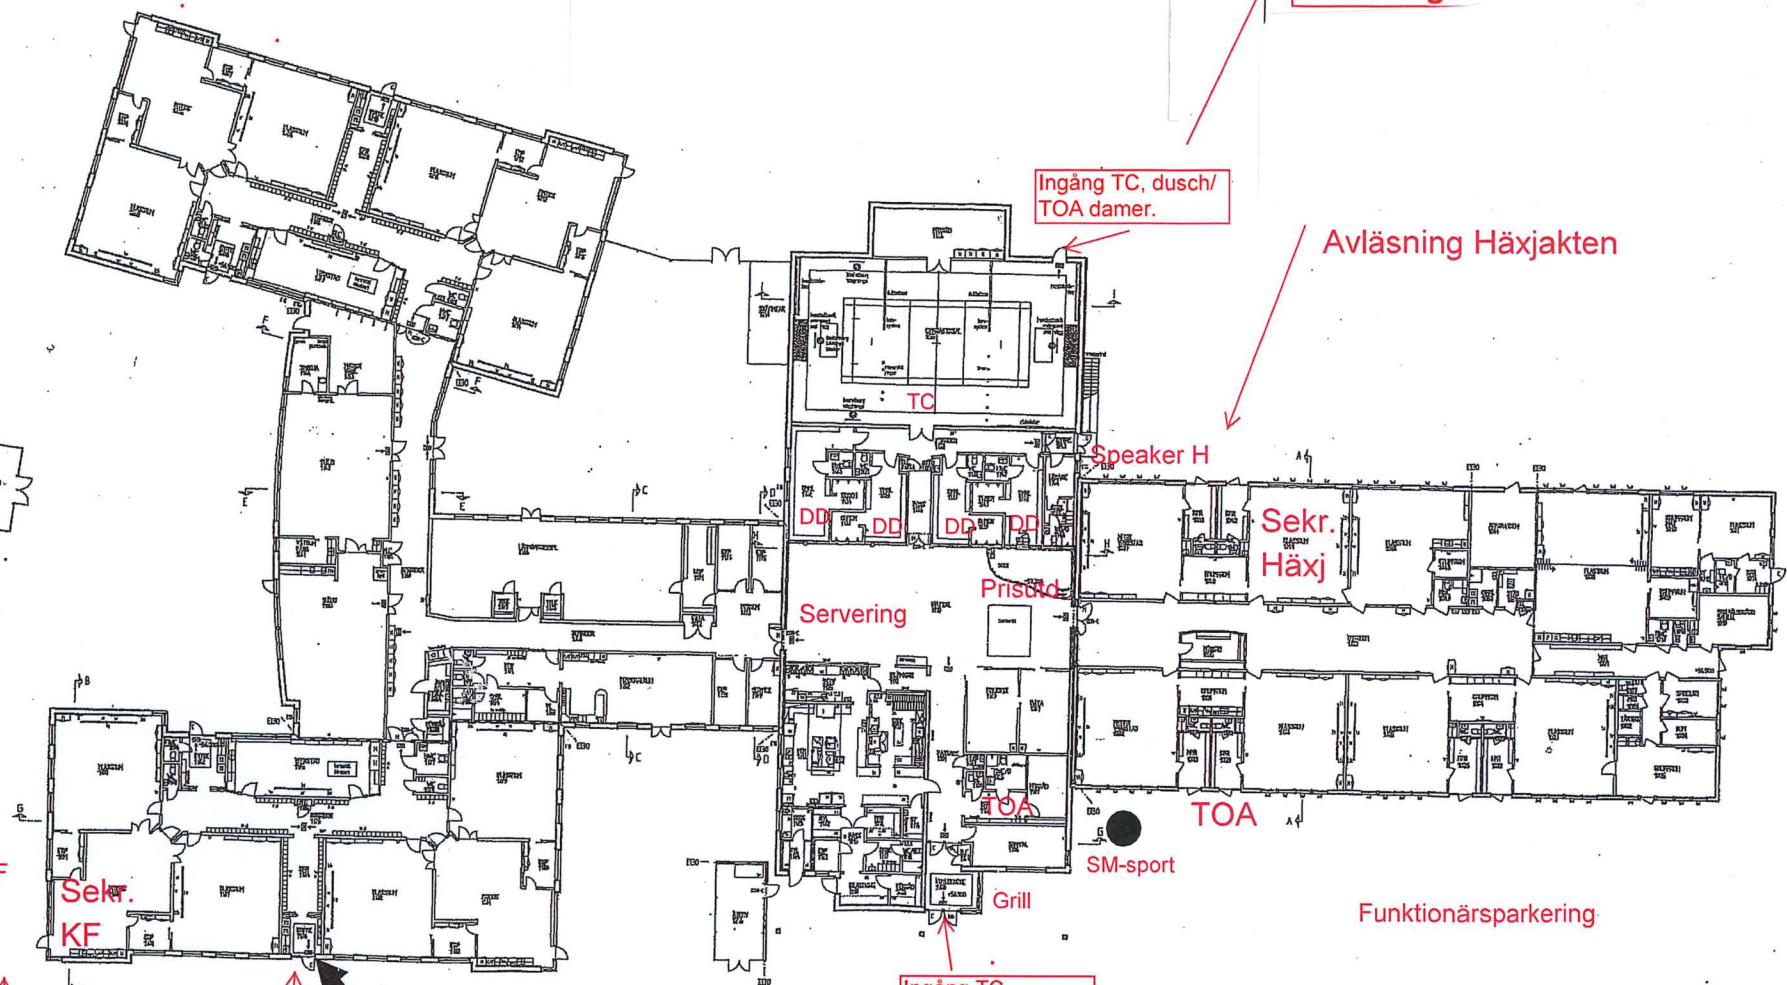

# Tävlingscentrum Granåsskolan inomhus

Till Start  
Häxjakten  
1600 m,  
Till Start  
Kortfredan  
700 m &  
Parkering

HerrDusch/TOA 500 m

Ingång TC, dusch/  
TOA damer.

Avläsning Häxjakten

Knatteknat KF

Skr.  
KF

Barnpassning KF

Mål Kortfredan

Speaker KF

Speaker H

Servering

Prisbord

Skr.  
Häj

TOA

SM-sport

Grill

Ingång TC

Funktionärsparkering

VÄNDPLAN