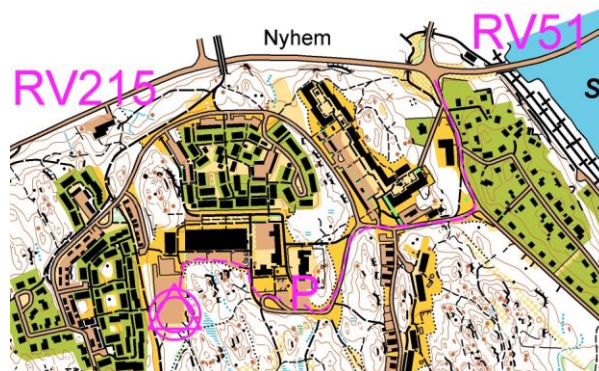

*Teknikbanan är en korridor på kurvbild med inslag av korta slingor med SI. Anmälan gäller även för teknikbanan.

Anmälan

Anmälan på plats från kl. 16:45. Startavgift 50 kr för vuxna, 25 kr för ungdom t.o.m 16 år. Kontant betalning eller via Swish-nummer: 123 327 57 40 .

Tävlingsarena

Finspång, Nyhemsskolans fotbollsplan.

Parkering

Vid Lekeberga förskola Nyhem. Gångavståndet från parkeringen till arenan är ca 300m, se skiss nedan.

Start

Fri starttid kl. 17:00-18:30.

Stämplingssystem

Sportident. Ange egna SI-nummer vid anmälan. Ett fåtal SI-pinnar finns för utlåning.

Livelox

Banorna är upplagda i Livelox.

Karta

Fäskogen, reviderad 2018. Ekvidistans 5m. Kontrollbeskrivningarna är tryckta på kartan.