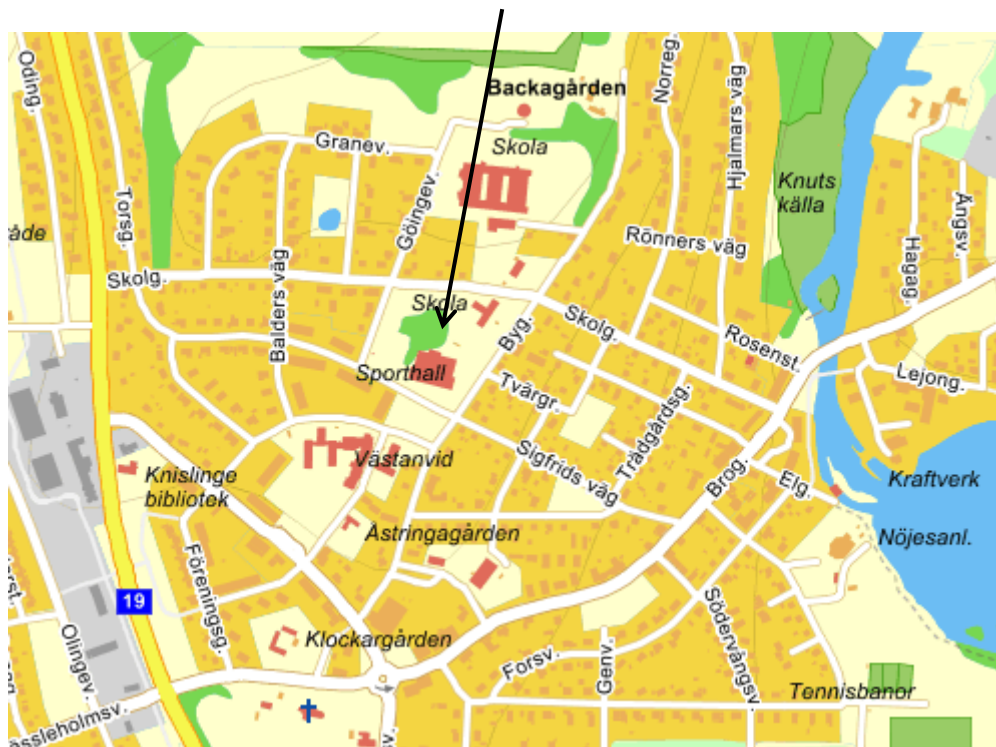

KNISLINGE

15 km från arenan

Boende på hårt underlag
Sporthall, Snapphaneskolan

Transport till arenan

Tiomilabussen går mellan arenan och boende på hårt underlag under hela tävlingen. I Knislinge stannar tiomilabussen vid sporthallen.