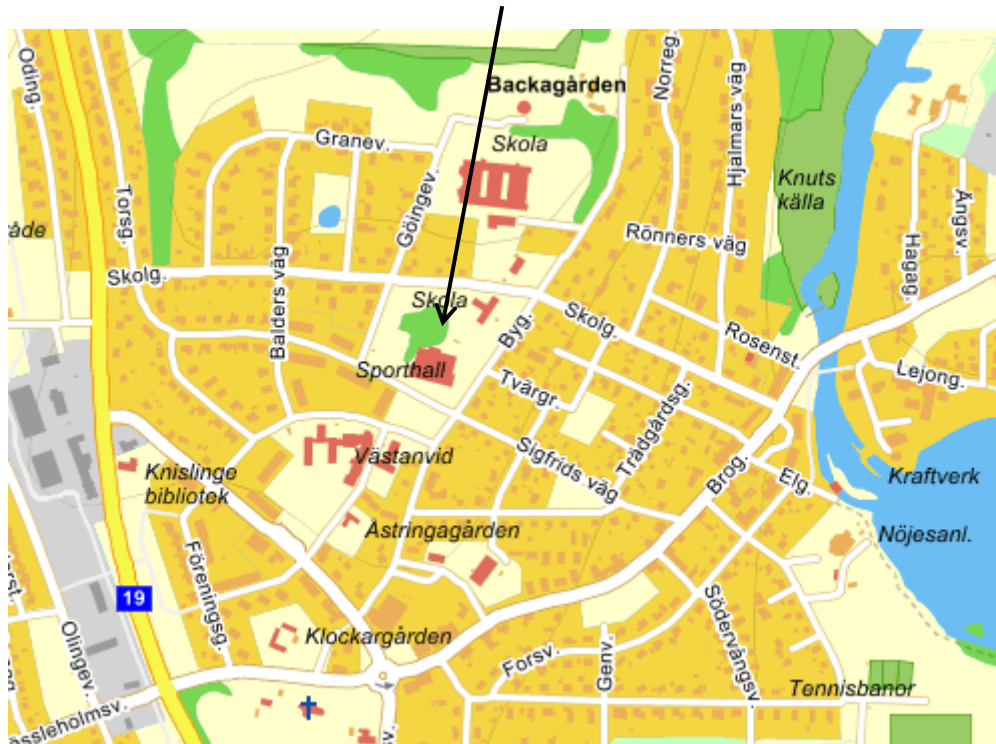

GLIMÅKRA

Lattiamajoitus

Glimåkraskolan, Glimåkra folkhögskola

Telttamajoitus

Högsravägen, Parkvägen, Prästängen

Leirintäalue

Högsravägen

1,0-1,5 kilometrin kävelymatkan päässä kaikista majoituspaikoista. Seuraa opasteita kilpailukeskuksen (Trollacenter) sisäänkäynneillä Lönsbodavägen/Högsravägen.

BROBY

8 km kilpailukeskuksesta

Lattiamajoitus

Urheiluhalli, Göingeskolan

Kuljetus kilpailukeskukseen

Tiomilabussi kulkee kilpailukeskuksen ja lattiamajoituksen välillä koko kilpailun ajan. Brobyssä tiomilabussi pysähtyy Göingeskolanissa.

KNISLINGE

15 km kilpailukeskuksesta

Lattiamajoitus

Urheiluhalli, Snapphaneskolan

Kuljetus kilpailukeskukseen

Tiomilabussi kulkee kilpailukeskuksen ja lattiamajoituksen välillä koko kilpailun ajan. Knislingessä tiomilabussi pysähtyy urheiluhallilla.

SIBBHULT

7 km kilpailukeskuksesta

Lattiamajoitus

Urheiluhalli, GUC skola

Kuljetus kilpailukeskukseen

Tiomilabussi kulkee kilpailukeskuksen ja lattiamajoituksen välillä koko kilpailun ajan. Sibbhultissa tiomilabussi pysähtyy urheiluhallilla.