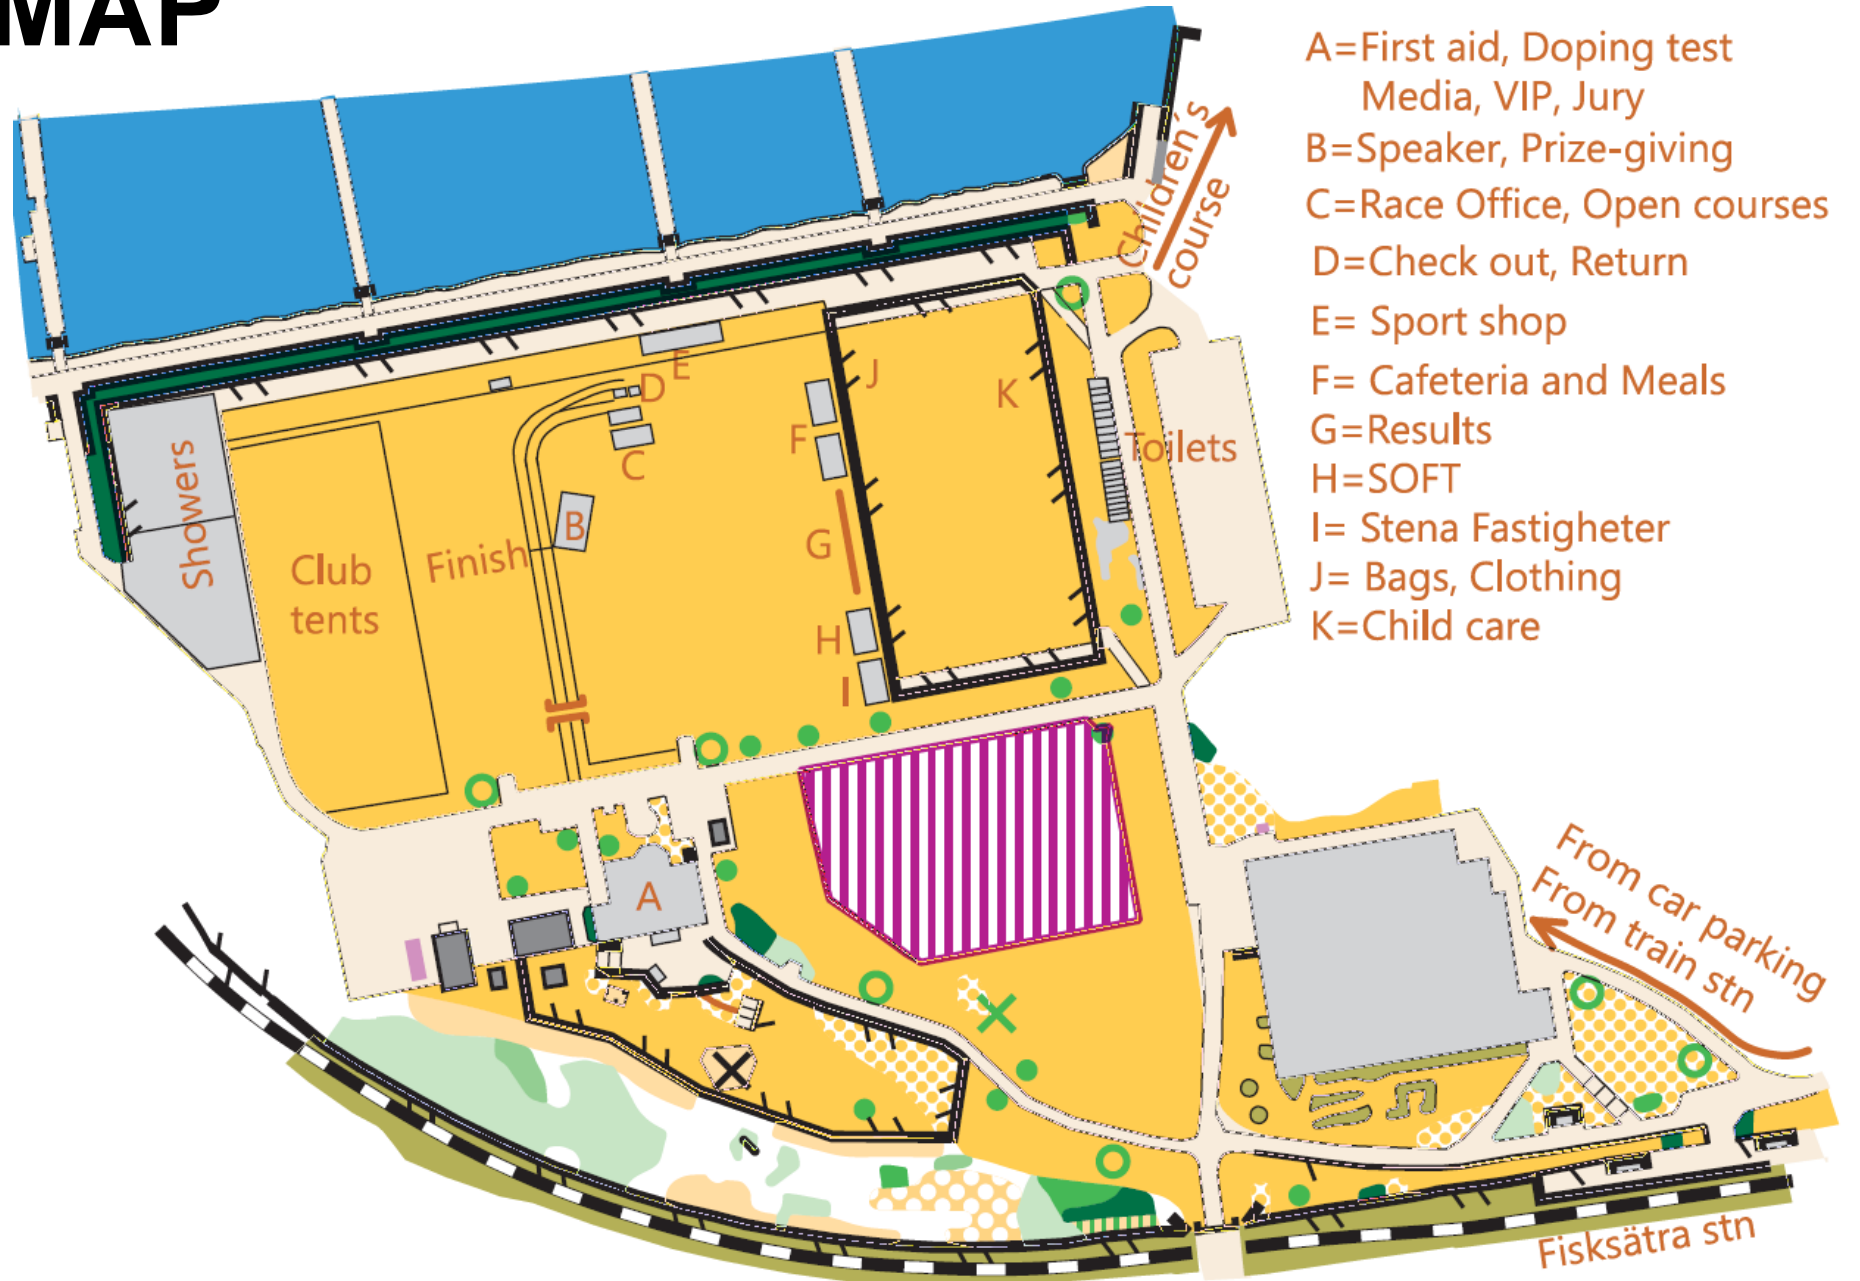

ARENA MAP

Orientering
100år

SWEDISH
LEAGUE
STOCKHOLM

3-5 MAJ
2019