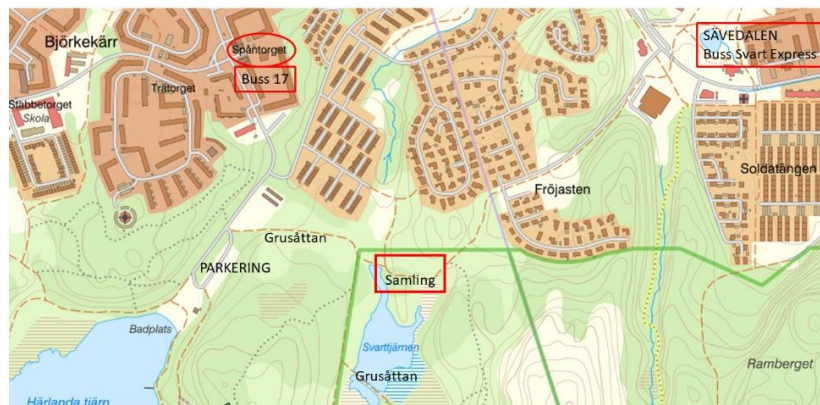

PM Motions-OL Svarttjärn 2019-06-13

Banlängder	Ö3 (lätt)	2,7 km, 9 kontroller
	Ö5 (medelsvår)	3,3 km, 11 kontroller
	Ö6 (medelsvår)	5,2 km, 11 kontroller
	Ö7 (svår)	3,2 km, 9 kontroller

Samling GC-vägen NORR Svarttjärn mellan grusåttan och Sävedalen

Parkering	Härlanda Tjärns parkering, några få platser i Fröjasten alt vid Ansgarskyrkan i Sävedalen
Cykla	Går alldeles utmärkt, parkering i anslutning till samlingen.
Kollektivtrafik	Buss 17 till Spåntorget alt Svart Express till Kvarnfallsvägen därifrån ca 800 m promenad för bägge
Karta	IFK:s Delsjön uppdaterad 2019, Skala 1:7500, Ö6 skala 1:10.000
Terräng	Stigrikt område med mestadels god framkomlighet. För längre och svårare banor kan det förekomma kuperade partier med lägre framkomlighet.
Start	Startstämpling, fri starttid mellan kl 17:30 – 19:00. Start vid arena. Kontrollerna börjar plockas in kl. 20:00. Viktigt att ni passerar målet även om ni utgått.
Avgift	60 kr för vuxna, 40 kr för ungdom upp till 16 år. Betaling helst med SWISH till SAIK 123 113 76 29 alternativt jämna kontanter.
Kontrollkoder	Kontrolldefinitioner finns tryckta på kartan.
Elektronisk	SportIdent, stämpplingsbricka finns att låna. Lånad bricka lämnas tillbaka direkt efter stämpling utläsning vid målgång. Ej återlämnad bricka debiteras med nyanskningsvärdet 400 kr.
Instruktörer	Instruktörer finns på plats för att förklara grunderna i orientering.
Resultat	Namn och tid publiceras på Eventor
Livelox	Banorna publiceras på Livelox efter avslutat event (se länk från Eventor). Använd gärna GPS-klocka eller Livelox-appen i din telefon för att spela in hur du sprungit. Det går att lära sig mycket på att se sig själv efteråt och även titta på hur andra löst samma bana. Eventor https://eventor.orientering.se/EventAdmin/Edit/25771
Banläggare	Hans Carlstedt
Välkomna	