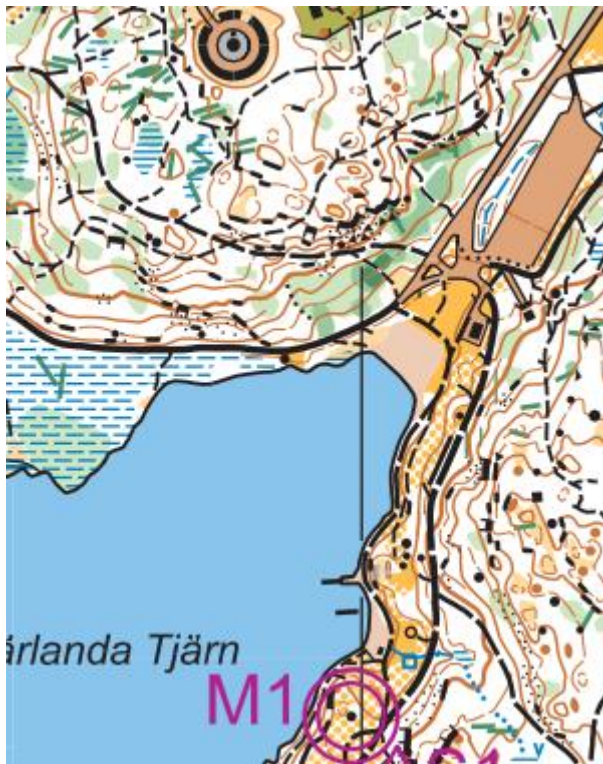

PM SAIKs Klubbmästerskap 2019-06-11

Samling: Härlanda Tjärn, östra delen. Tänk på att det kan vara mycket folk vid fint väder.
Parkeringen är avgiftsbelagd.

Start: Första start 18.00. Startlista publiceras på Eventor.
U-klass och Öppna klasser start från 18.00.
Avstånd till start för samtliga klasser 100 m, orange-vit snitsel. Lösa angivelser finns vid start.

Stämpling: Sportident vid de flesta kontroller. Några kontroller kan sakna sportident, då tillämpas touch-metoden. (Berör inte banorna H/D10, H/D12 och U1 där alla kontroller har sportident)

Banor: Banlängder enligt nedan. Kartskala 1:10 000 för samtliga klasser utom D/H40 & D/H60 som har 1:7 500.

D10:	1,8 km	H10:	1,8 km
D12:	2,4 km	H12:	2,4 km
D14:	2,8 km	H14:	3,1 km
D16:	3,4 km	H16:	4,1 km
D20:	4,7 km	H20:	6,1 km
D17-39:	4,7 km	H17-39:	6,2 km
D40:	3,5 km	H40:	4,2 km
D60:	2,7 km	H60:	3,2 km
ÖM3:	2,7 km	U1:	1,7 km
ÖM5:	3,8 km		