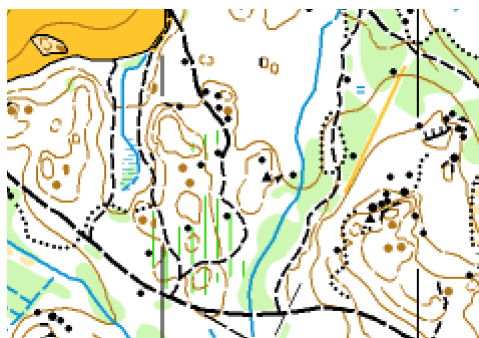

Tävlingsledning	Tävlingsledare	Erik Johansson och Robin Olsson
	Banläggare	Lars Lundén och Ola Jernström
	Bankontrollant	TBD
	Tävlingskontrollant	Inge Andersson
	Press	Thomas Nyberg, tomas.nyberg@avesta.se

Hjärtligt välkomna!

Avesta OK

www.avestaok.se