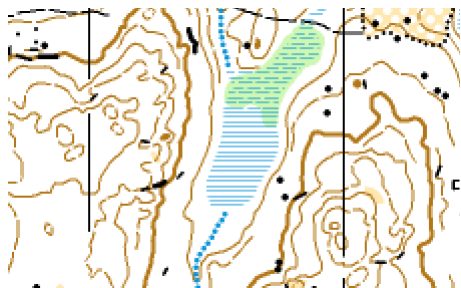

Tävlingsledning	Tävlingsledare	Erik Johansson och Robin Olsson
	Banläggare	Lars Lundén och Ola Jernström
	Bankontrollant	TBD
	Tävlingskontrollant	Inge Andersson
	Press	Thomas Nyberg, tomas.nyberg@avesta.se

Hjärtligt välkomna!

Avesta OK

www.avestaok.se