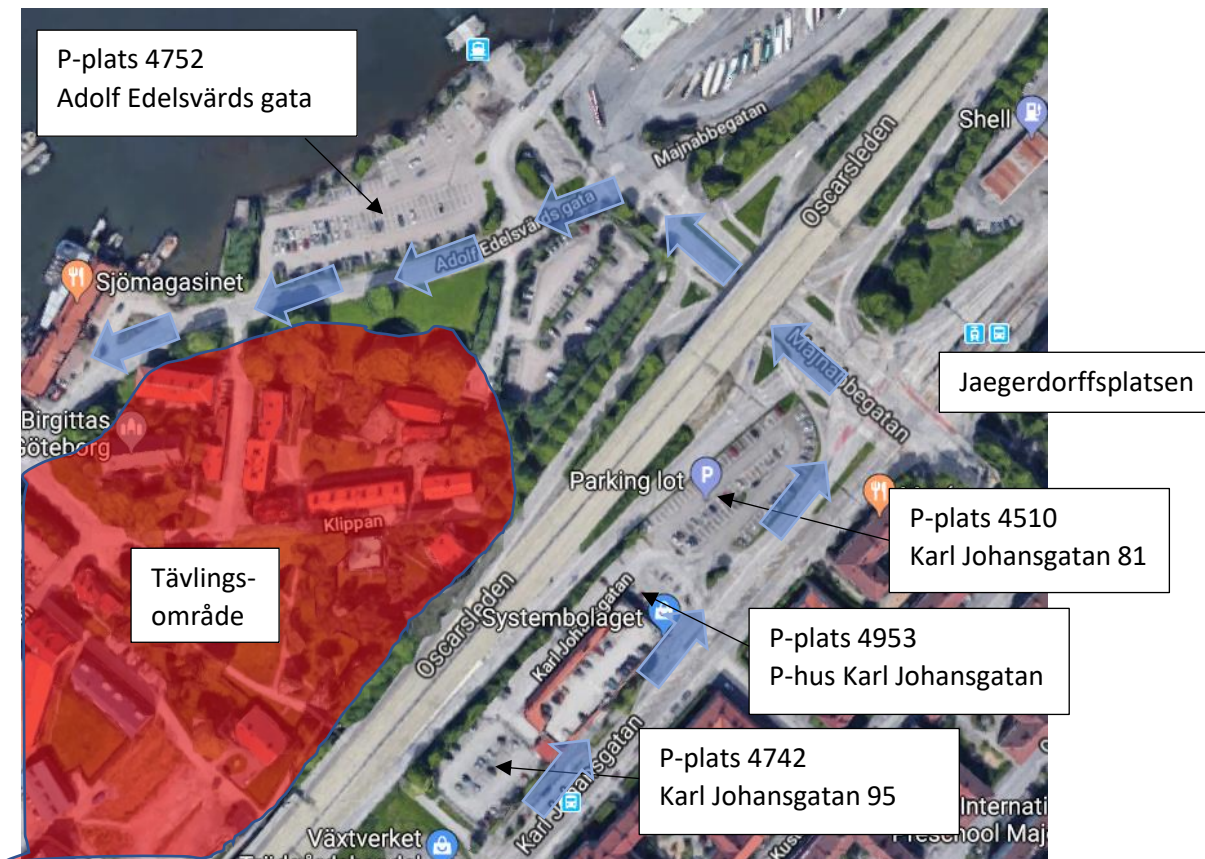

Parkerings-PM

Göteborg O-meeting. Sprint lördagen den 24 augusti

Detalj karta P-platser Klippan/Kungsladugård