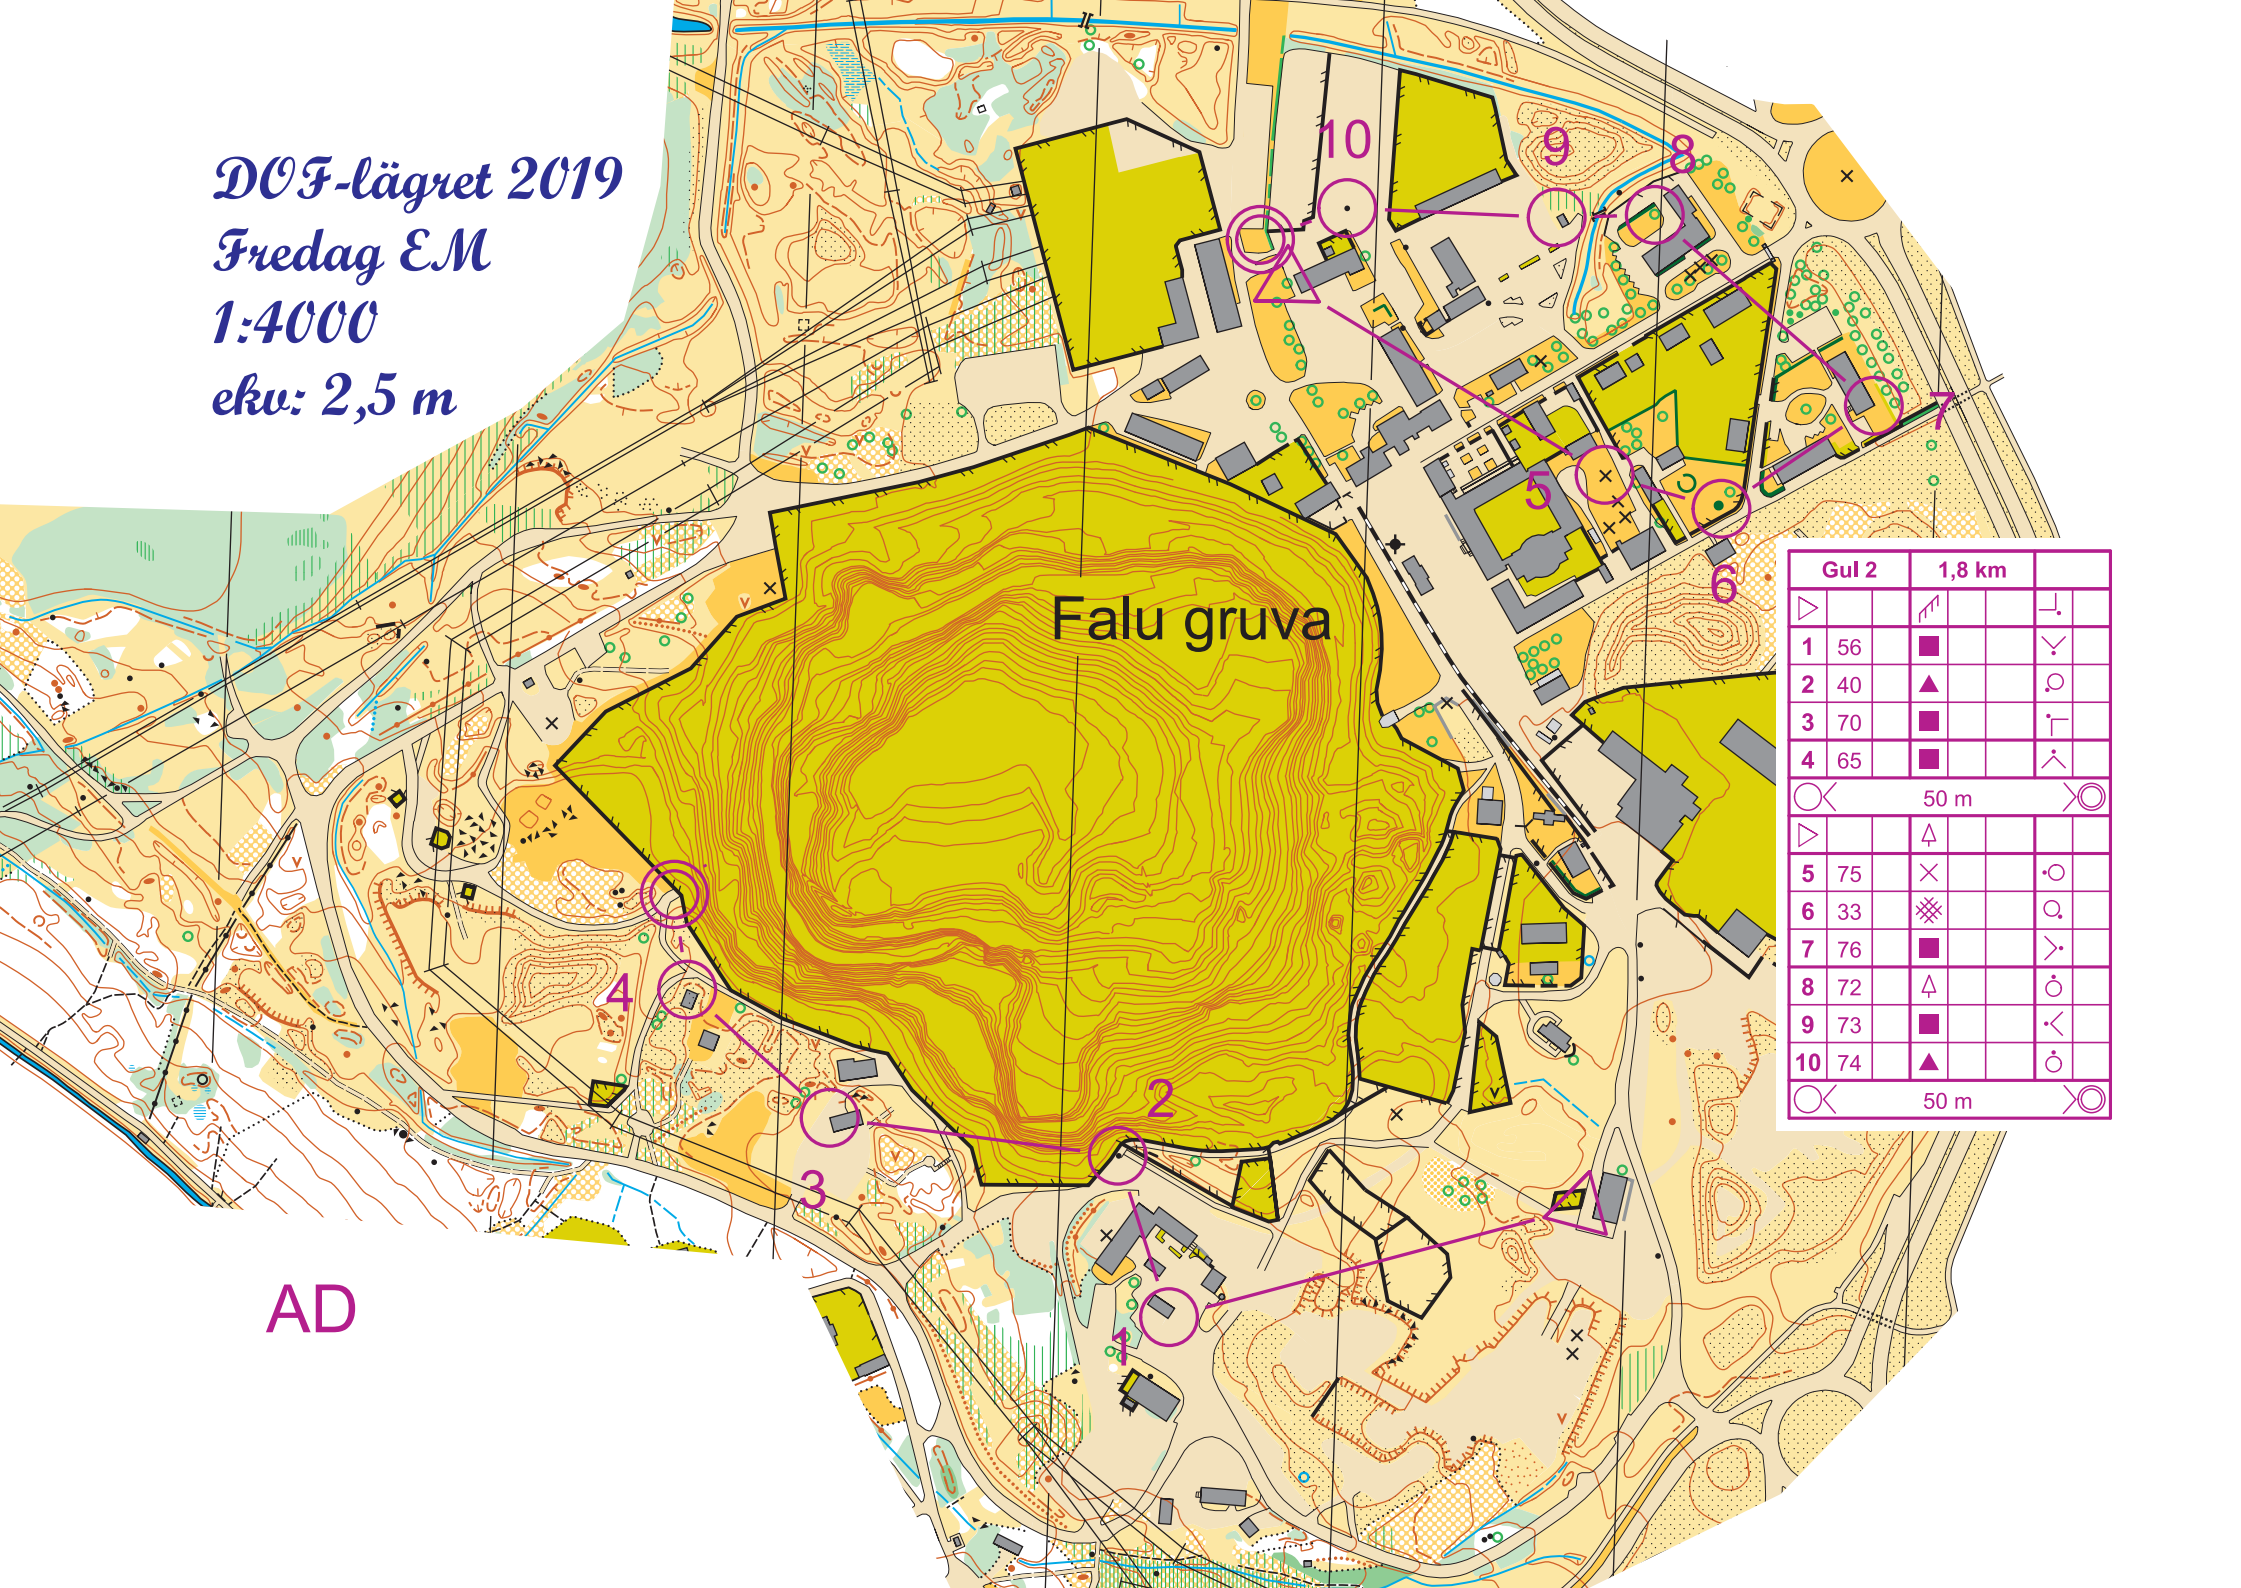

DOF-lägret 2019
 Fredag EM
 1:4000
 eku: 2,5 m

Falu gruva

Gul 2		1,8 km	
▷		↗	└
1	56	■	∨
2	40	▲	○
3	70	■	└
4	65	■	↘
○		50 m	
▷		↑	
5	75	×	○
6	33	⊗	○
7	76	■	▷
8	72	↑	○
9	73	■	◁
10	74	▲	○
○		50 m	

AD