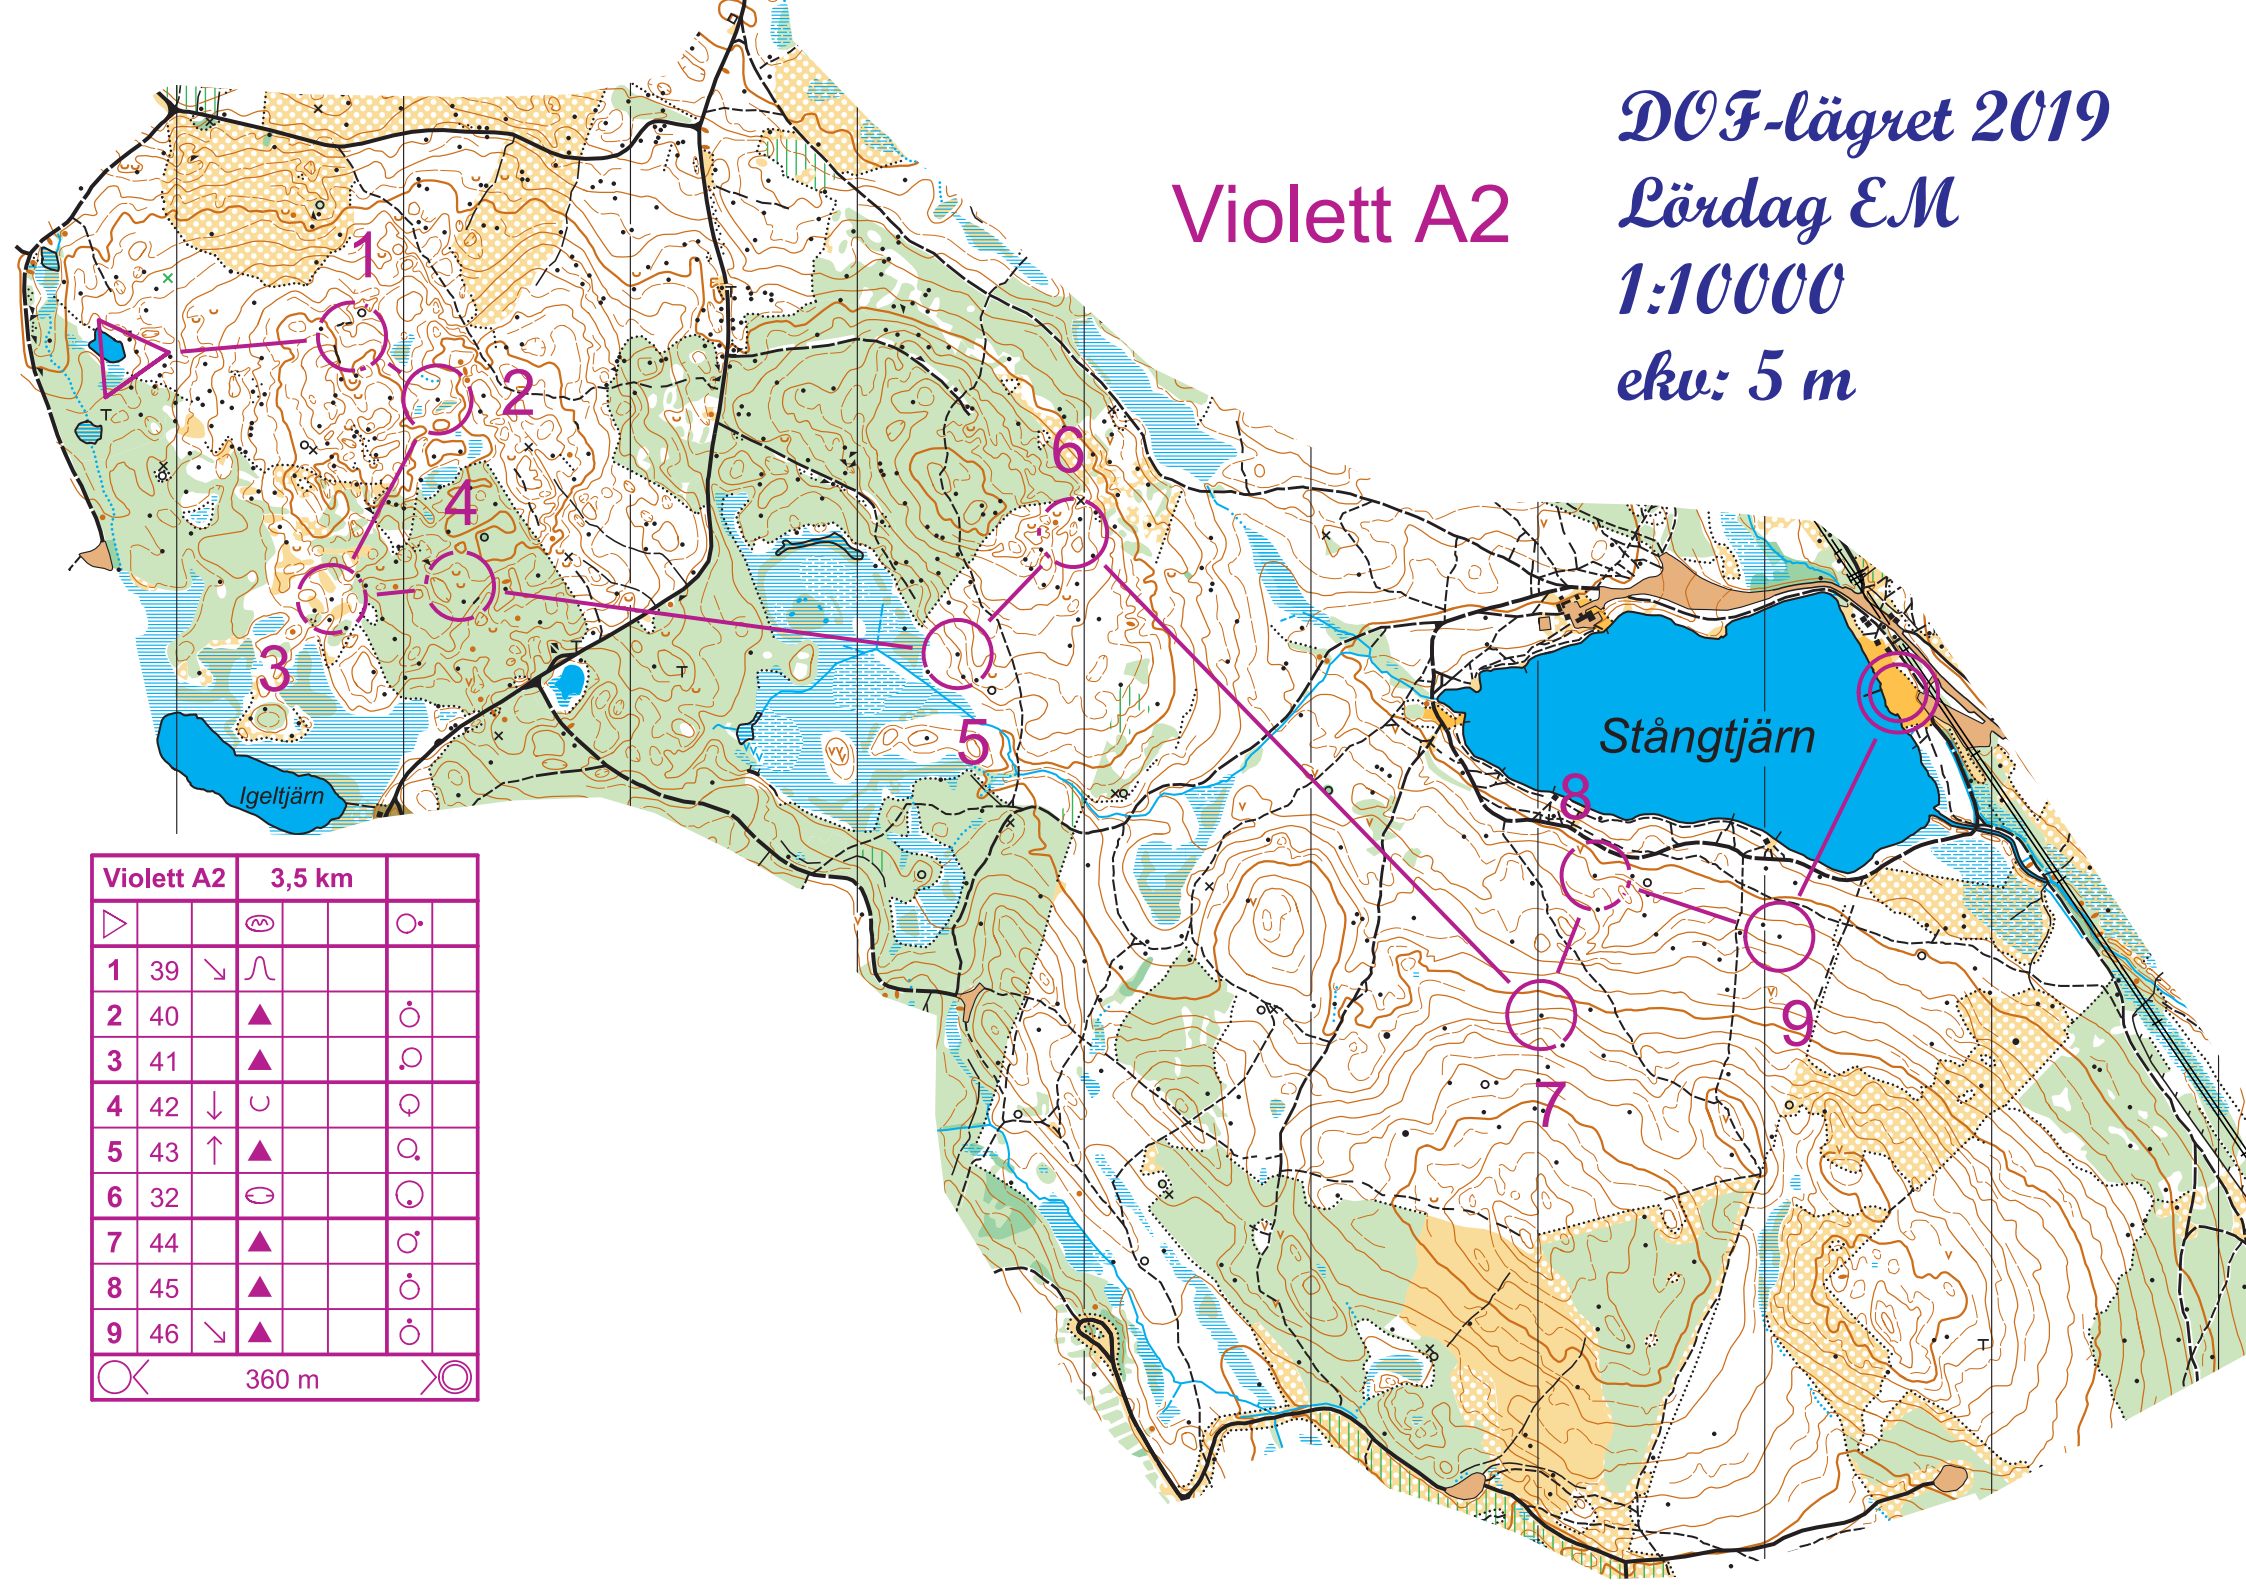

*DOF-lägret 2019*

*Lördag EM*

*1:10000*

*eku: 5 m*

## Violett A2

Violett A2		3,5 km			
▷		Ⓜ		○	
1	39	↘	∩		
2	40		▲		○
3	41		▲		○
4	42	↓	∪		○
5	43	↑	▲		○
6	32		⊖		○
7	44		▲		○
8	45		▲		○
9	46	↘	▲		○
○			360 m		○