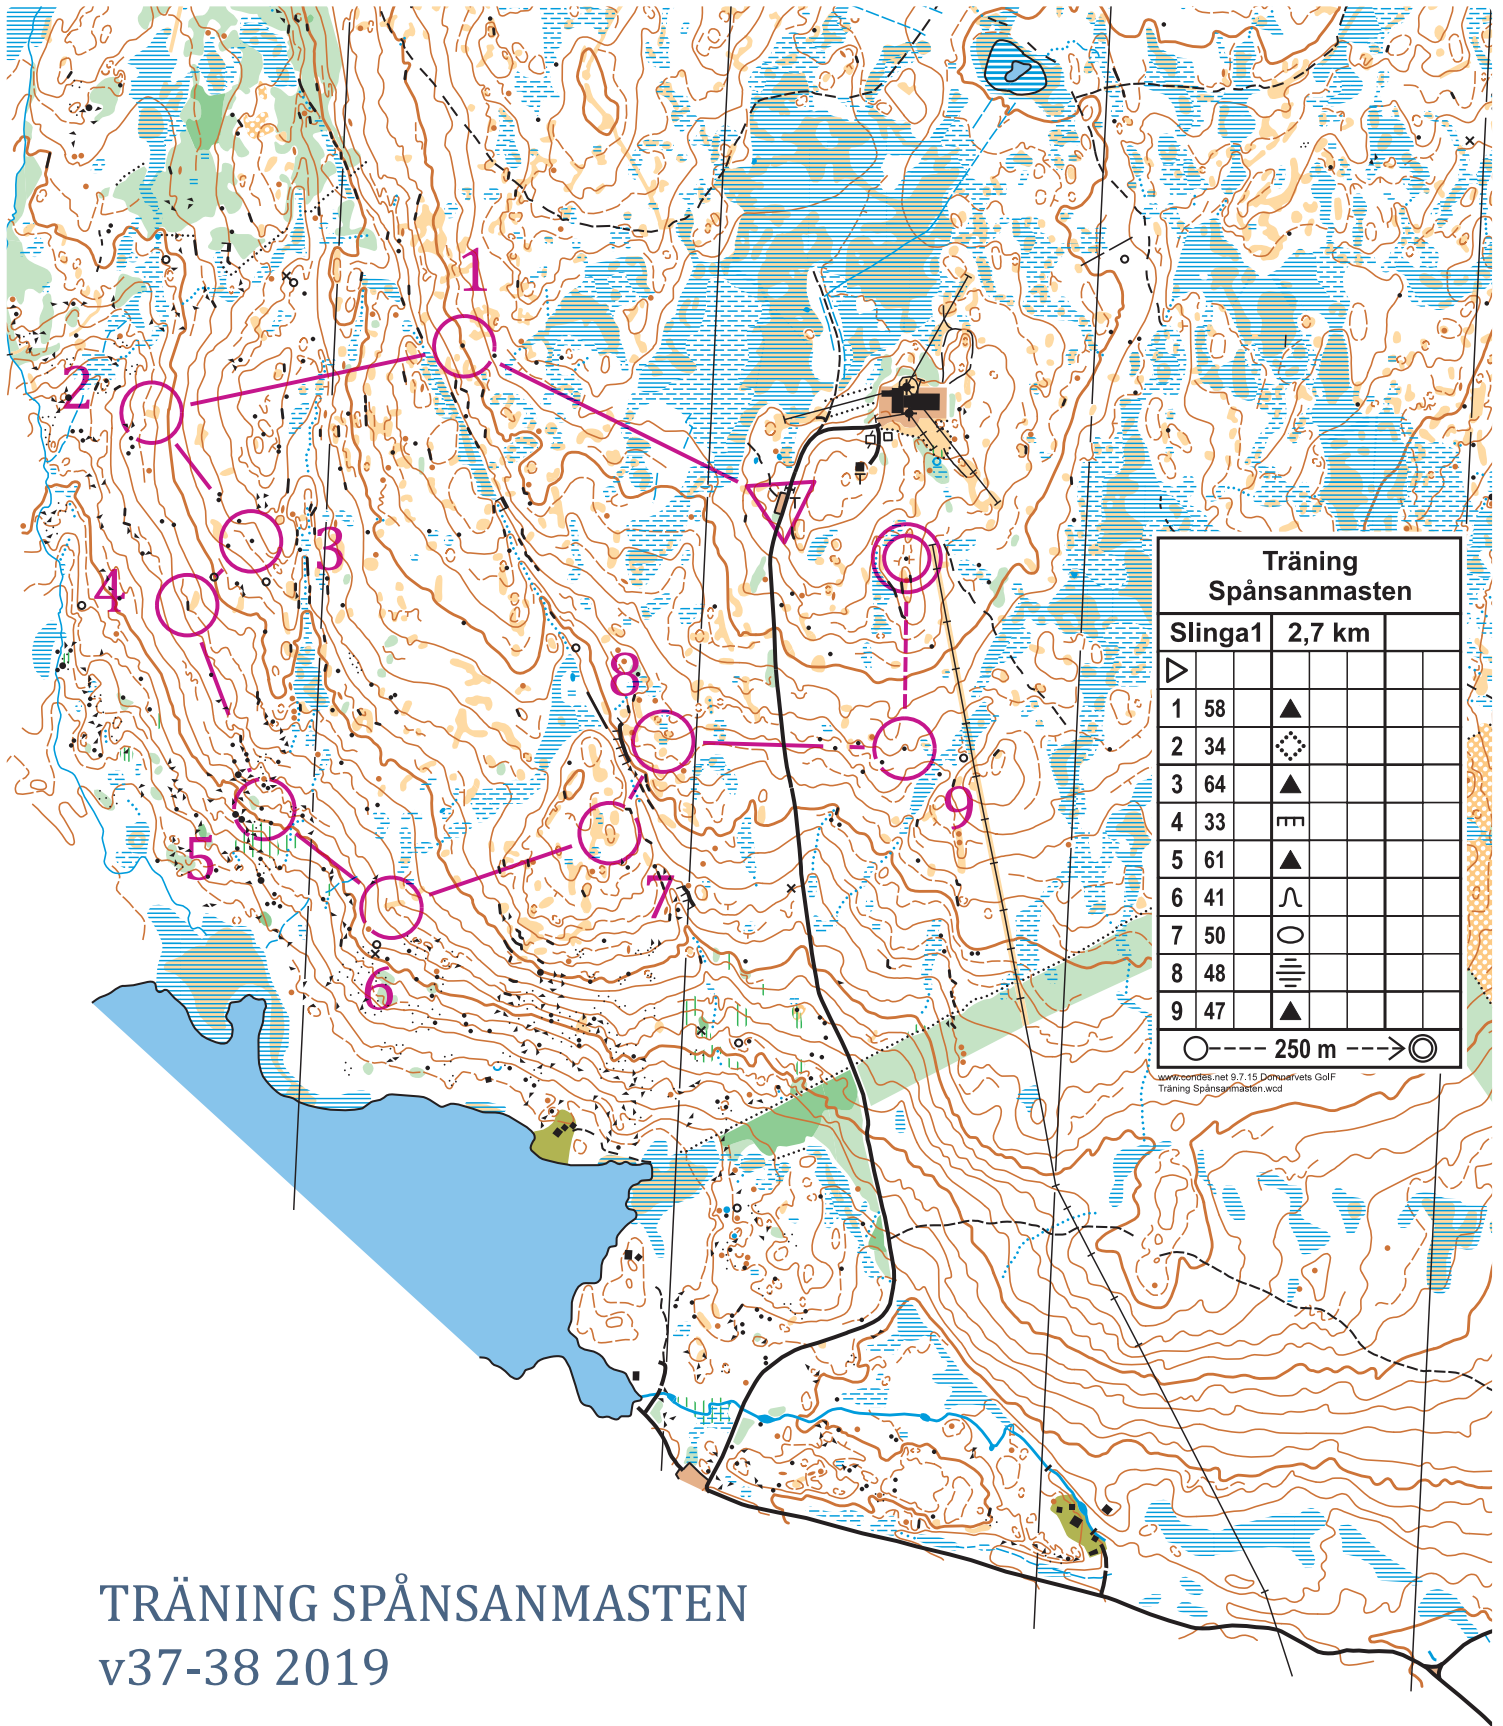

# TRÄNING SPÅNSANMASTEN

## v37-38 2019

Karta Gyllbergen, Stora Tuna OK  
 Skala 1:10000  
 Ekv 5m

## v37-38 2019

Karta Gyllbergen, Stora Tuna OK  
 Skala 1:10000  
 Ekv 5m

Träning Spånsanmasten				
Utsättning	6,6 km			
▽				
1	31	▬▬		
2	58	▲		
3	37	∩		
4	36	●		
5	35	⊖		
6	34	⊗		
7	38	▬▬		
8	64	▲		
9	33	▬▬		
10	61	▲		
11	40	●		
12	32	▲ ▲		
13	59	∩		
14	39	▬▬▬		
15	48	▬▬▬		
16	46	▲		
17	56	⊗		
18	57	○		
19	47	▲		
20	63	×		
21	50	○		
22	41	∩		
23	42	▬▬		
24	43	▲		
25	51	▬▬▬		
26	54	∩		
27	55	○		
28	44	∩		
29	45	●		
30	52	▲		
31	53	○		