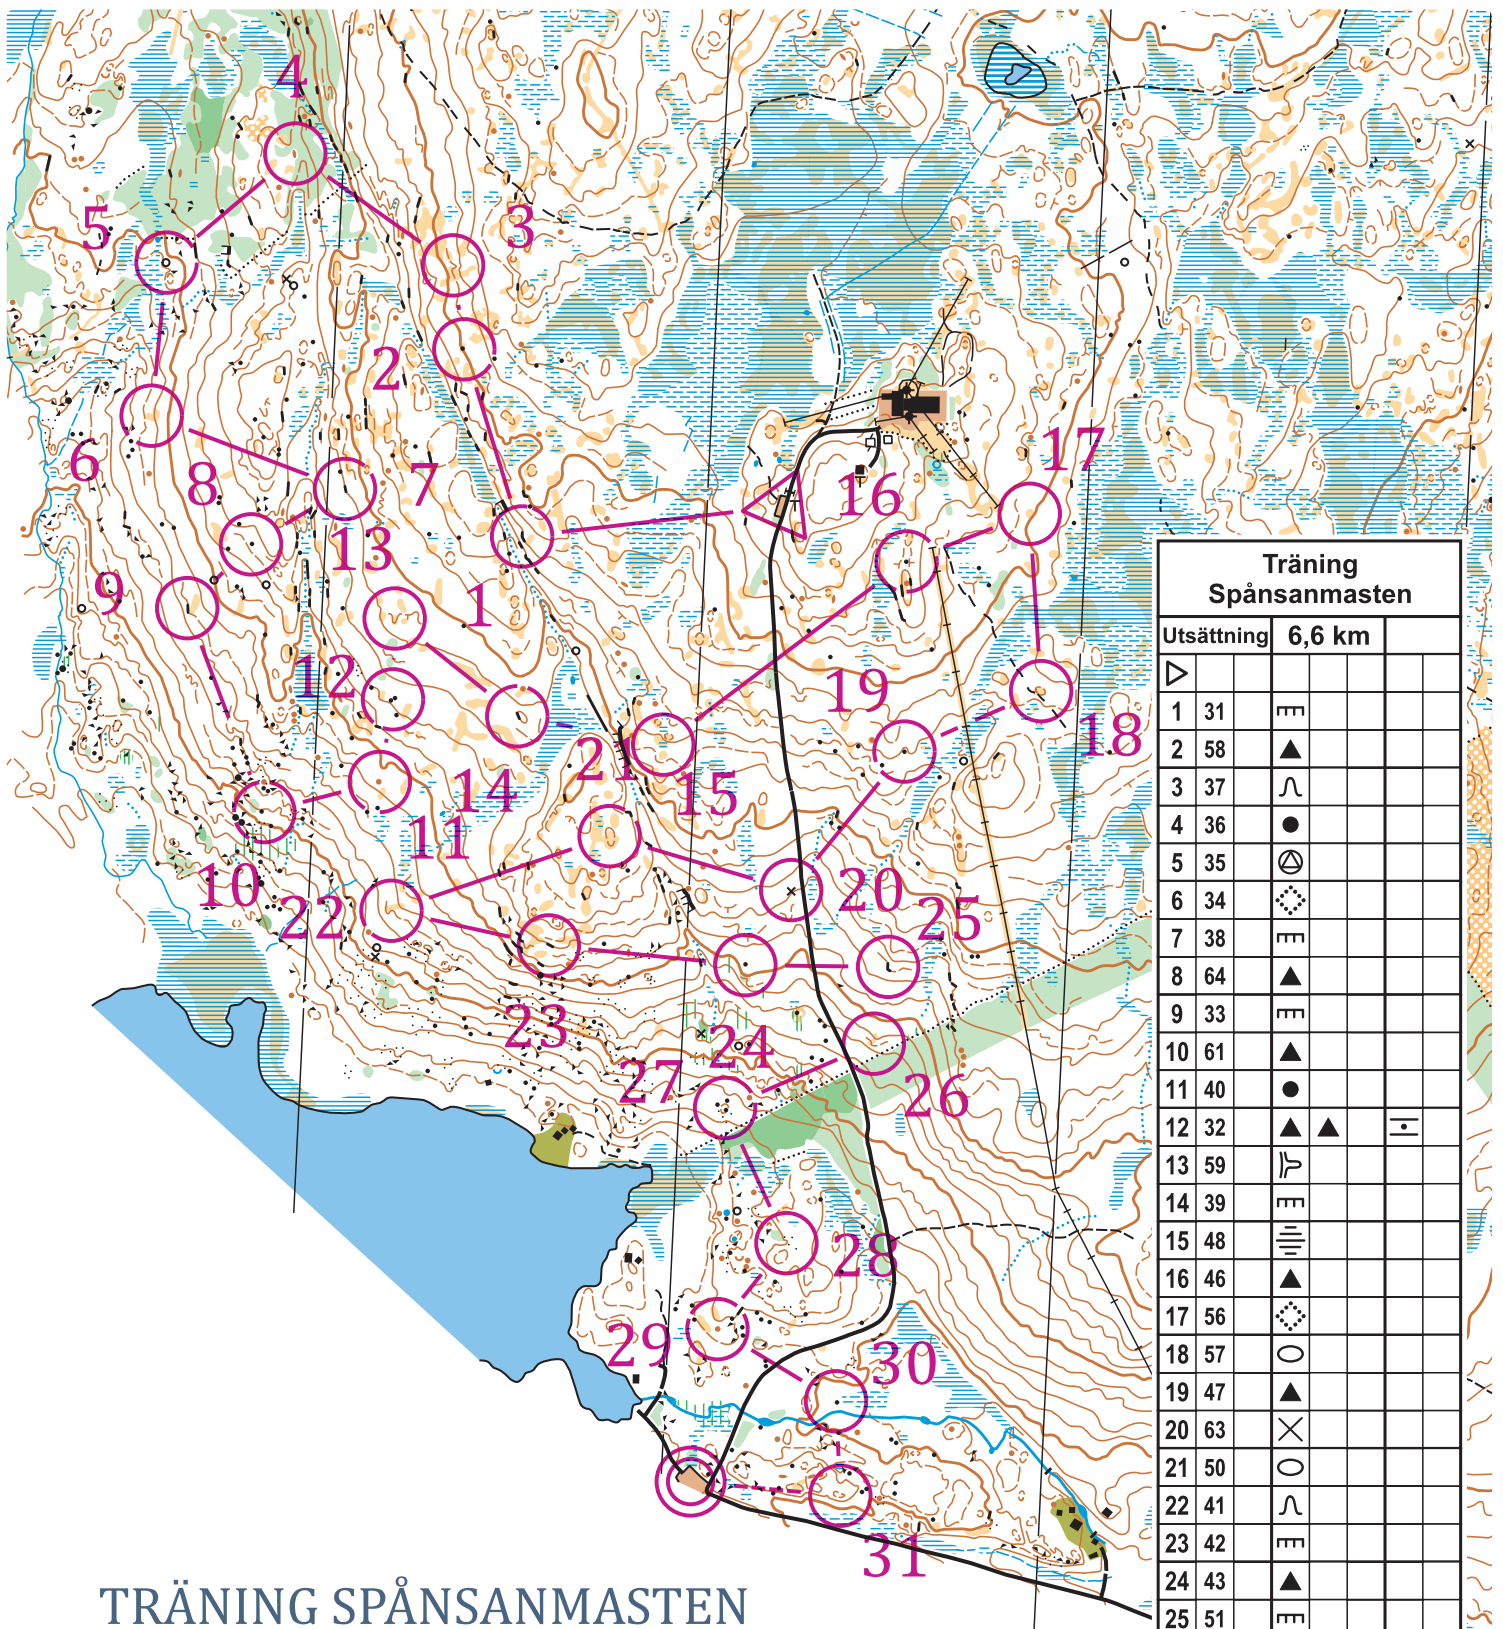

Träning Spånsanmasten				
Utsättning	6,6 km			
▽				
1	31	▬▬		
2	58	▲		
3	37	∩		
4	36	●		
5	35	⊖		
6	34	⊗		
7	38	▬▬		
8	64	▲		
9	33	▬▬		
10	61	▲		
11	40	●		
12	32	▲ ▲	|	
13	59	∩		
14	39	▬▬▬		
15	48	▬▬▬		
16	46	▲		
17	56	⊗		
18	57	○		
19	47	▲		
20	63	×		
21	50	○		
22	41	∩		
23	42	▬▬		
24	43	▲		
25	51	▬▬▬		
26	54	∩		
27	55	○		
28	44	∩		
29	45	●		
30	52	▲		
31	53	○		

TRÄNING SPÅNSANMASTEN

v37-38 2019

Karta Gyllbergen, Stora Tuna OK
Skala 1:10000
Ekv 5m