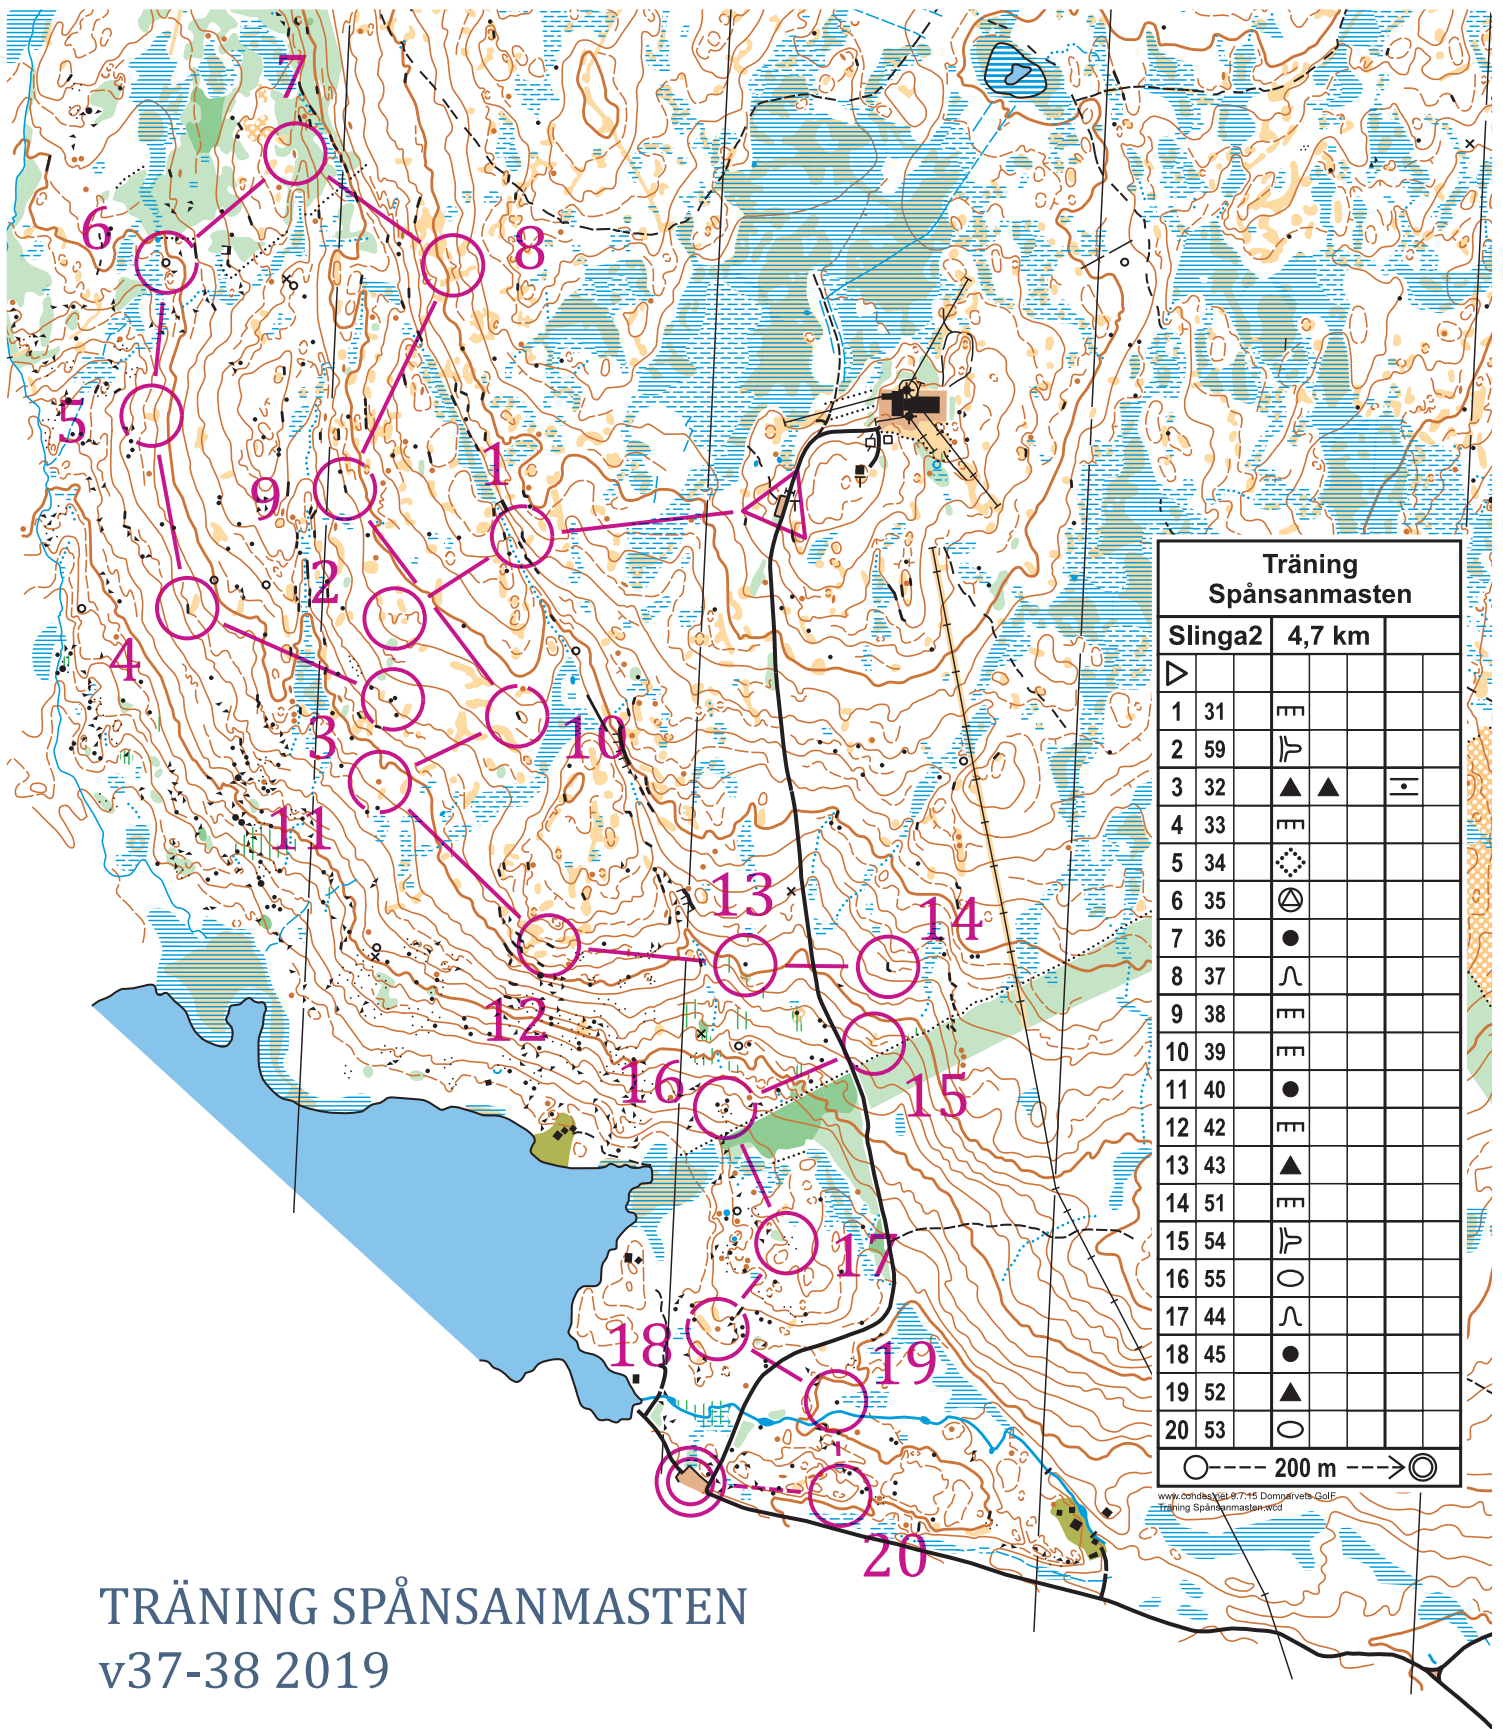

## v37-38 2019

Karta Gyllbergen, Stora Tuna OK  
 Skala 1:10000  
 Ekv 5m

## v37-38 2019

Karta Gyllbergen, Stora Tuna OK  
 Skala 1:10000  
 Ekv 5m

Träning Spånsanmasten				
Utsättning	6,6 km			
▽				
1	31	▬▬		
2	58	▲		
3	37	∩		
4	36	●		
5	35	⊖		
6	34	⊗		
7	38	▬▬		
8	64	▲		
9	33	▬▬		
10	61	▲		
11	40	●		
12	32	▲ ▲		
13	59	∩		
14	39	▬▬▬		
15	48	▬▬▬		
16	46	▲		
17	56	⊗		
18	57	○		
19	47	▲		
20	63	×		
21	50	○		
22	41	∩		
23	42	▬▬		
24	43	▲		
25	51	▬▬▬		
26	54	∩		
27	55	○		
28	44	∩		
29	45	●		
30	52	▲		
31	53	○		