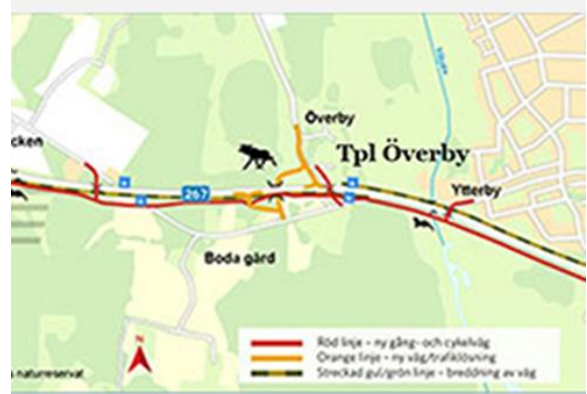

TRAFIK PM

Attundadubbeln

14-15 september 2019

Parkeringen är placerad vid Boda Gård, Sollentuna.
Avfart Överby från Stäketvägen (väg 267).

GPS koordinater (lat, lon) 59.473160, 17.876287

Observera att avfarten är nybyggd i enlighet med karta nedan. Avfarten stämmer därför inte med GPS navigator.

Ingen parkering vid Sollentuna Ridklubb eller Fäboda då dessa platser används av deras besökare.

Kostnad 30 kr, swish eller kontant.

Betala gärna med swish 123 527 73 63 i förväg samma dag för att undvika köbildning, och visa vid parkering

Följ snitslad väg till arenan. Avstånd till arenan: 1 300 m (1 600 m på barnvagnsvänlig väg)