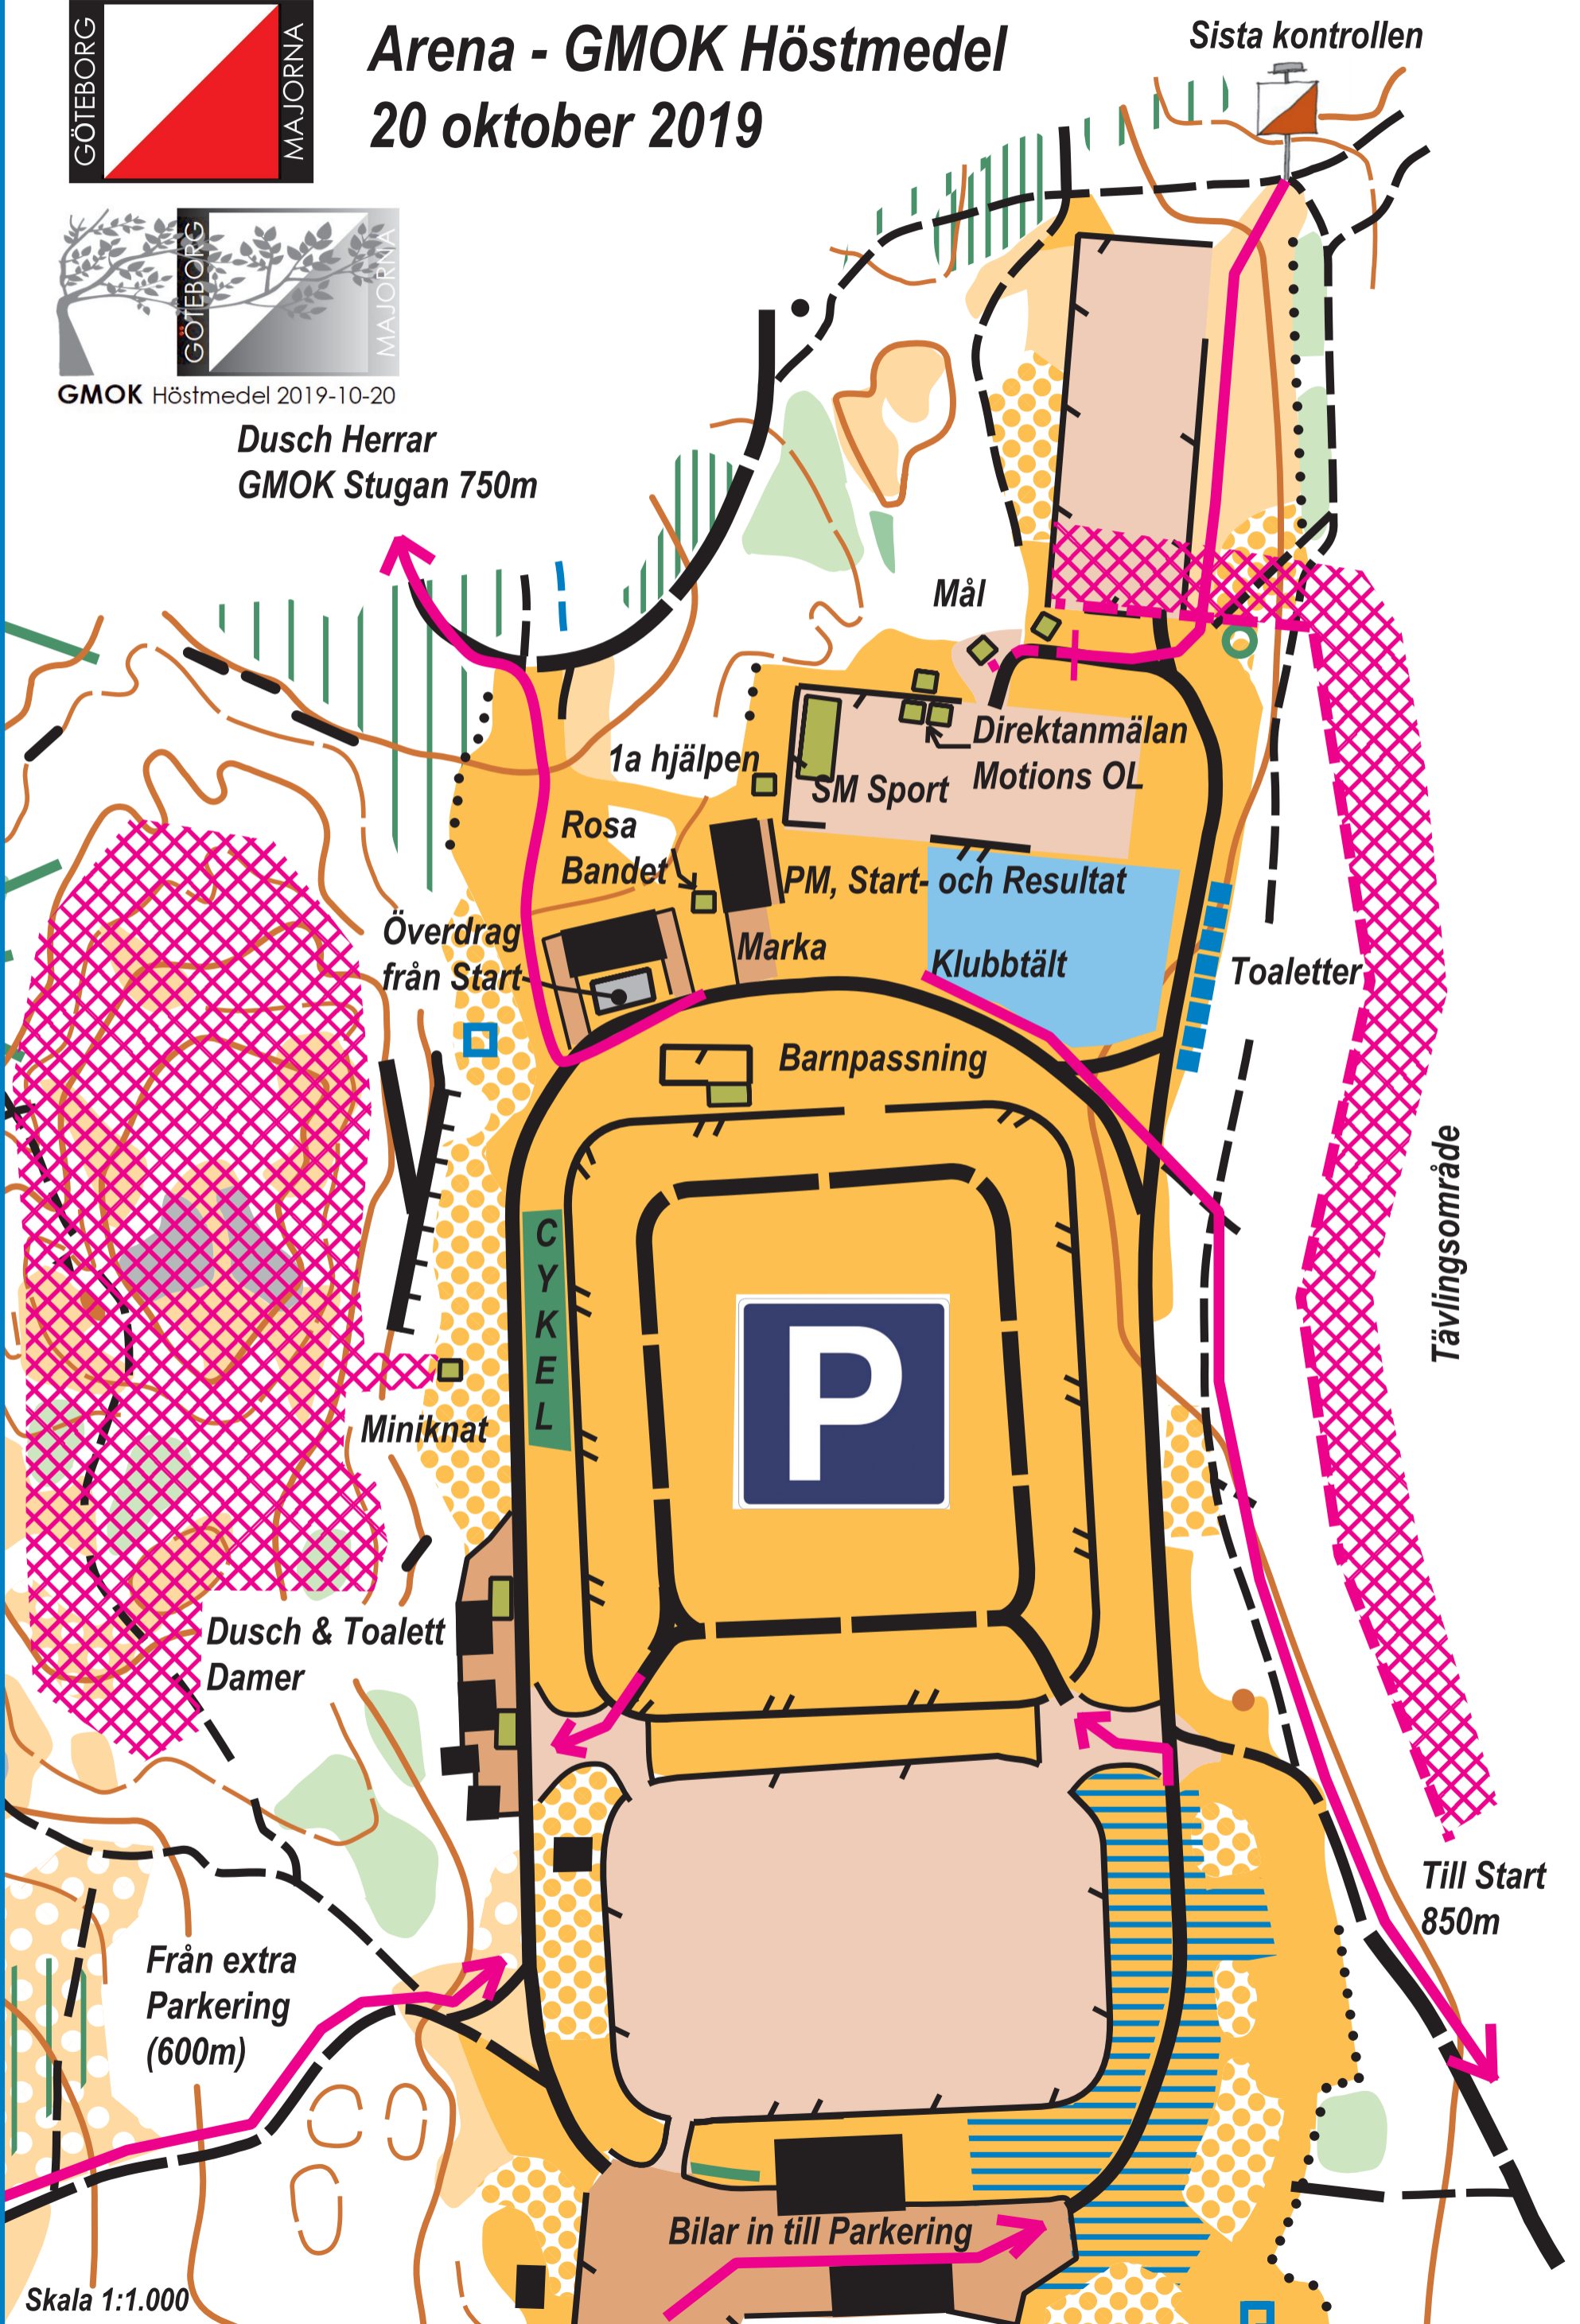

# Arena - GMOK Höstmedel

## 20 oktober 2019

GMOK Höstmedel 2019-10-20

Dusch Herrar  
GMOK Stugan 750m

Sista kontrollen

Mål

Direktanmälan  
SM Sport  
Motions OL

1a hjälpen

Rosa  
Bandet

PM, Start- och Resultat

Marka

Klubbtält

Toaletter

Överdrag  
från Start

Barnpassning

P

CYKEL

Miniknat

Dusch & Toalett  
Damer

Tävlingsområde

Till Start  
850m

Från extra  
Parkering  
(600m)

Bilar in till Parkering

Skala 1:1.000