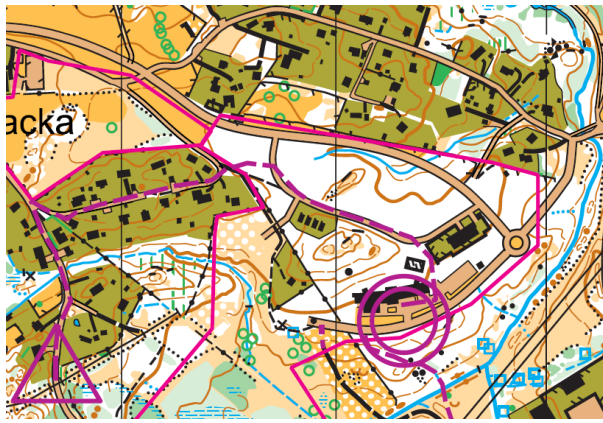

LANDEHOF

Orientering

Inbjudan

Landehofs Nattcup Etapp 6

2020-01-16

Datum	Torsdag 2020-01-16, kl 17.40			
Plats	Backaskolan, Landvetter (Backaskolan , Google Maps)			
Snöhinder	Om det är risk för snö 2020-01-16 kan träningen ställas in med kort varsel. Kolla information på Eventor och/eller på Landehofs hemsida om du misstänker snöhinder.			
Banor	Kort utan tävlan	2,5km	Gul	Ingen tidtagning
	Kort	2,5km	Gul	Tidtagning
	Mellan	4,3km	Röd	Tidtagning
	Lång	6,3km	Svart	Tidtagning
Skuggning	Skuggning, parlöpning, grupplöpning, hängning etc är tillåtet på alla banor. "Skuggor" anmäler sig också, så att vi kopierar upp rätt antal kartor.			
Anmälan	Via Eventor, senast 2019-01-14. Efteranmälan senast 2019-01-15. Efteranmälan 2 på plats 2019-01-16 i mån av tillgång på kartor.			
Kostnad	Gratis för medlemmar i OK Landehof. 50 kr för karta och plastficka för övriga. Faktureras i efterhand. Klubblösa betalar på plats.			
Service	Ingen dusch, WC eller annan service.			
Start	Ingen snitsling. Avstånd ca 900m. Kartminne via kartklippet nedan. Gemensam start ca kl 18.00.			

- Mål** I anslutning till Backaskolan.
- Stämpling** Delvis SportIdent och delvis touch
- Karta** Utsnitt Landvetter kartdatabas, Reviderad 2020-01-04.
Skala 1:7 500, Ekvidistans 5m
- Teräng-
beskrivning** Mestadels mycket god framkomlighet i smalt och stigrigt skifte. Långa banan vänder i ett lite mer detaljerat parti. Banorna avslutas i kulturmark och industriområde. De längre banorna är av medeldistanskaraktär med många kontroller. Ett blött område passeras via en spång. Denna spång var den 15 dec 2019 delvis fallfärdig men funktionell. Ta det försiktigt
- Kartprov** 
- Start** Gemensam start ca 18.00 (samling 17.40)
- Upplysningar** Thomas (thomas.i.karlsson@afconsult.com)