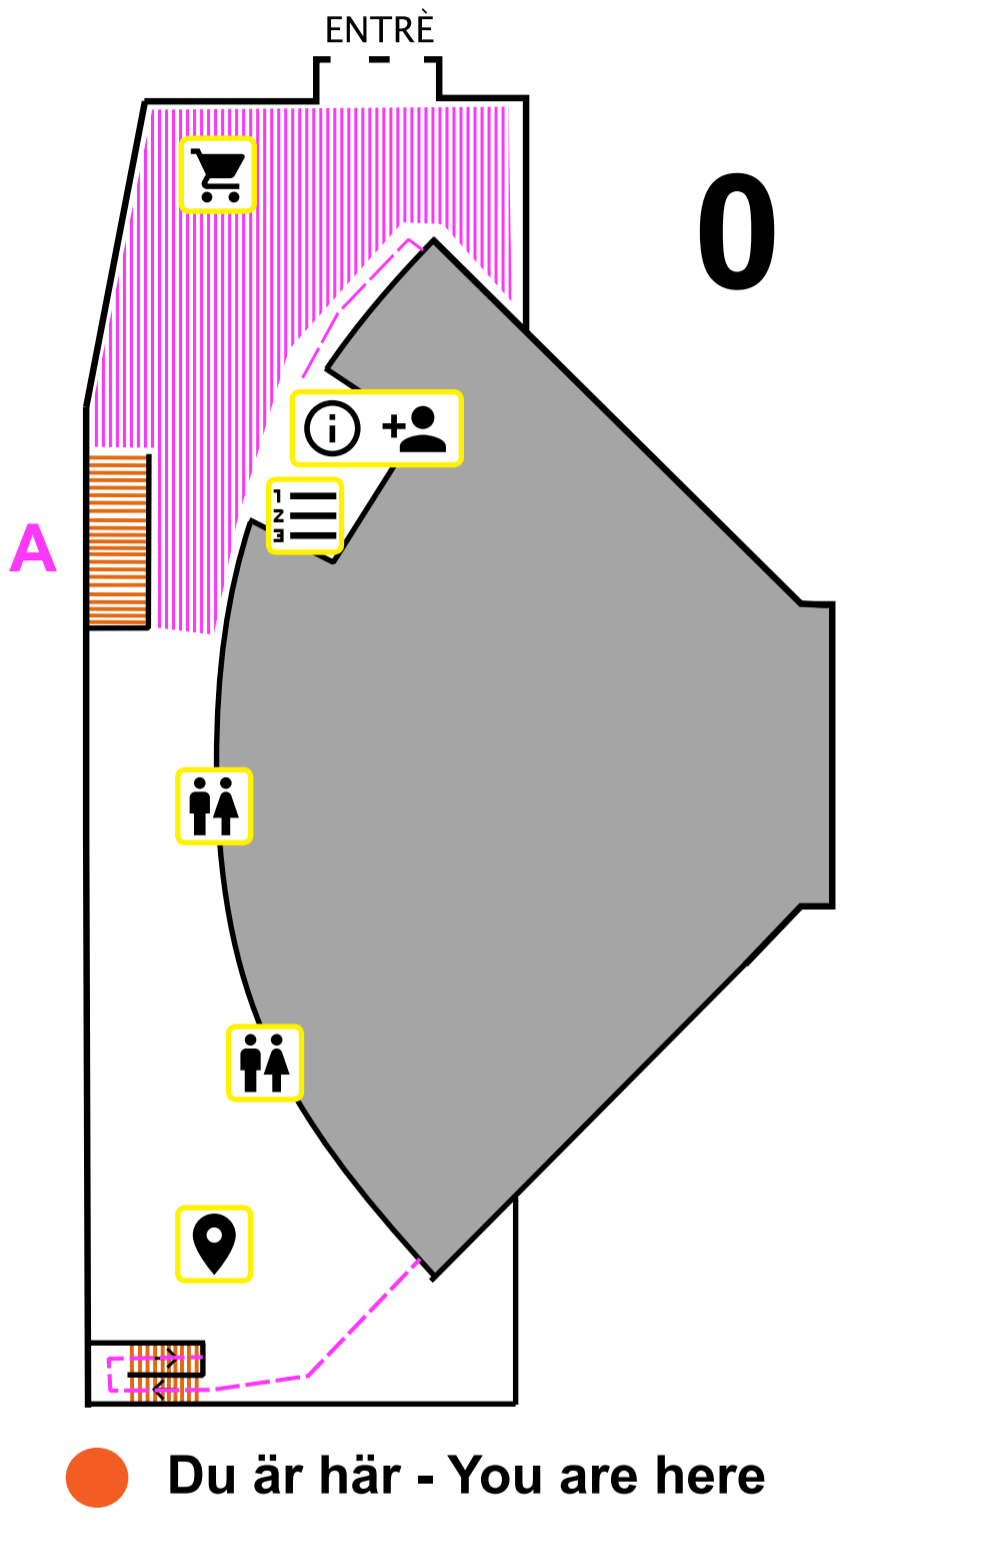

Välkommen till
Welcome to

Stockholm Indoor Cup 2020

ARENAKARTA

-  Du är här - You are here
-  Sittplats - Seating
-  Sportförsäljning - Sport shop
-  Toalett - Toilet
-  Café
-  Direktanmälan - Entry on the day
-  Info
-  Resultat - Results
-  Väskfri zon - Bag-free-zone

Arenapassage
Arena passage

OBS! Trappornas bokstav och våningsnummren är inte samma som på tävlingskartan