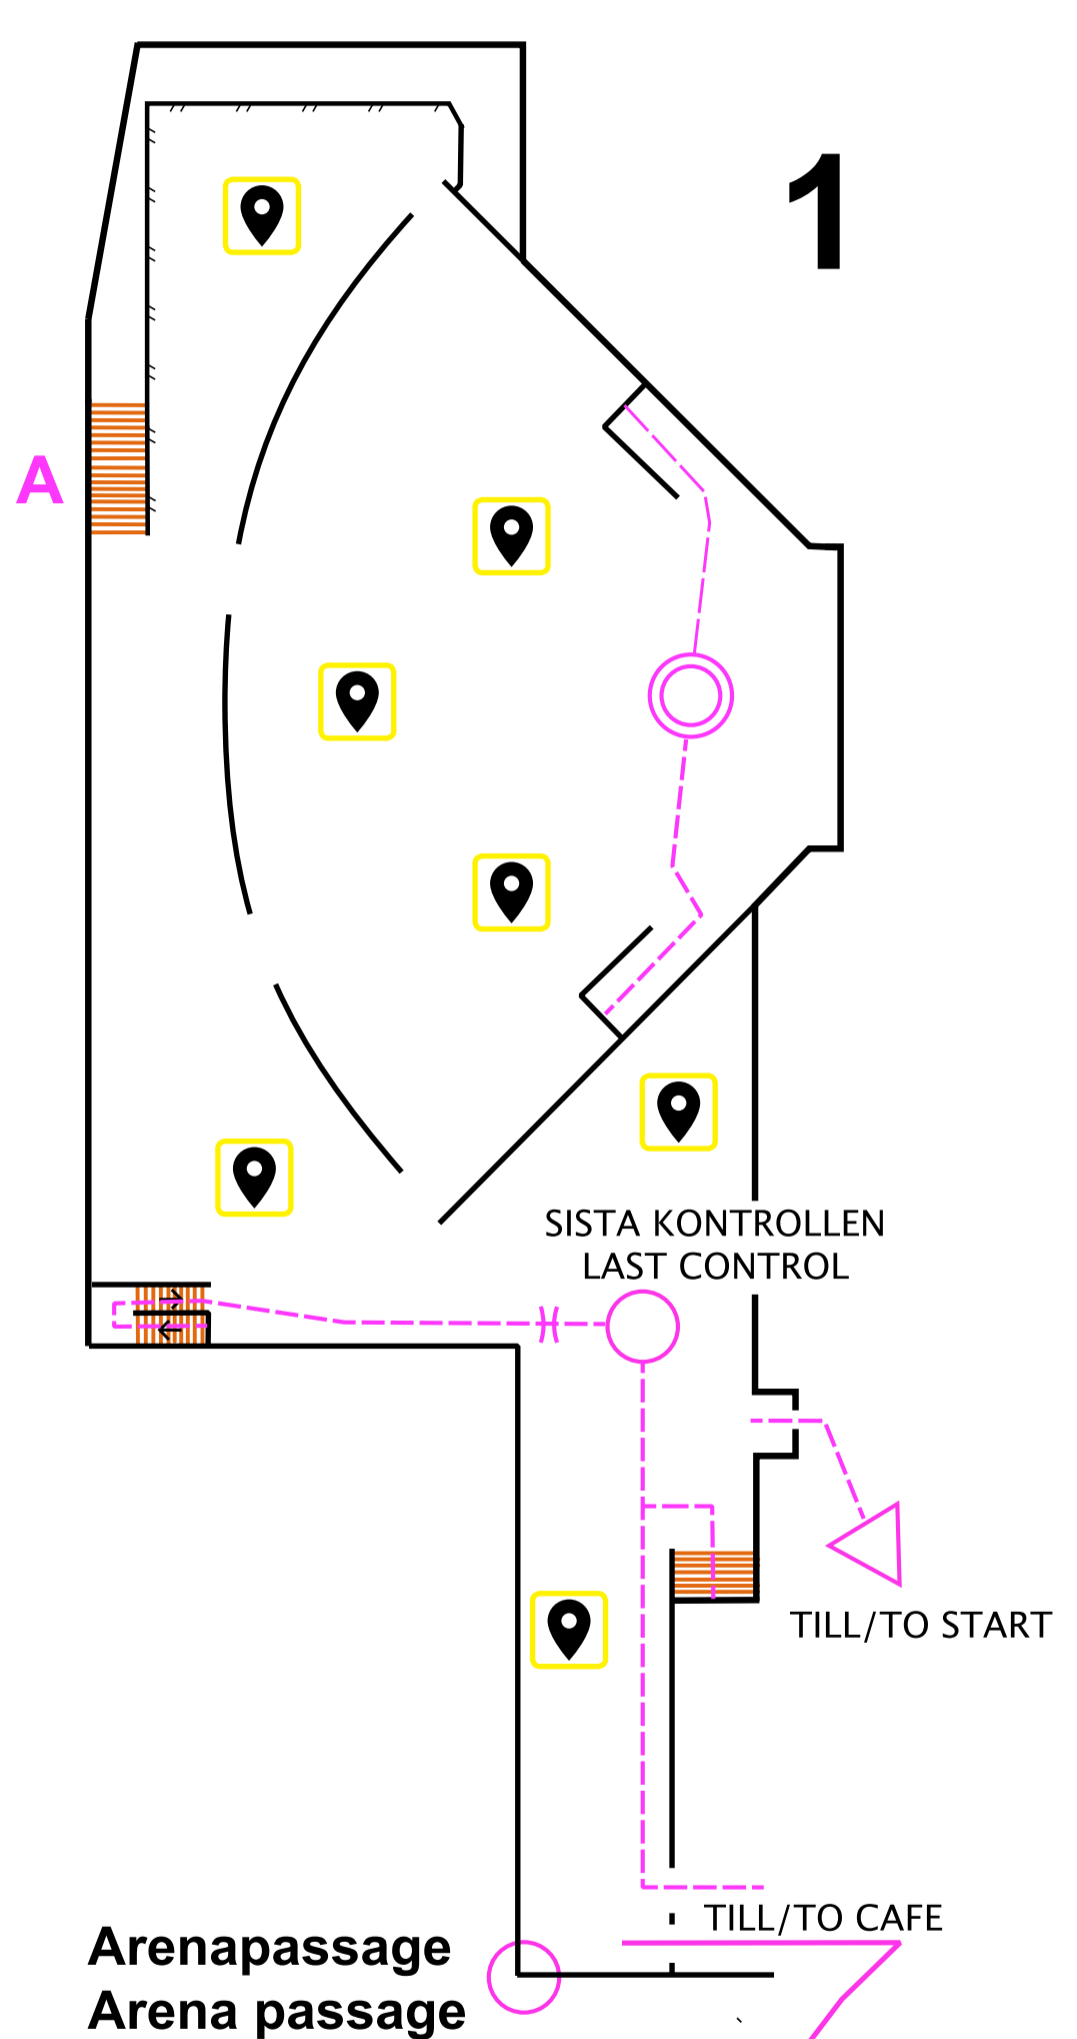

Välkommen till
Welcome to

Stockholm Indoor Cup 2020

ARENAKARTA

-  Du är här - You are here
-  Sittplats - Seating
-  Sportförsäljning - Sport shop
-  Toalett - Toilet
-  Café
-  Direktanmälan - Entry on the day
-  Info
-  Resultat - Results
-  Väskfri zon - Bag-free-zone

Arenapassage
Arena passage

OBS! Trappornas bokstav och våningsnummren är inte samma som på tävlingskartan