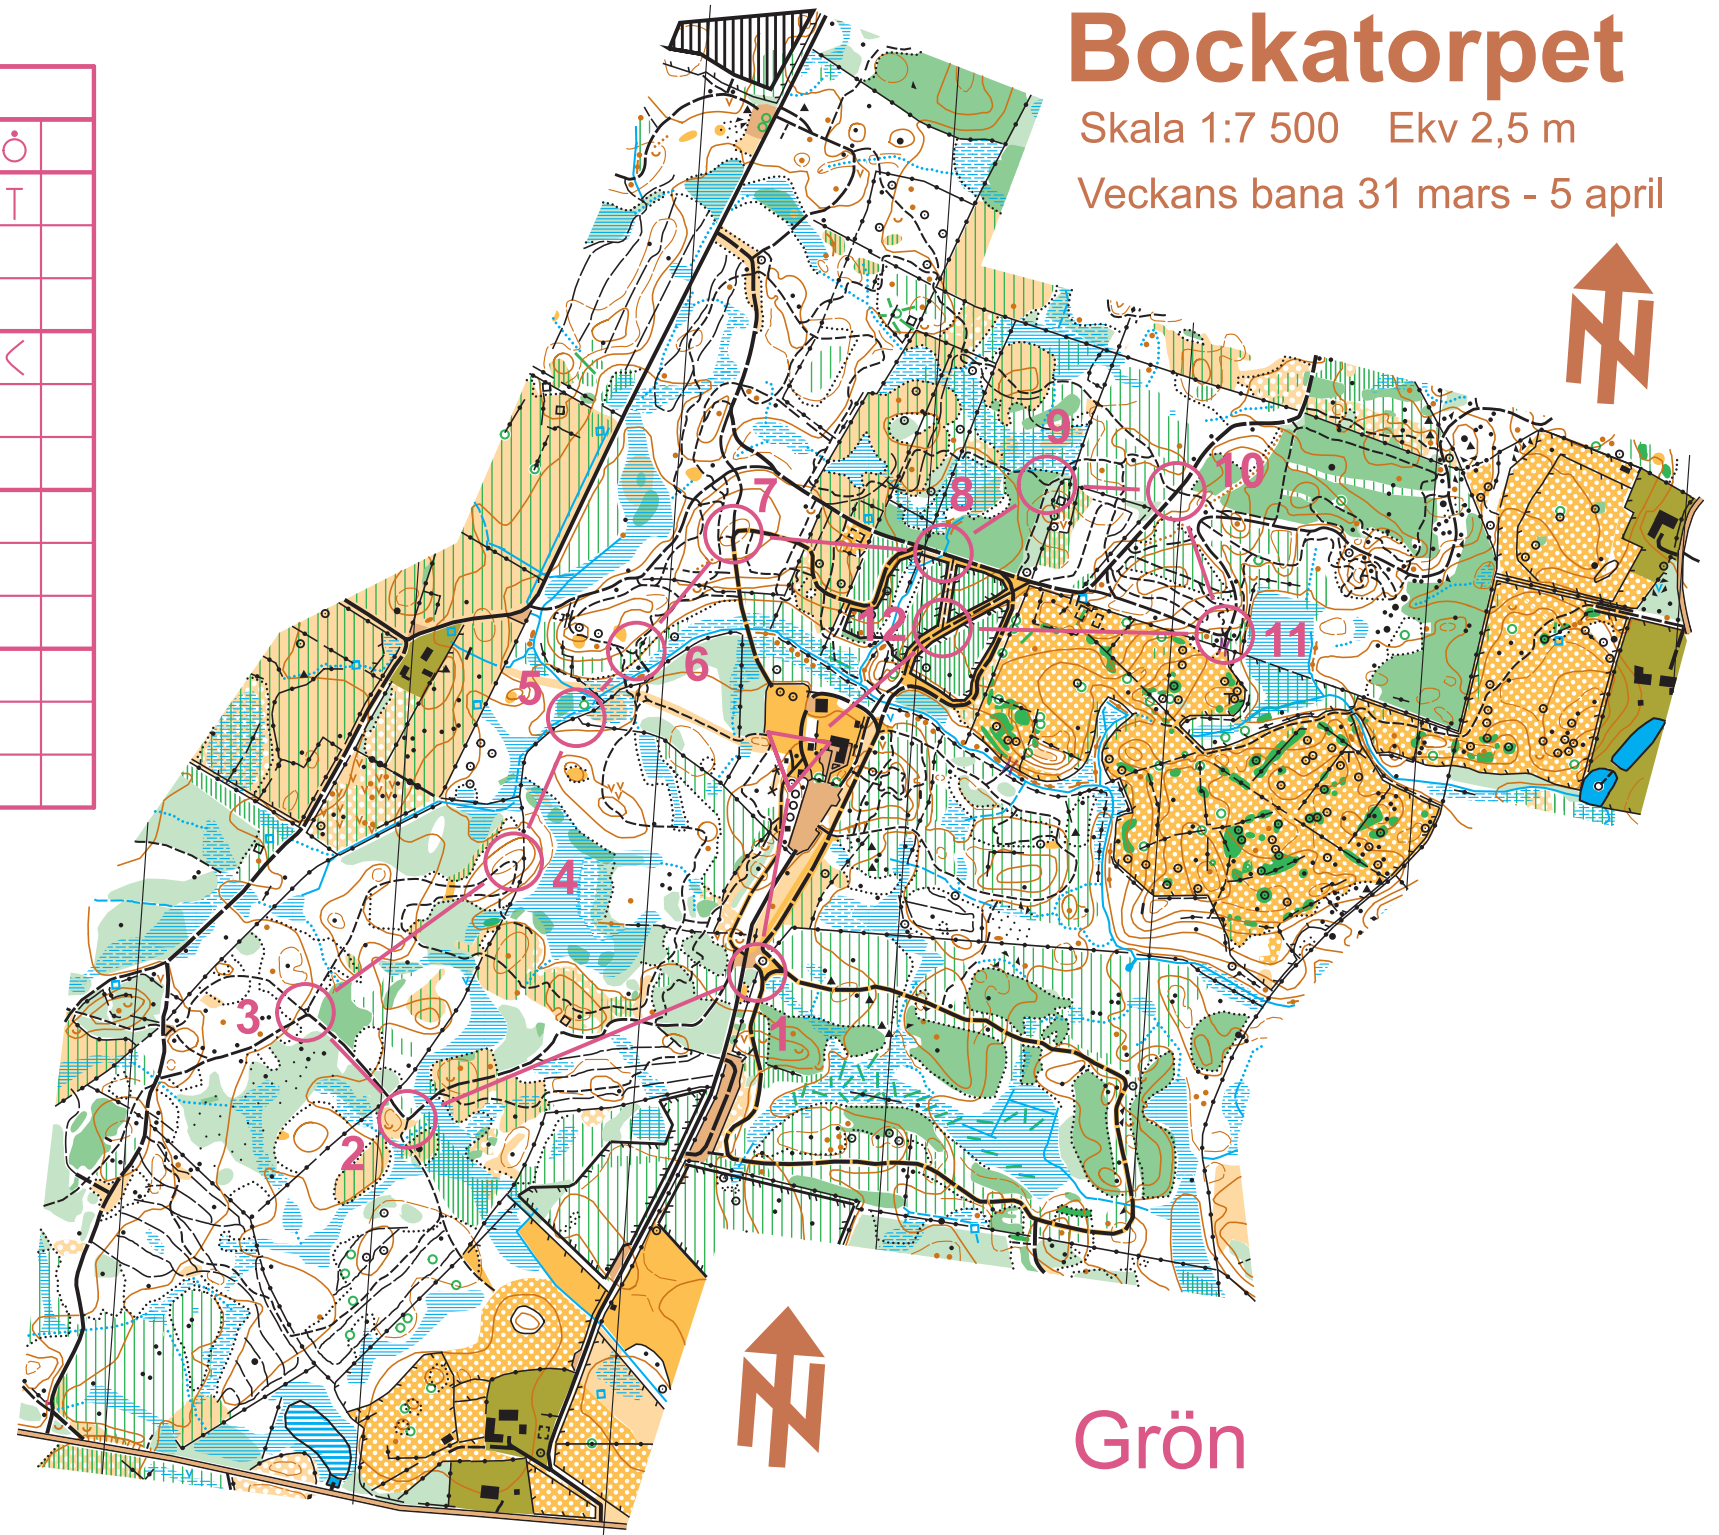

Bockatorpet

Skala 1:7 500 Ekv 2,5 m

Veckans bana 31 mars - 5 april

| Grön | | 2,5 km | | | |
|------|----|--------|---|---|--|
| ▷ | | ▲ | | ○ | |
| 1 | 31 | ↗ | | ⊥ | |
| 2 | 32 | ↗ | ↘ | ∩ | |
| 3 | 33 | ↗ | ↘ | × | |
| 4 | 34 | ↗ | | < | |
| 5 | 35 | ↗ | ↗ | ∩ | |
| 6 | 36 | → | ↗ | ∩ | |
| 7 | 37 | ↗ | ↘ | × | |
| 8 | 38 | ↗ | 〰 | × | |
| 9 | 39 | ↗ | ↘ | ∩ | |
| 10 | 40 | ↗ | ↘ | × | |
| 11 | 41 | ↗ | ↘ | × | |
| 12 | 42 | ↗ | ↘ | ∩ | |

Grön