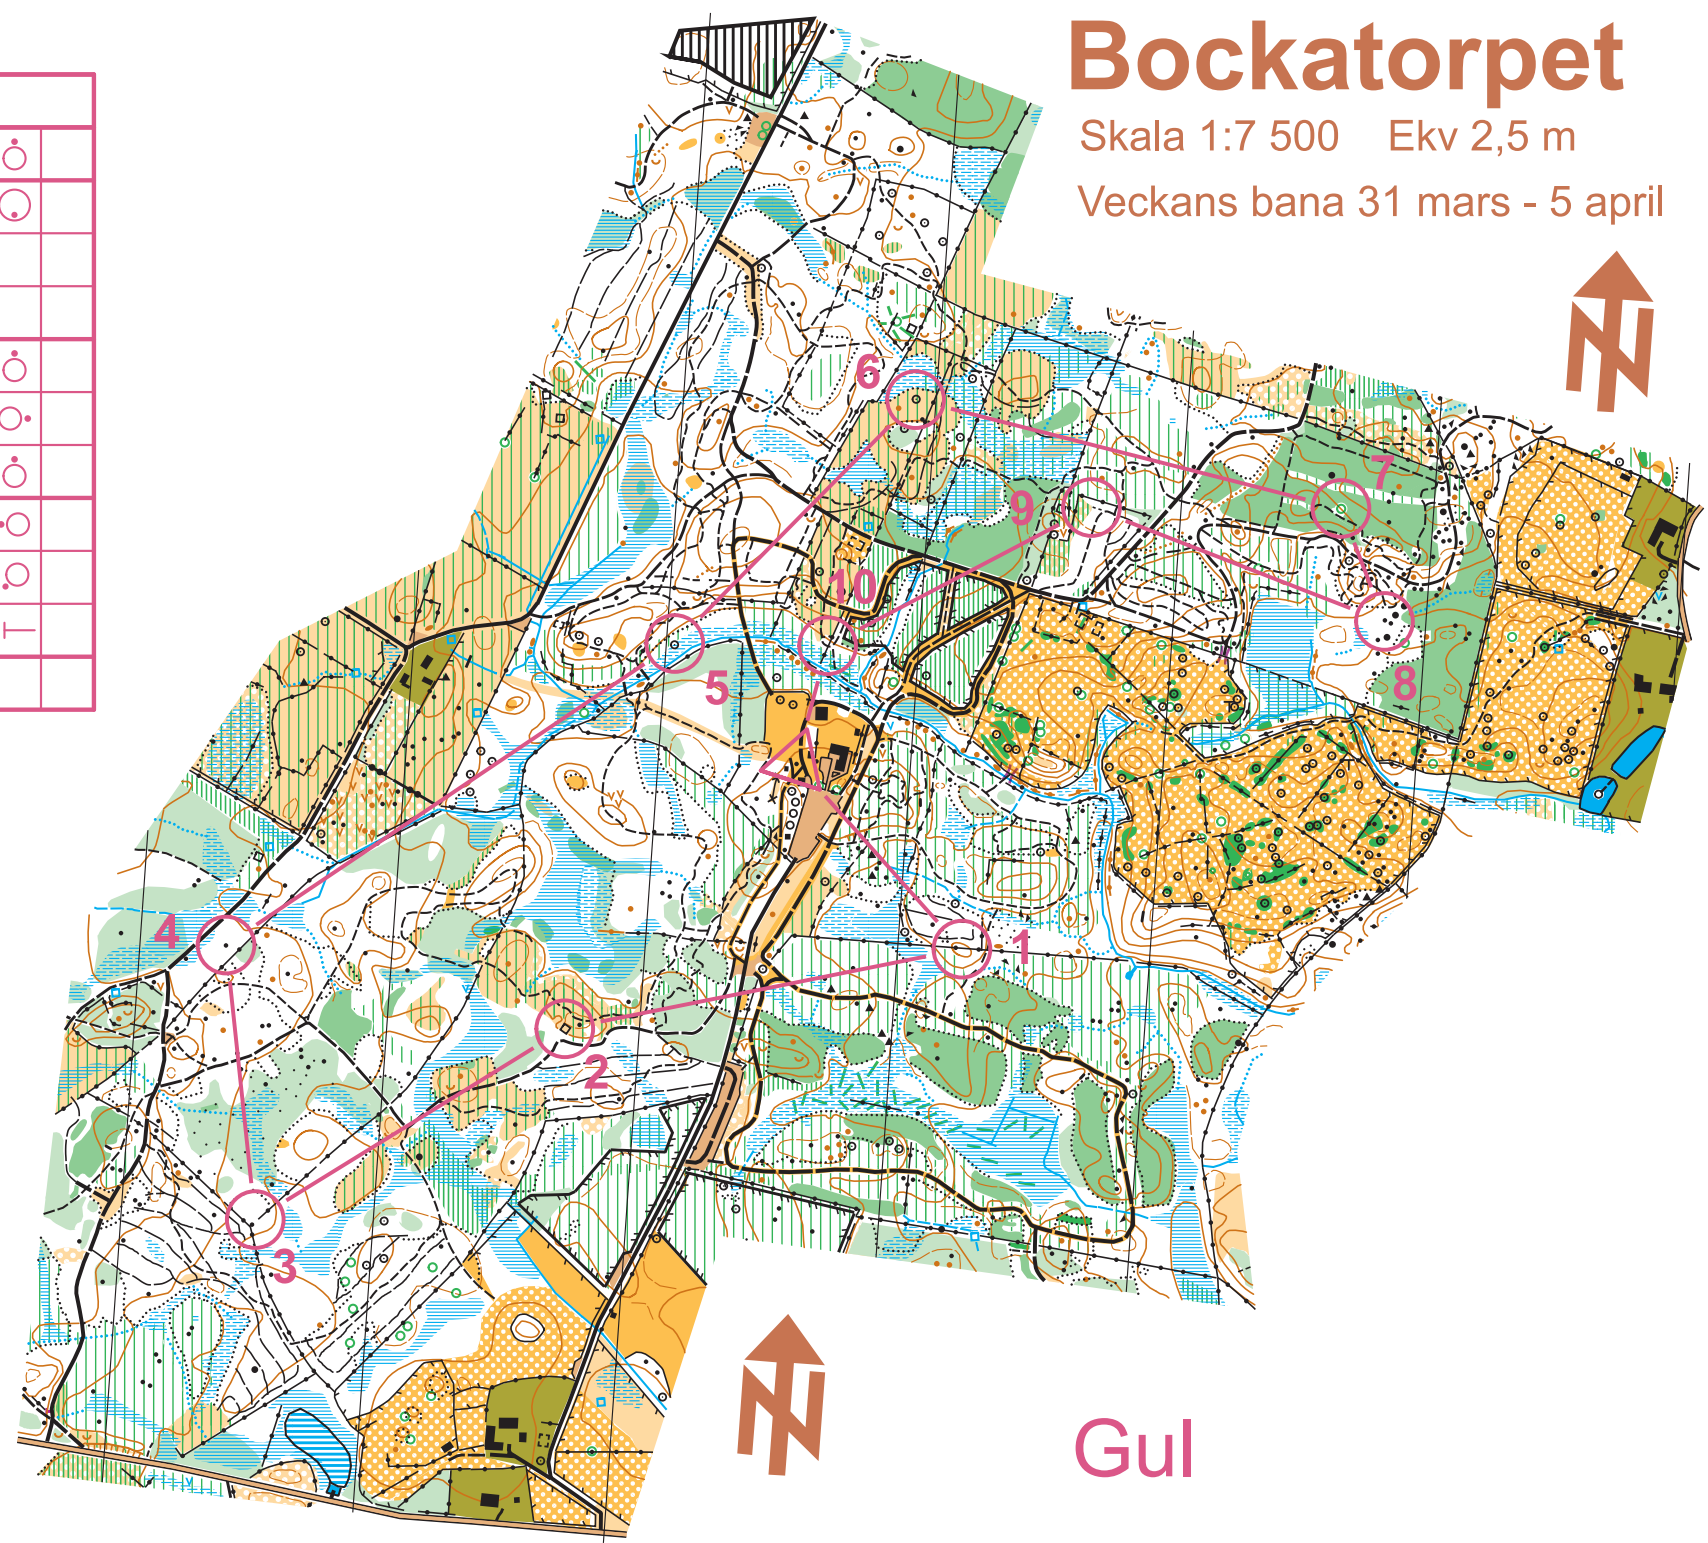

# Bockatorpet

Skala 1:7 500 Ekv 2,5 m

Veckans bana 31 mars - 5 april

	Gul		3,4 km		
	▷		▲		◦
1	47	○			◦
2	48	□			
3	43	↗	↗	⊕	
4	49	▲			◦
5	50	◦			◦
6	51	◦			◦
7	45	▲	☼		◦
8	52	↖	▲		◦
9	53	↘			┌
10	54	↘	↗	×	

Gul