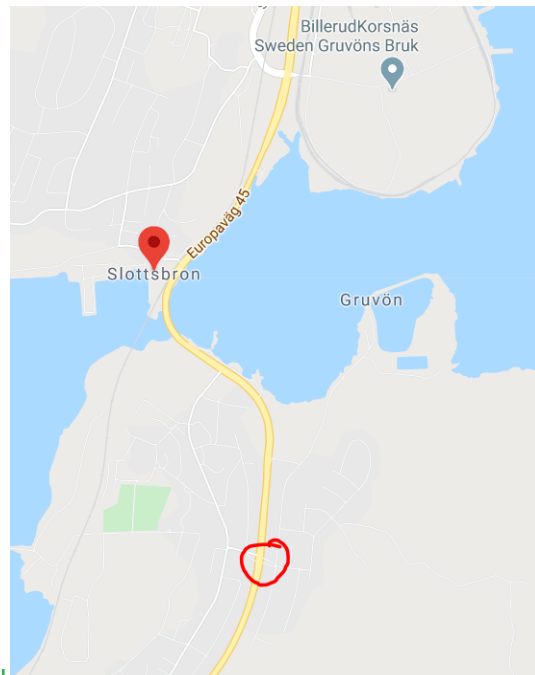

# Klubb Mästerskap 2020 · Medel

## 31 maj - Slottsbron

**Parkering längs grusvägen upp till vattentornet (mål)  
och längs med grusvägen till start**

**Avstånd till start (från målet) = 600 meter**