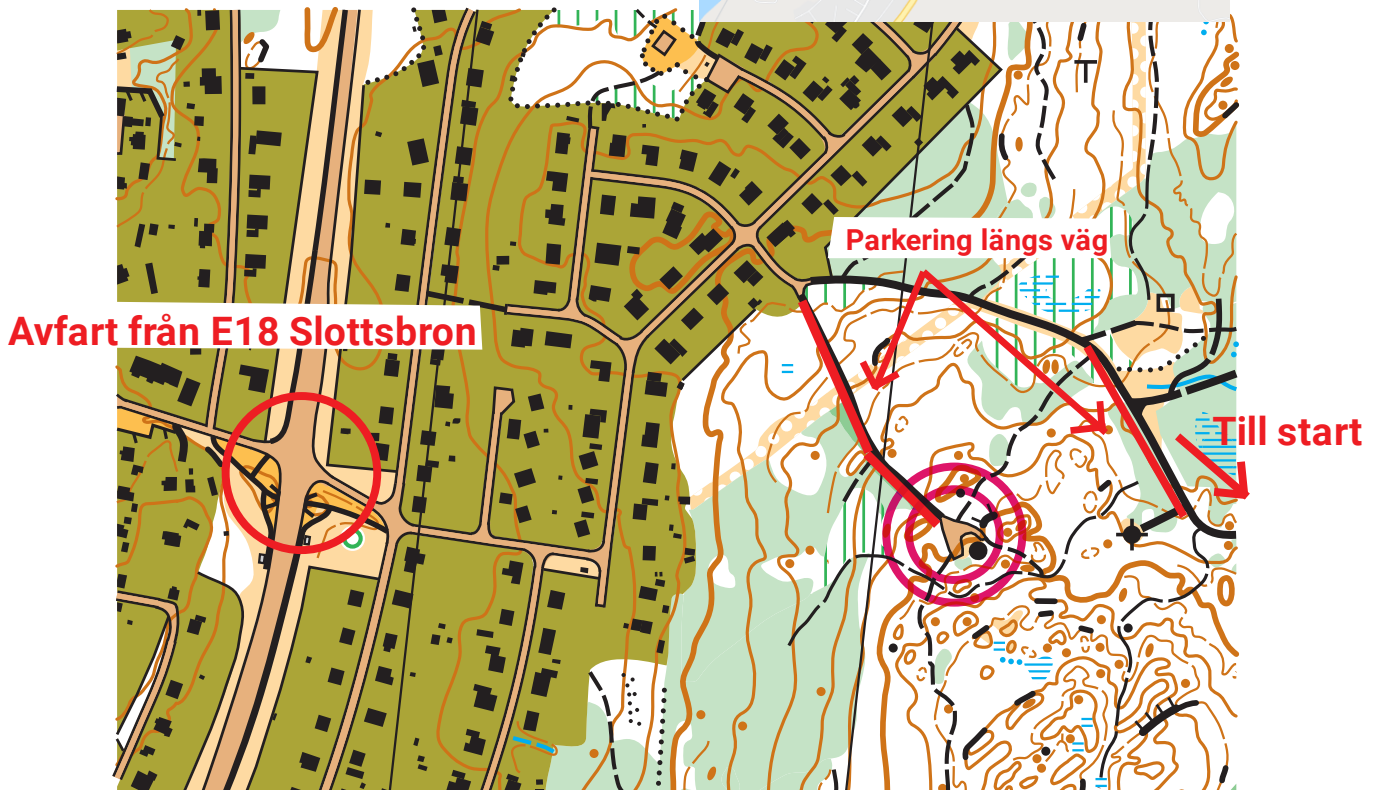

## 31 maj - Slottsbron

**Parkering längs grusvägen upp till vattentornet (mål)  
och längs med grusvägen till start**

**Avstånd till start (från målet) = 600 meter**