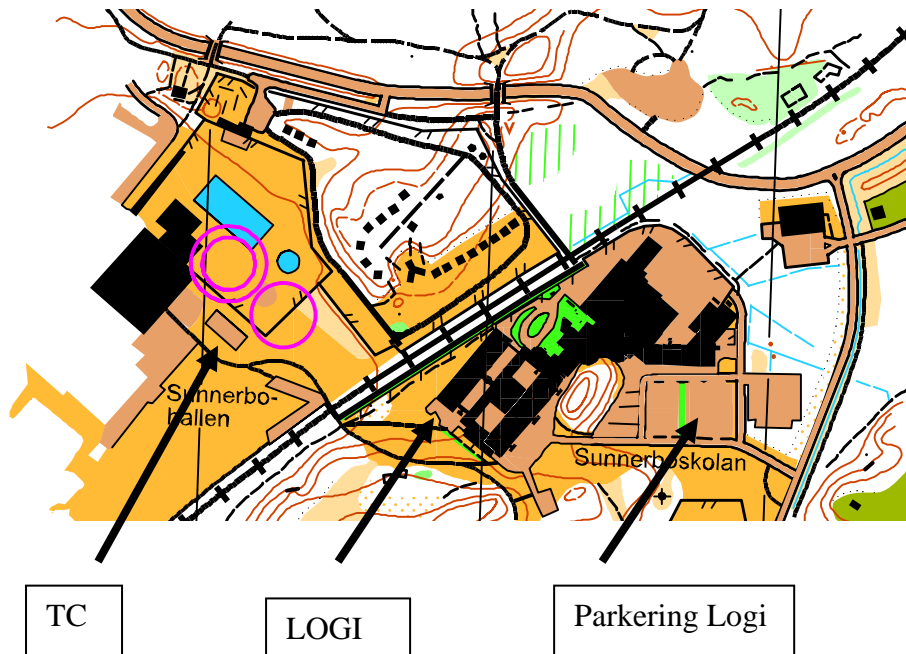

LOGI – Sunnerbogymnasiet

Login öppnar fredag kl. 18.00 och stänger lördag kl. 12.00.

Frukost serveras lördag kl. 08.00 – 10.00.

Lämna klassrummen som de var när ni kom!

Kontaktperson: Anders Rådberg, mobil: 0730 686 629