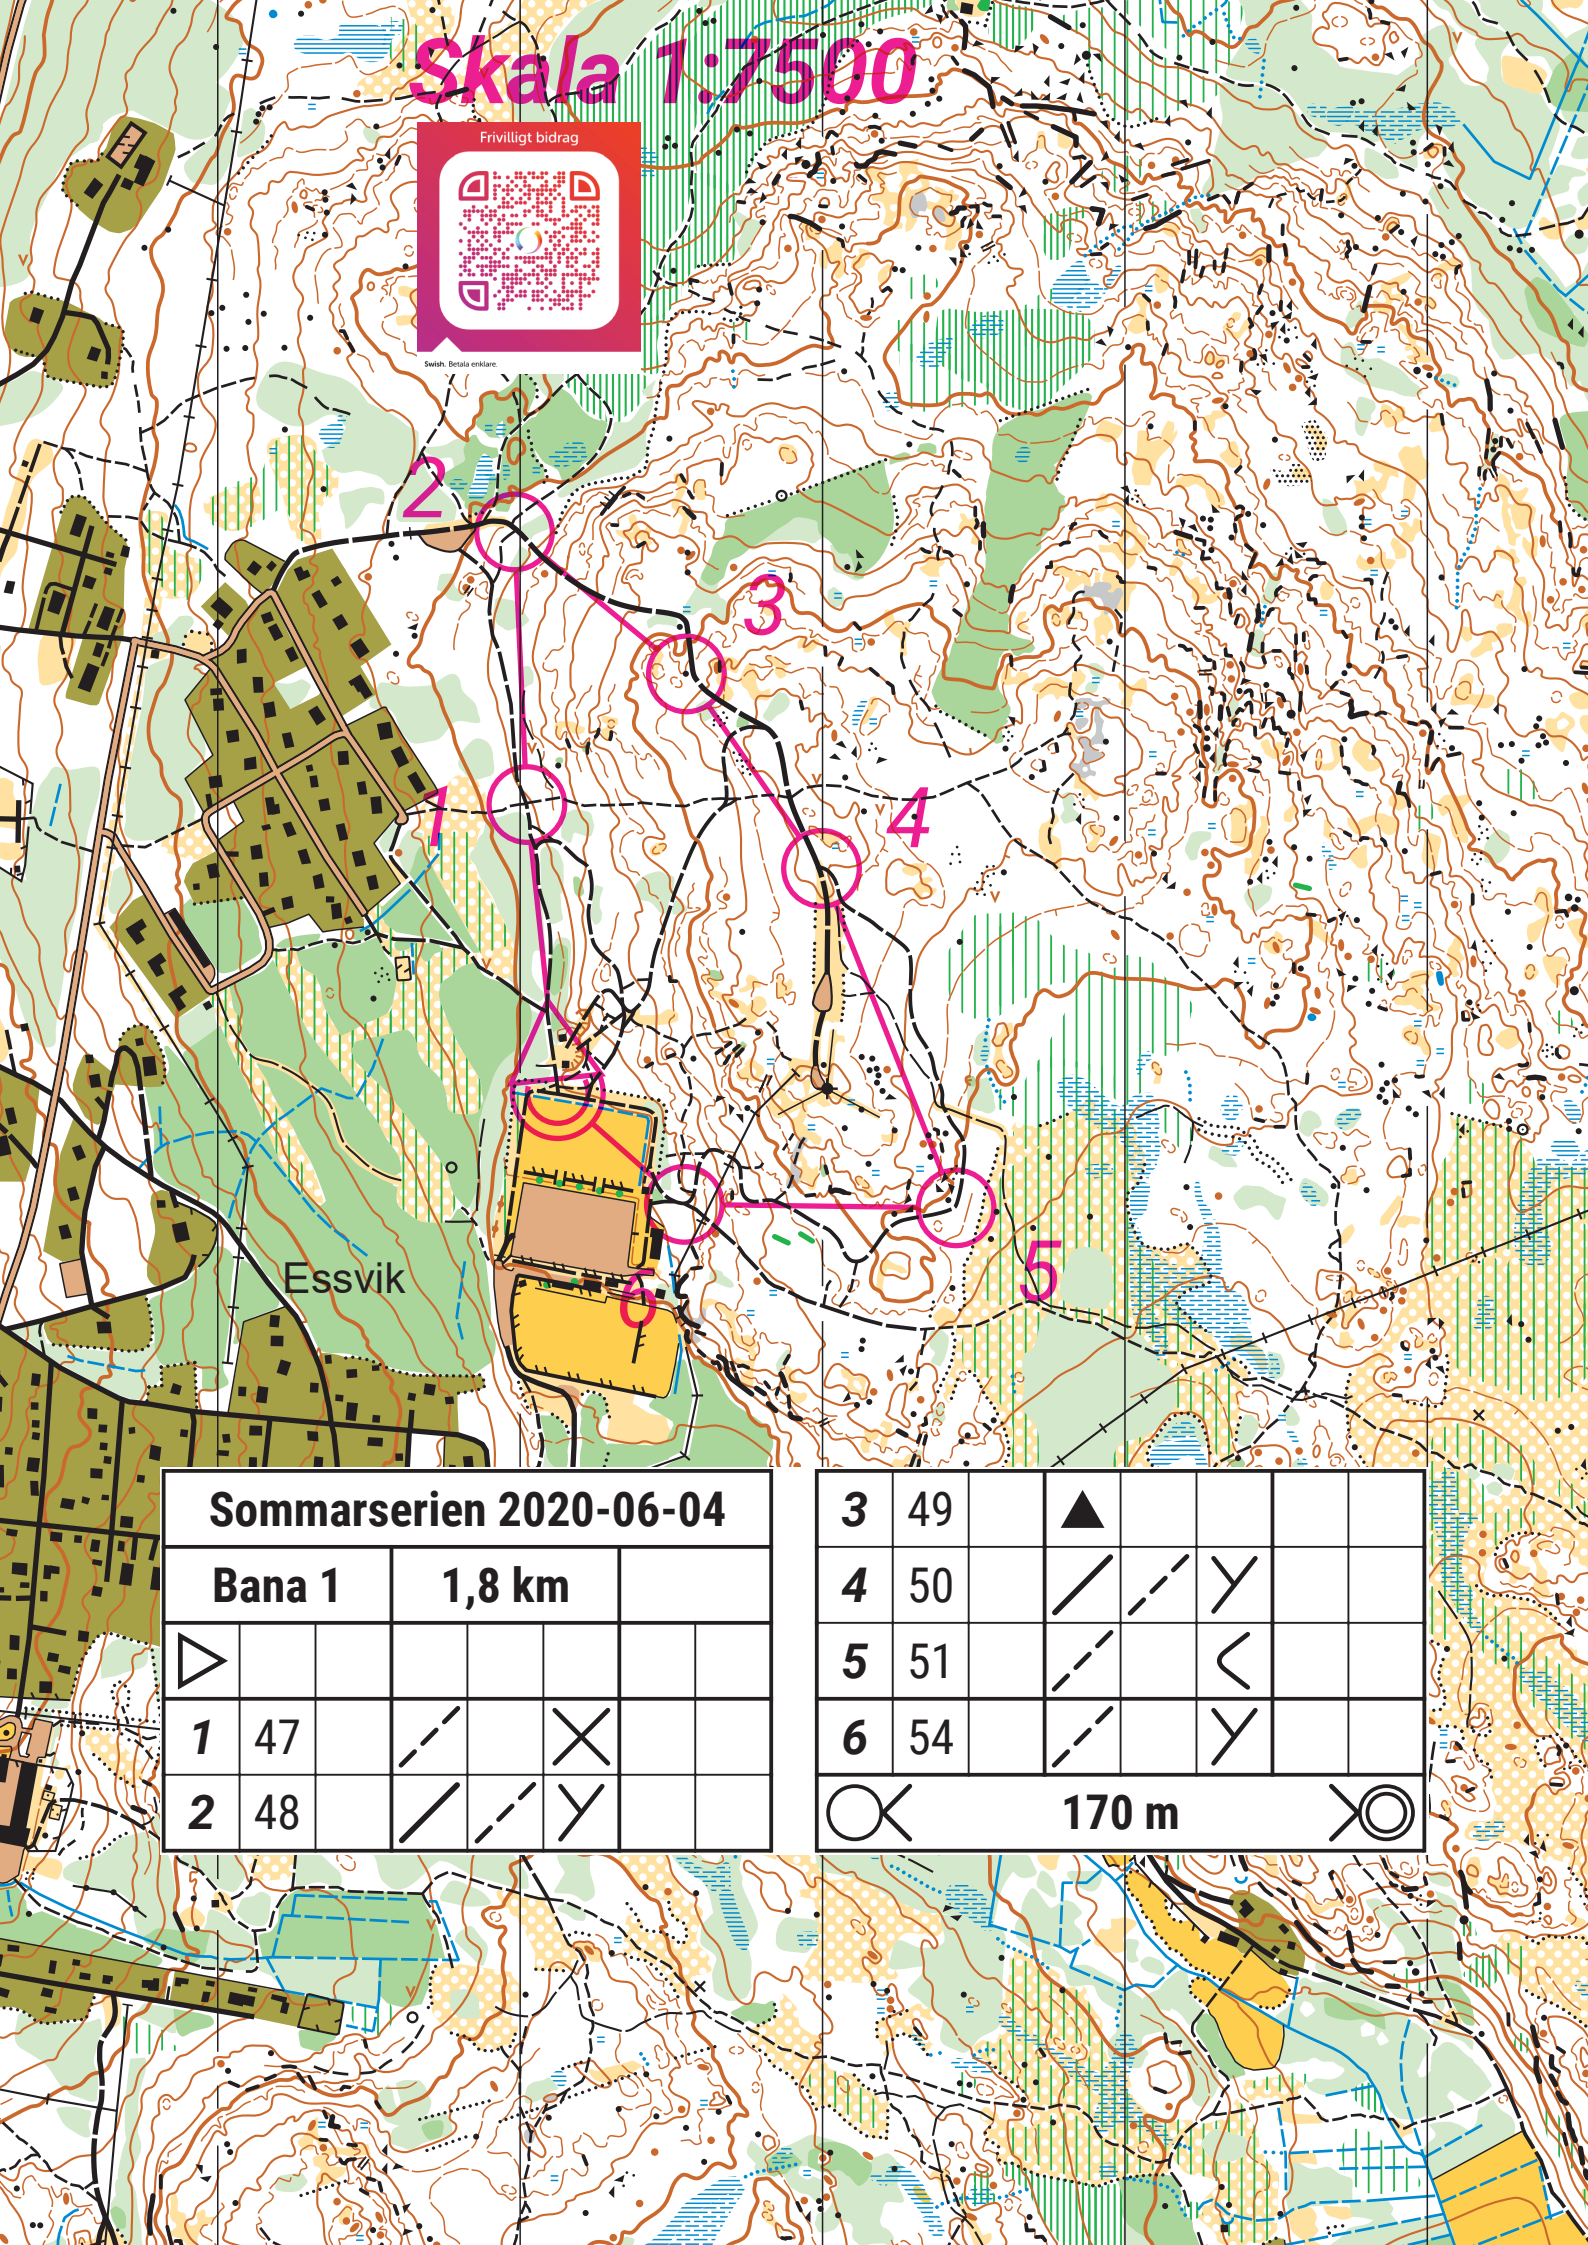

Skala 1:7500

Sommarserien 2020-06-04

Bana 1		1,8 km	
▷			
1	47	— / —	✕
2	48	— / —	∟

3	49	▲			
4	50	— / —	— / —	∟	
5	51	— / —		∟	
6	54	— / —		∟	
		⊗	170 m	⊙	