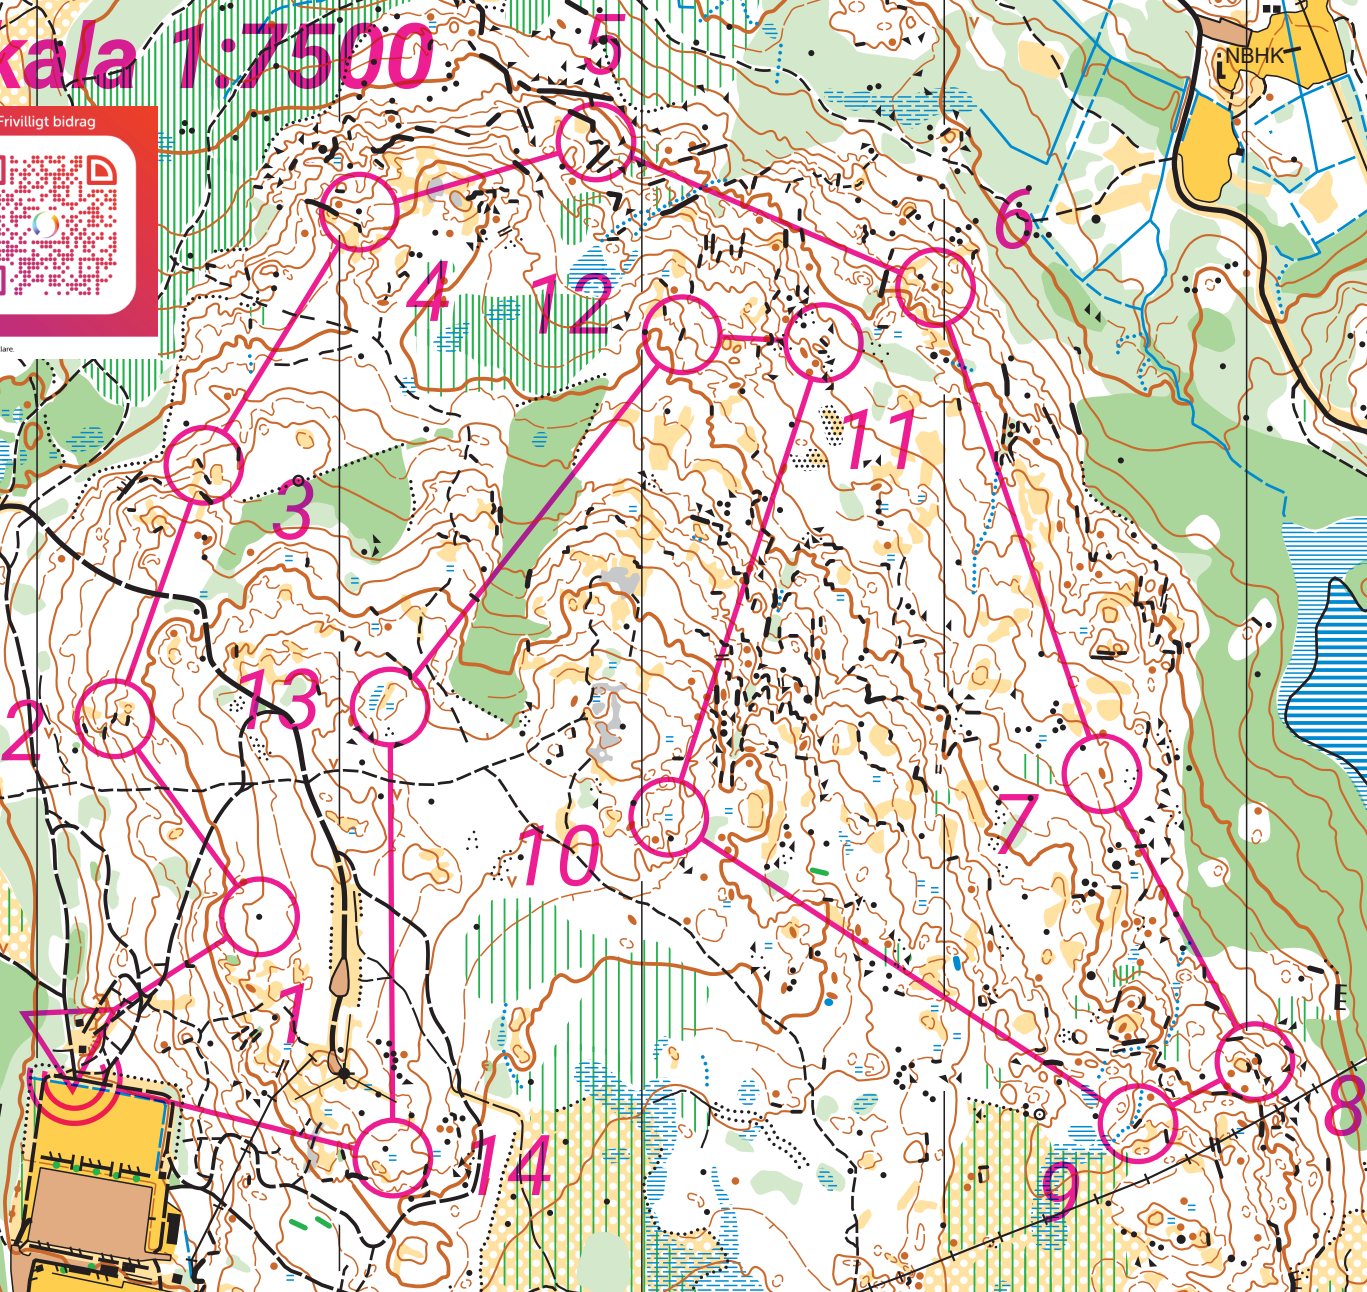

Skala 1:7500

Sommarserien 2020-06-04					
Bana 4		5,0 km			
1	31	▲			
2	32	≡			
3	57	∩			
4	33	▲			
5	35	≡			
6	36	●			
7	39	●			
8	42	●			
9	43	≡			
10	40	≡			
11	44	≡			
12	37	≡			
13	38	≡			
14	41	≡			
		⊗	330 m		⊙