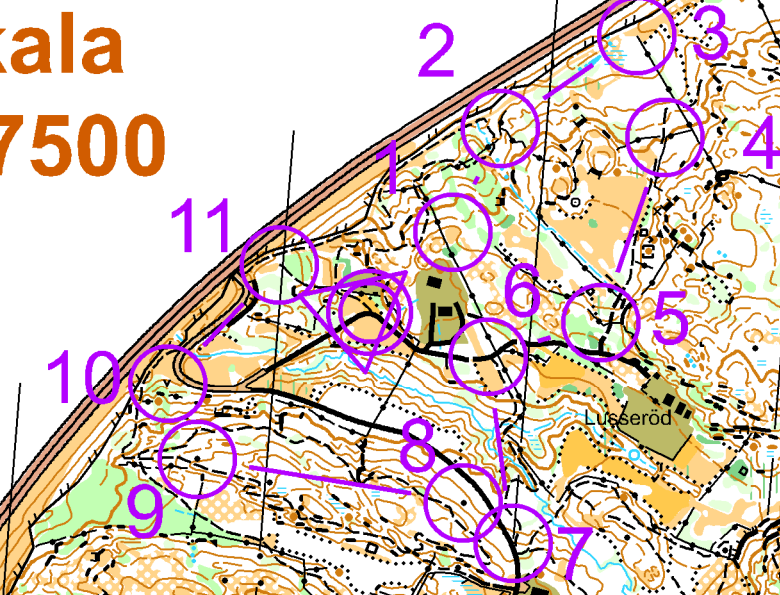

Stenungsunds OK

Vecka 24

Skala

1:7500

V24 Vit	1,7 km			
1	87	▷		
2	98	↗	∨	
3	88	↗		↖
4	89	↗	↘	
5	99	↗		◁
6	86	↗	∨	
7	85	↗	∨	
8	97	▲		○
9	79	▲		
10	78	∨		
11	100	↗		↖

○ 100 m ○

Spekeröd