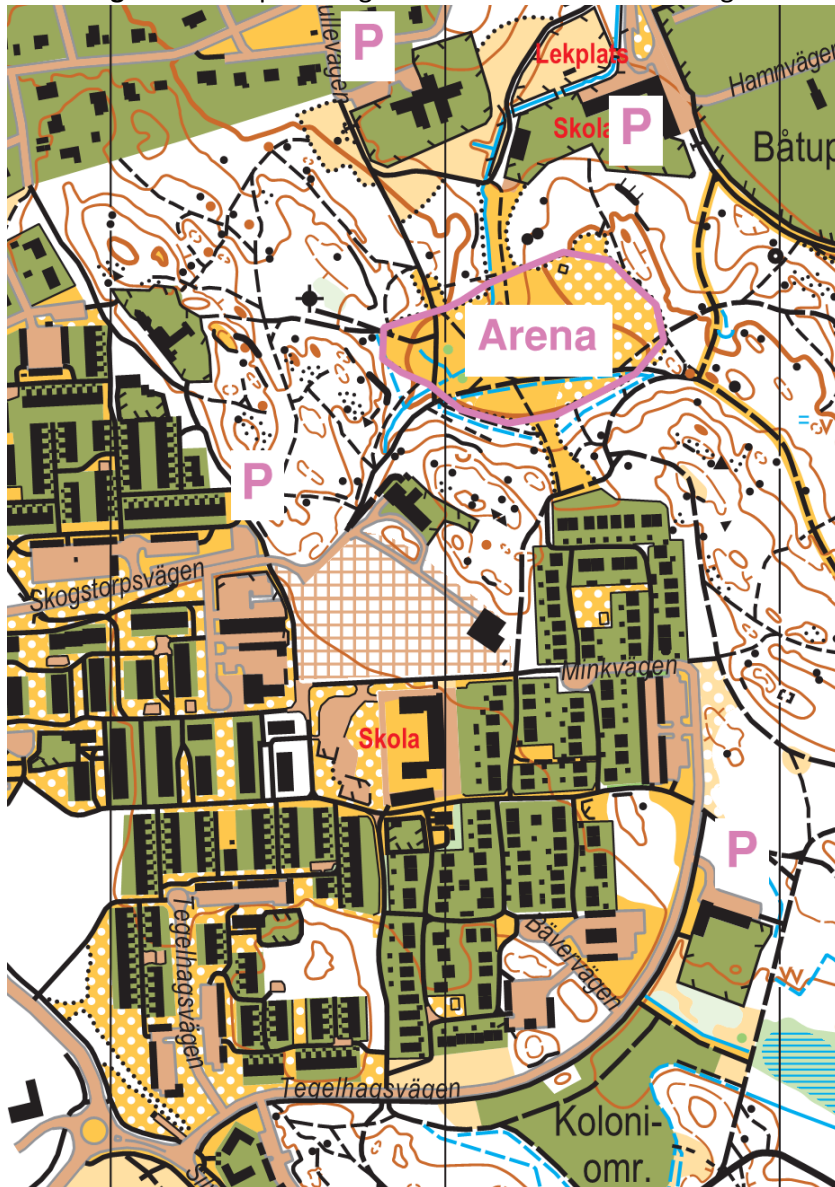

PM Norrortsutmaningen

Sträcka 2

Arena: Valborgsgärdet, Tegelhagen, Sollentuna.
<https://goo.gl/maps/9mTAqXowQE9fKC5QA>

Parkering: Allmänna parkeringar. Ca 200-400 meter. Se bifogad skiss.

Banor: 2,7 km Gul svårighet. Gaffling förekommer.

Start

Sker på arenan, 10 minuter efter att löpare på stäcka 1 har målstämplat enligt liveresultat.
Uppropning kommer ske ca 3 minuter före start.
Startstämpling skall göras.

Karta

Tegelhagen 1:7500

Service:

Vi kommer att försöka sända från varningskontrollen (ca 300 meter för målgång) via mötesforumet Teams.

[Anslut till Microsoft Teams-möte](#)

[Läs mer om Teams](#) | [Mötesalternativ](#)

Livelox: Banorna kommer läggas upp i Livelox.