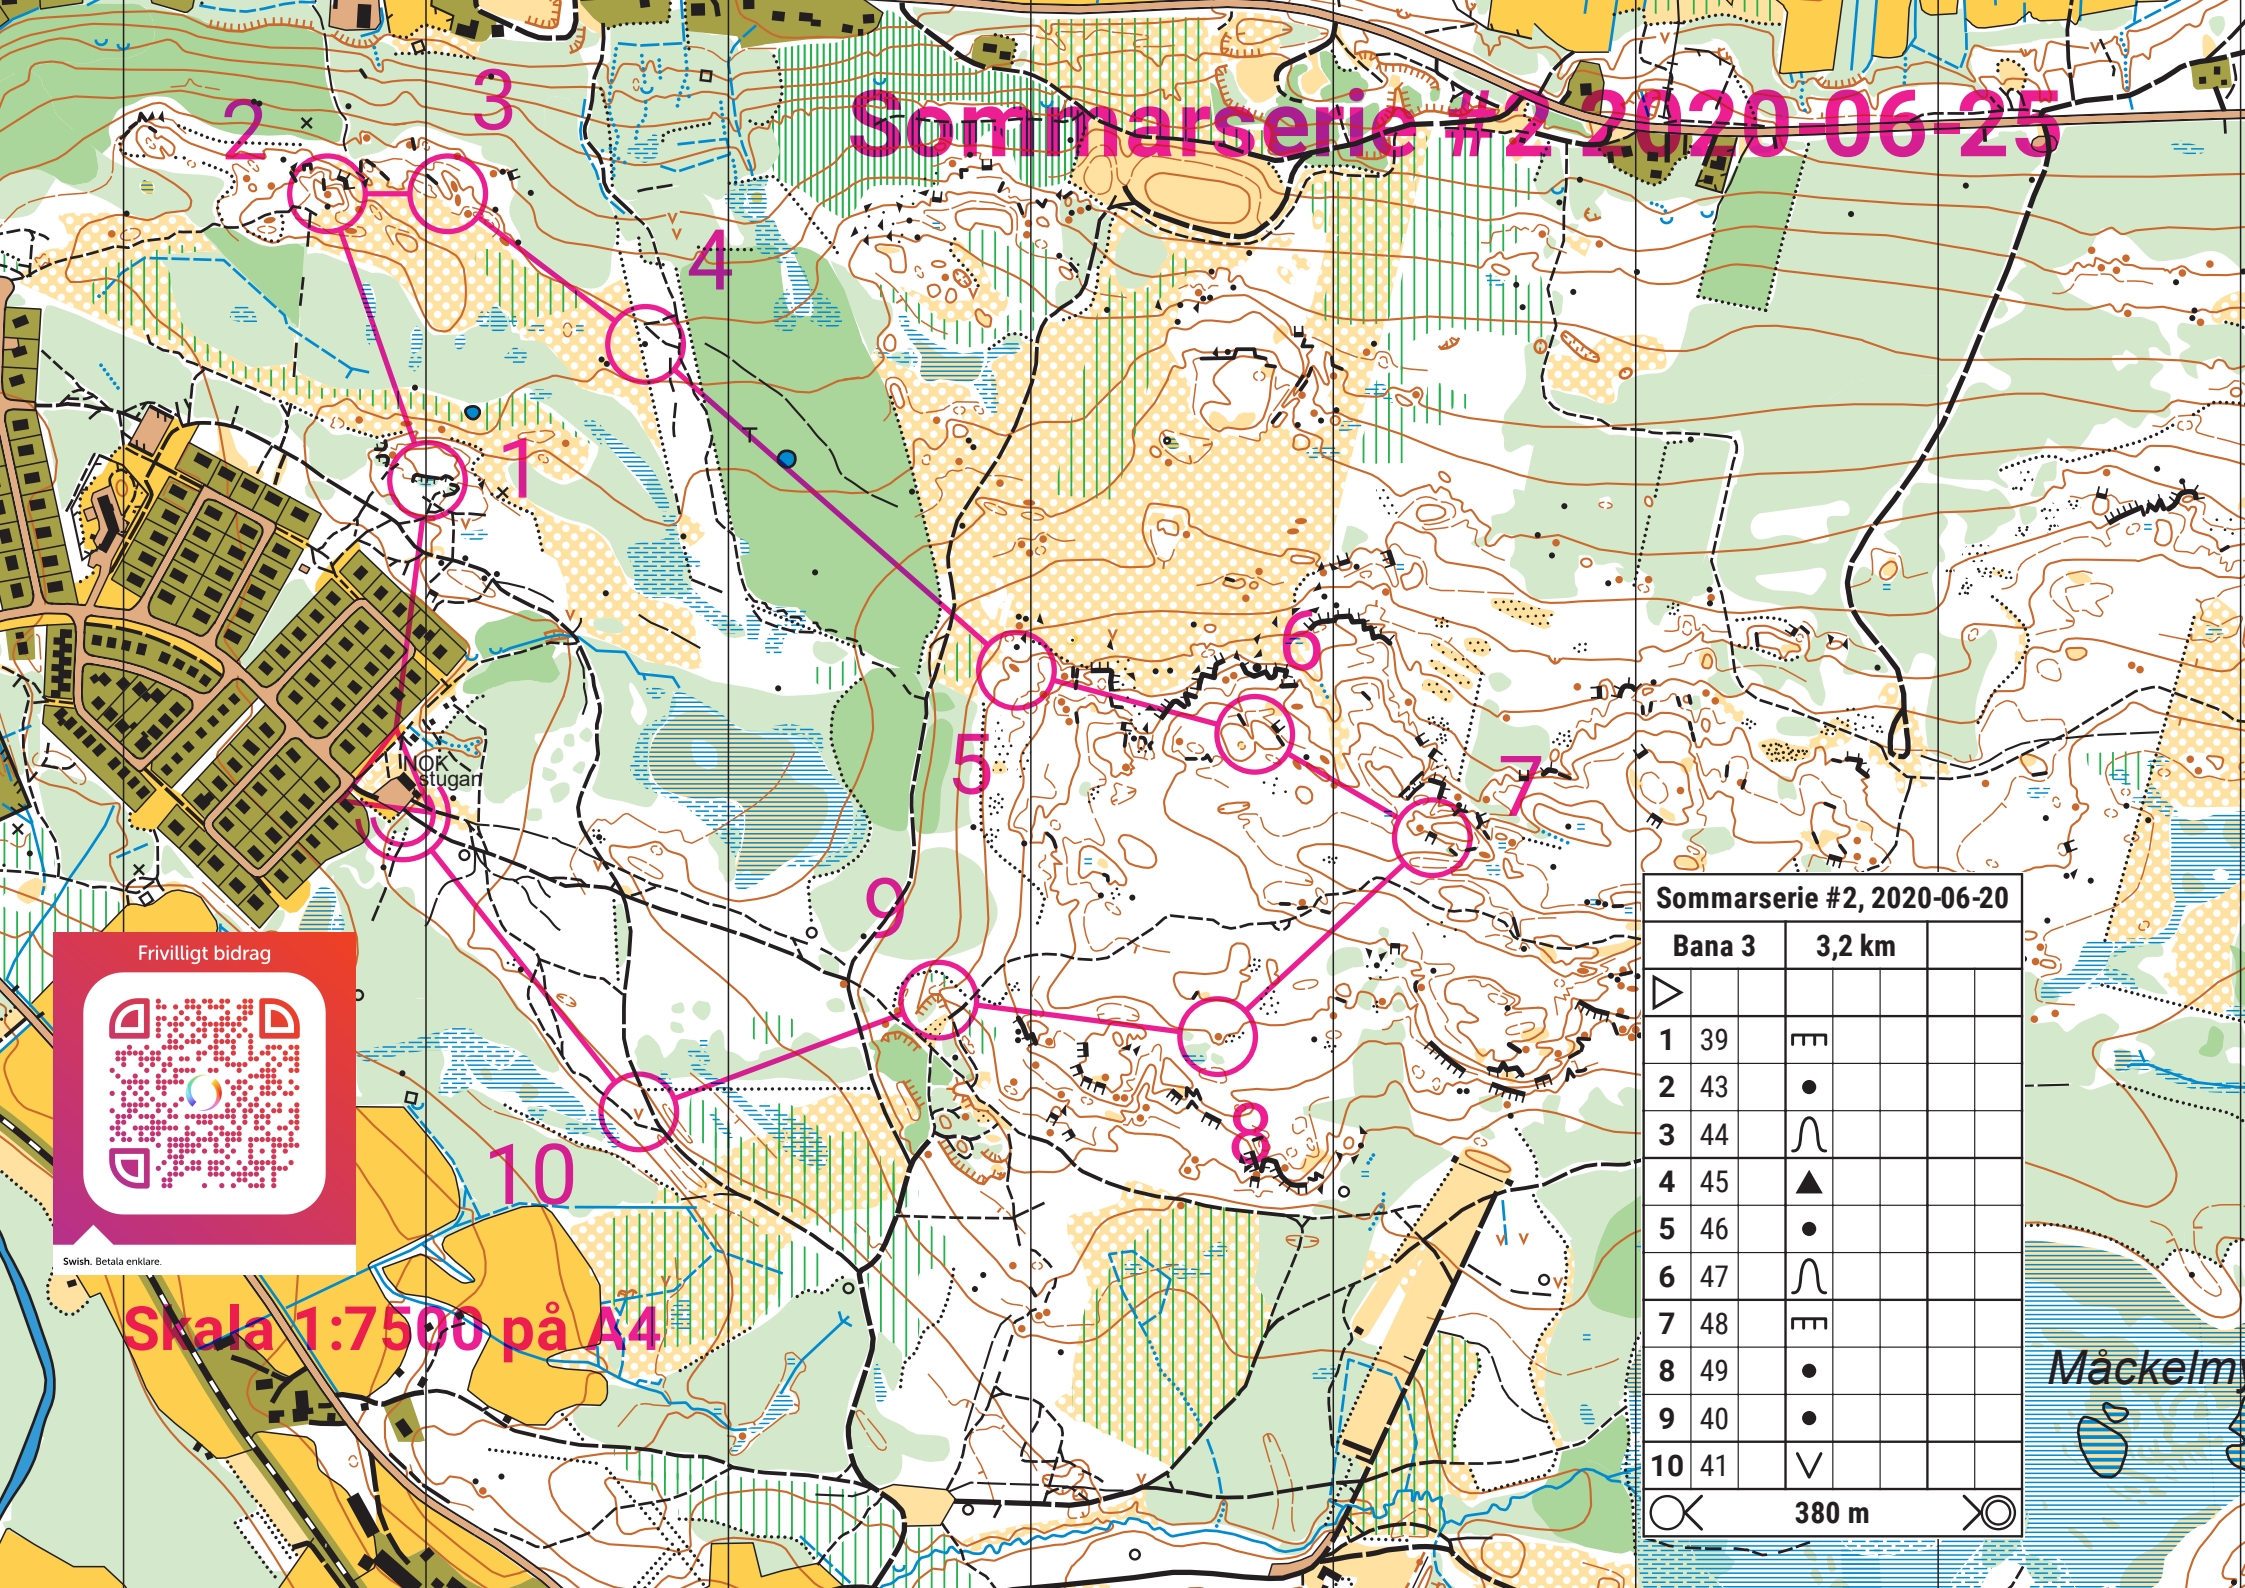

Sommarserie #2 2020-06-25

Sommarserie #2, 2020-06-20

Bana 3		3,2 km			
▷					
1	39	▬▬▬			
2	43	●			
3	44	∩			
4	45	▲			
5	46	●			
6	47	∩			
7	48	▬▬▬			
8	49	●			
9	40	●			
10	41	∇			
⊗		380 m			⊗

Frivilligt bidrag

Swish. Betala enkla.

Skala 1:7500 på A4

Mäckelm