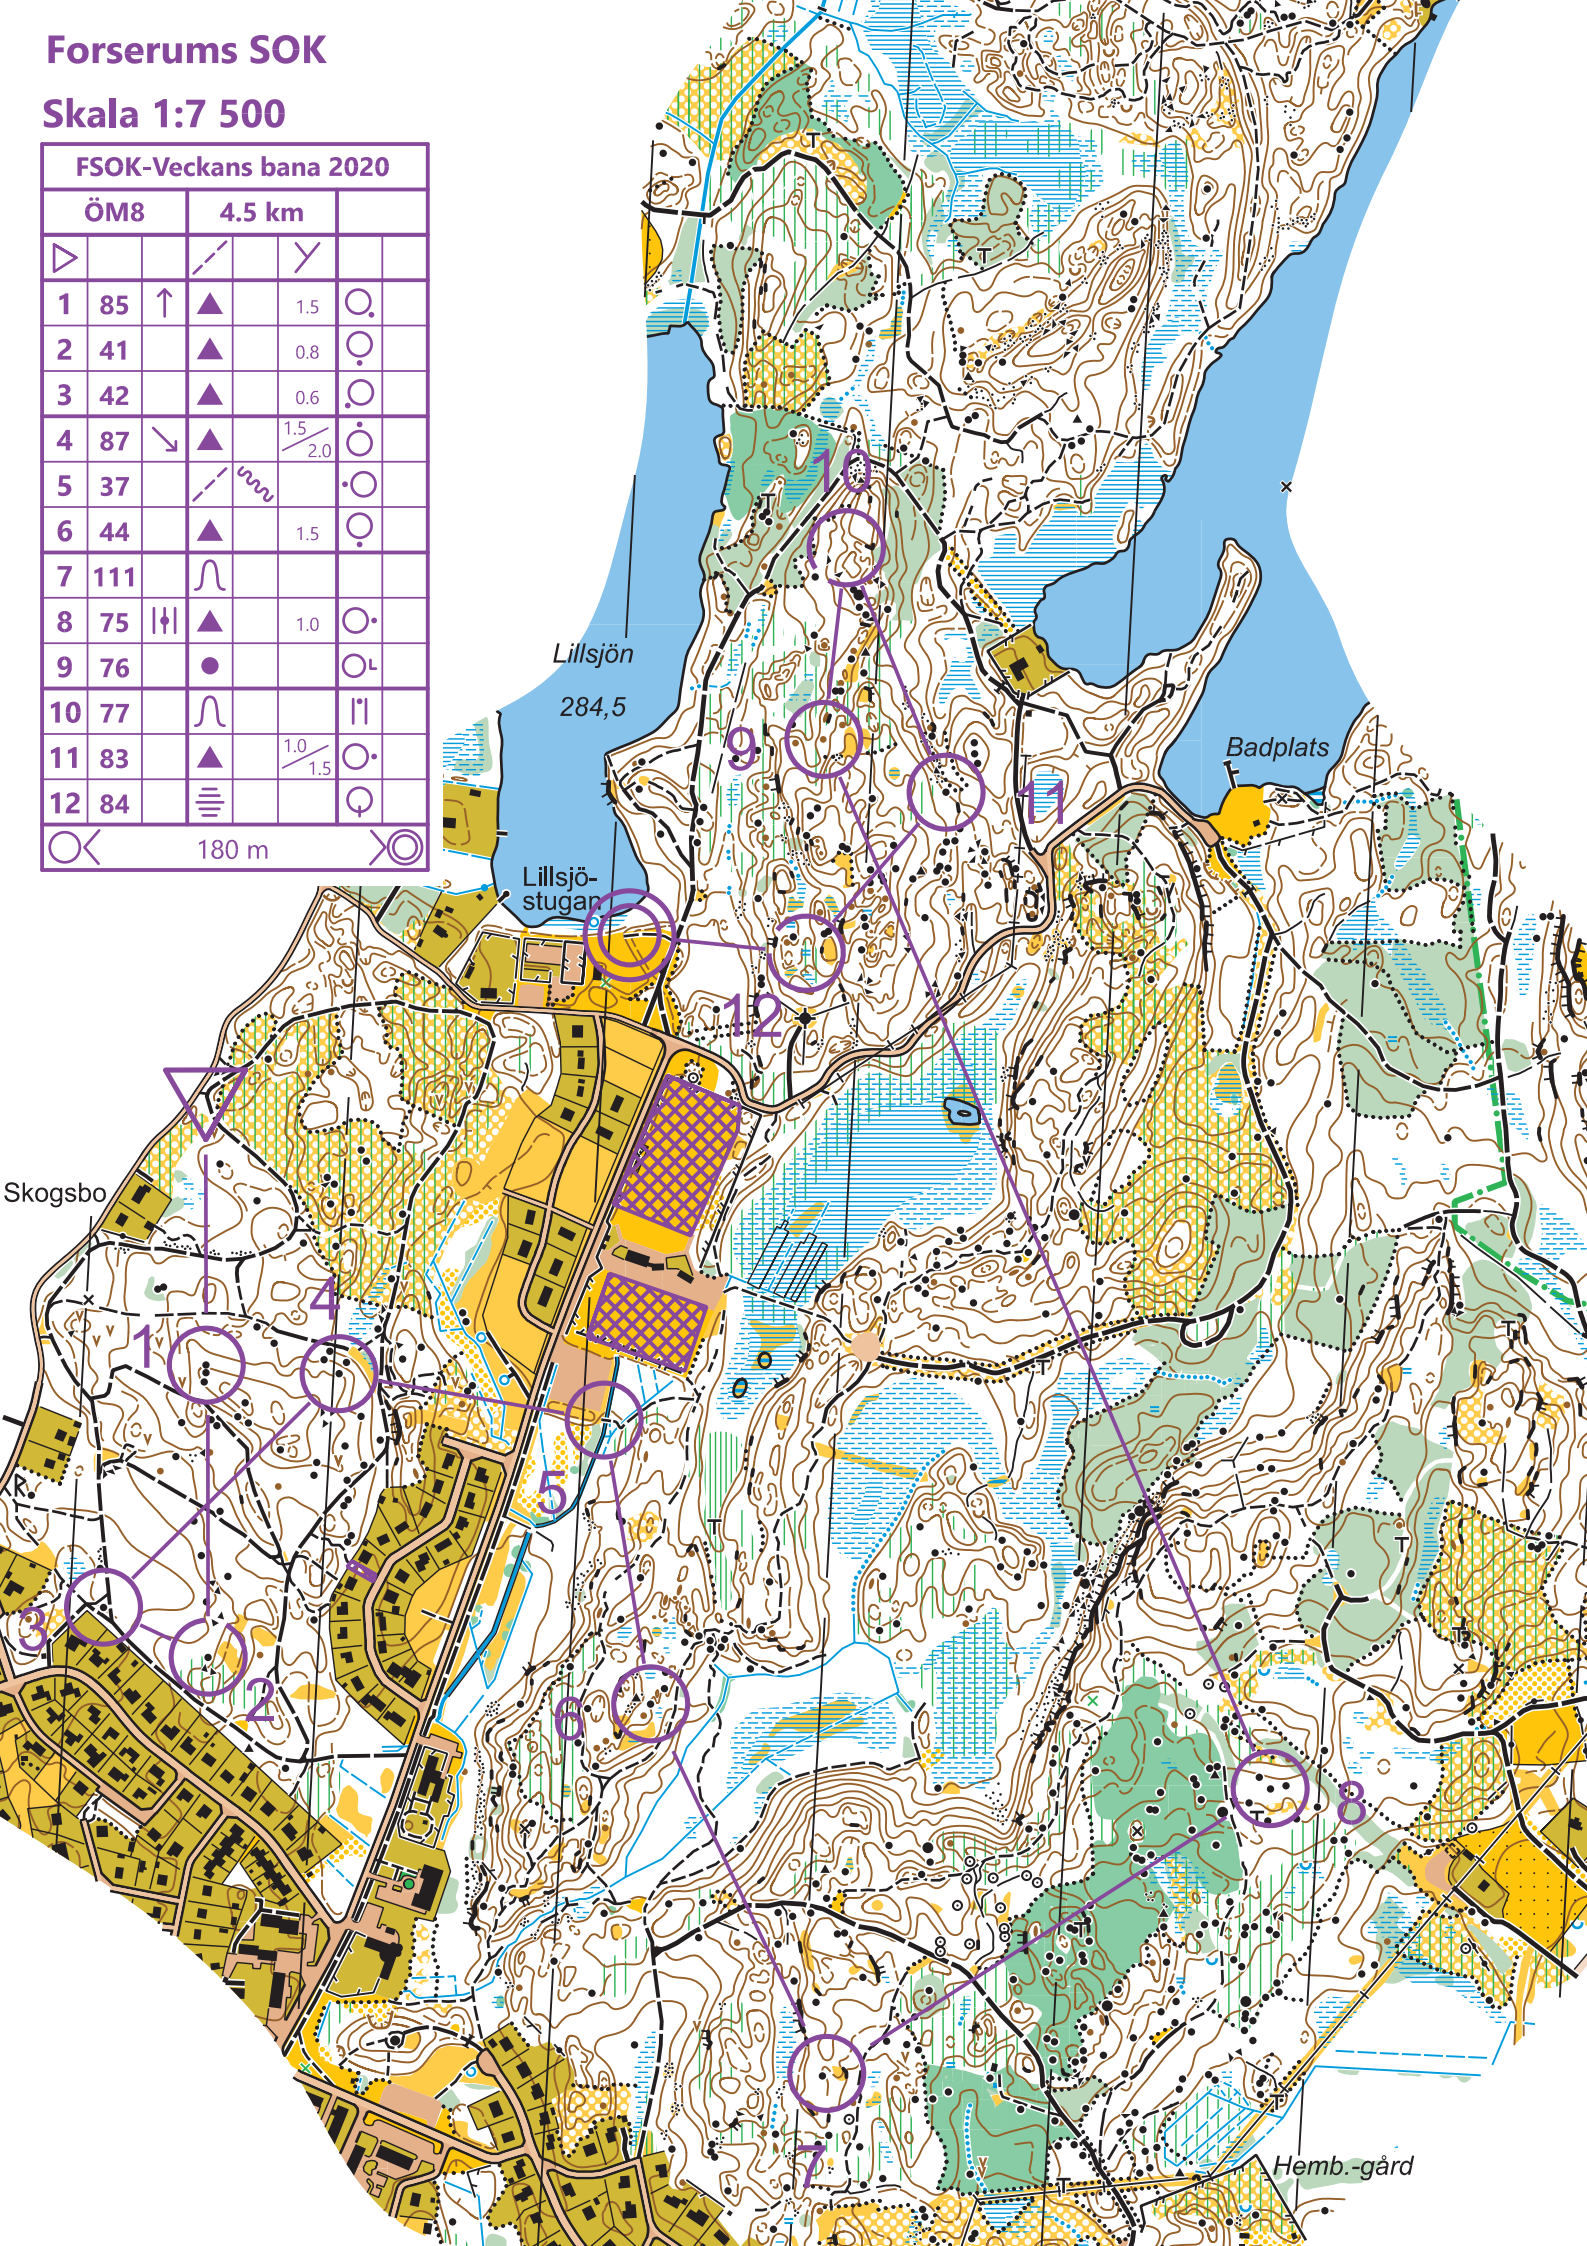

# Forserums SOK

Skala 1:7 500

FSOK-Veckans bana 2020				
ÖM8	4.5 km			
▷		↗	↘	
1	85	↑	▲	1.5
2	41		▲	0.8
3	42		▲	0.6
4	87	↘	▲	1.5 / 2.0
5	37	↗	u	○
6	44		▲	1.5
7	111	∩		
8	75		▲	1.0
9	76	●		○
10	77	∩		
11	83	▲		1.0 / 1.5
12	84	≡		○
○	180 m		○	

Lillsjön  
284,5

Badplats

Lillsjöstugan

Skogsbo

Hemb.-gård